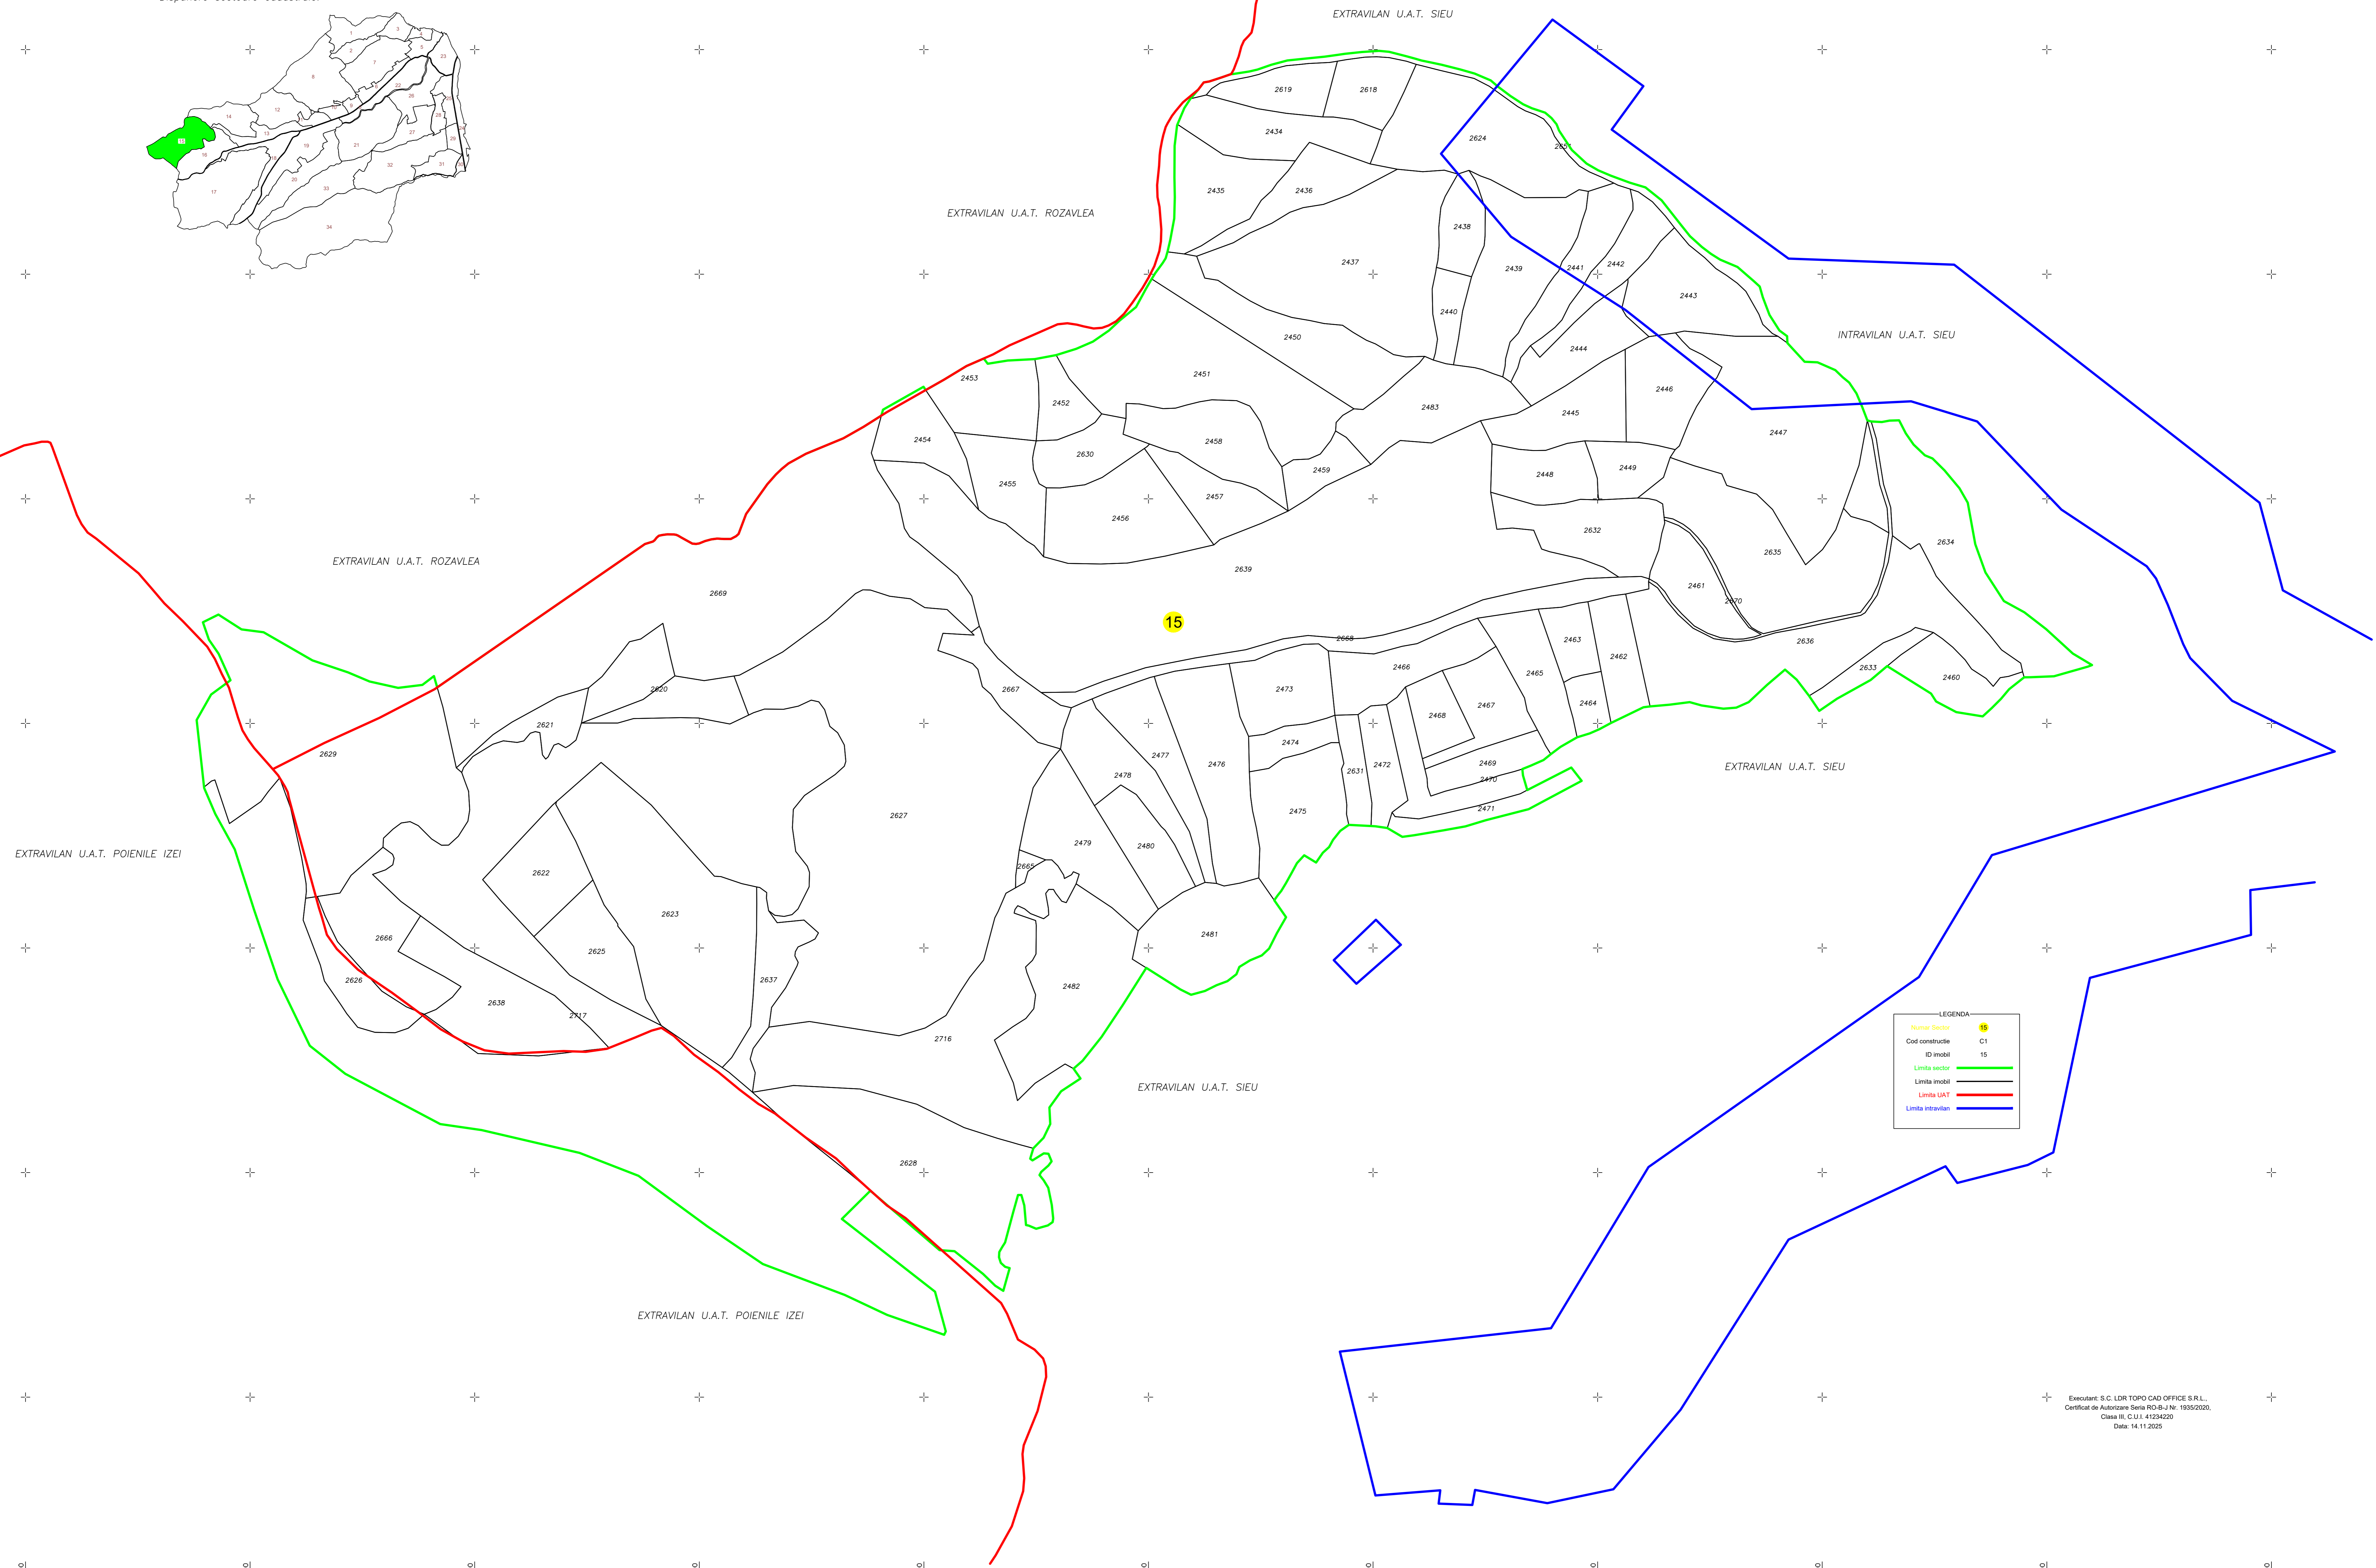

PLAN CADASTRAL
UAT: Sieu, judetul: MARAMURES, Sect. cad. 15, plansa 1
Scara 1:2000
Sistem de proiectie: stereografic 1970
Spre Publicare

Disponere sectoare cadastrale:

LEGENDA

Numer Sector	15
Cod constructie	C1
ID imobil	15
Limita sector	—
Limita imobil	—
Limita UAT	—
Limita intravilan	—