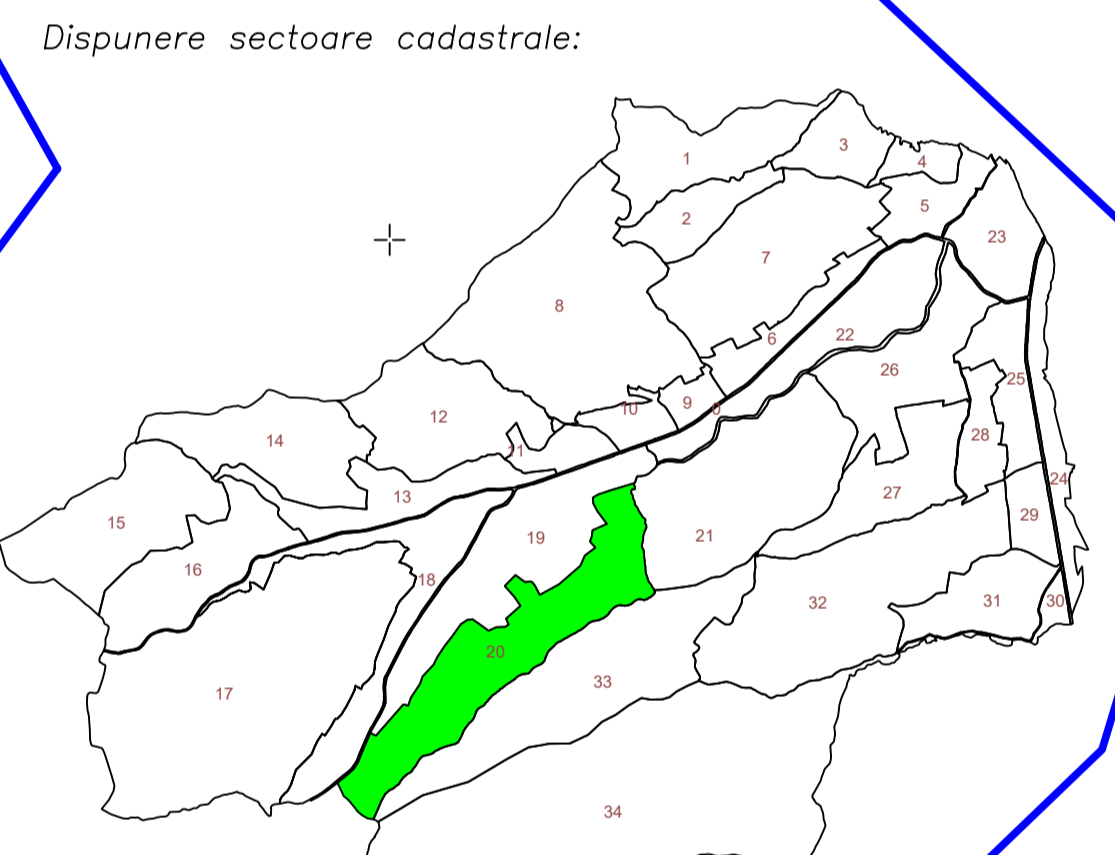

# PLAN CADASTRAL

UAT: Sieu, judetul: MARAMURES, Sect. cad. 20, plansa 1

Scara 1:2000

Sistem de proiectie: stereografic 1970

Spre Publicare

Disponere sectoare cadastrale:

LEGENDA

Numar Sector	20
Cod constructie	C1
ID imobil	2010
Limita sector	—
Limita imobil	—
Limita UAT	—
Limita intravilan	—
Limita constructie	—

Executant: S.C. LDR TOPO CAD OFFICE S.R.L.,  
Certificat de Autorizare Seria RO-B-J Nr. 1935/2020,  
Clasa III, C.U.I. 41234220  
Data: 14.11.2025

# PLAN CADASTRAL

UAT: Sieu, judetul: MARAMURES, Sect. cad. 20, plansa 2  
Scara 1:2000  
Sistem de proiectie: stereografic 1970  
Spre Publicare

LEGENDA

Numar Sector	20
Cod constructie	C1
ID imobil	2010
Limita sector	
Limita imobil	
Limita UAT	
Limita intravilan	
Limita constructie	