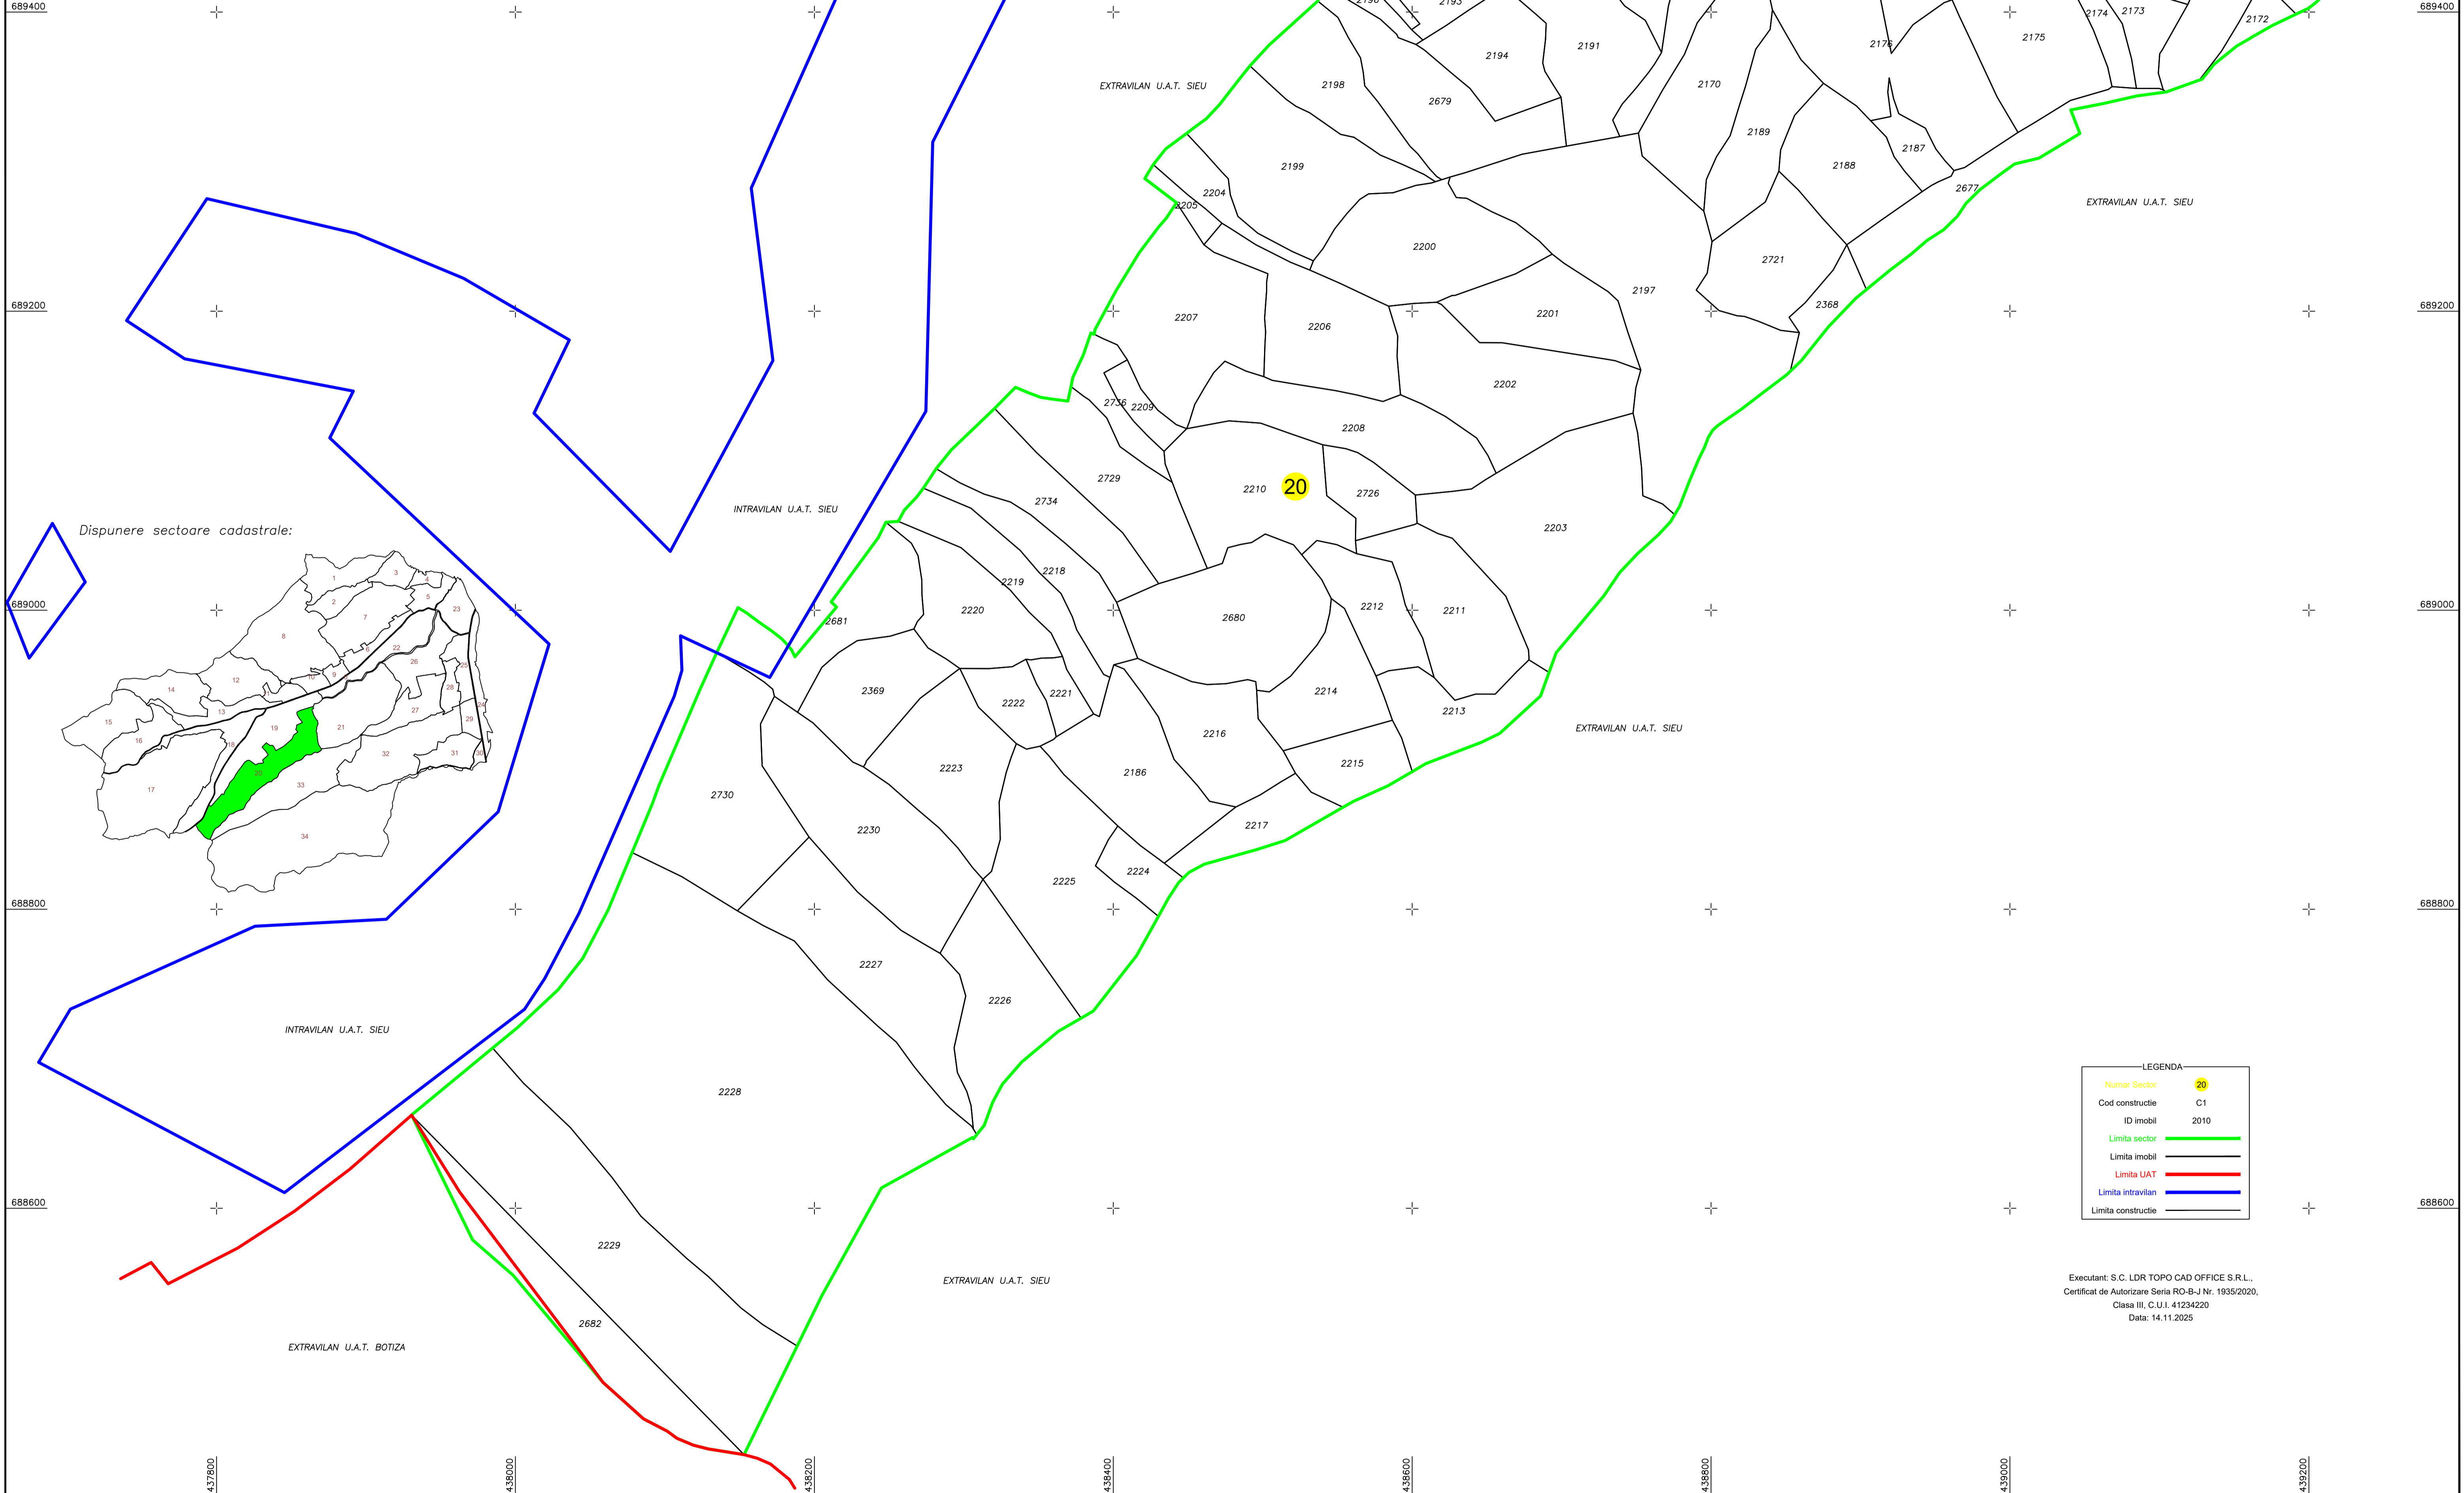

# PLAN CADASTRAL

UAT: Sieu, judetul: MARAMURES, Sect. cad. 20, plansa 1

Scara 1:2000

Sistem de proiectie: stereografic 1970

Spre Publicare

Disponere sectoare cadastrale:

LEGENDA

Numar Sector	20
Cod constructie	C1
ID imobil	2010
Limita sector	—
Limita imobil	—
Limita UAT	—
Limita intravilan	—
Limita constructie	—

Executant: S.C. LDR TOPO CAD OFFICE S.R.L.,  
Certificat de Autorizare Seria RO-B-J Nr. 1935/2020,  
Clasa III, C.U.I. 41234220  
Data: 14.11.2025

# PLAN CADASTRAL

UAT: Sieu, judetul: MARAMURES, Sect. cad. 20, plansa 2  
Scara 1:2000  
Sistem de proiectie: stereografic 1970  
Spre Publicare

LEGENDA

Numar Sector	20
Cod constructie	C1
ID imobil	2010
Limita sector	
Limita imobil	
Limita UAT	
Limita intravilan	
Limita constructie	