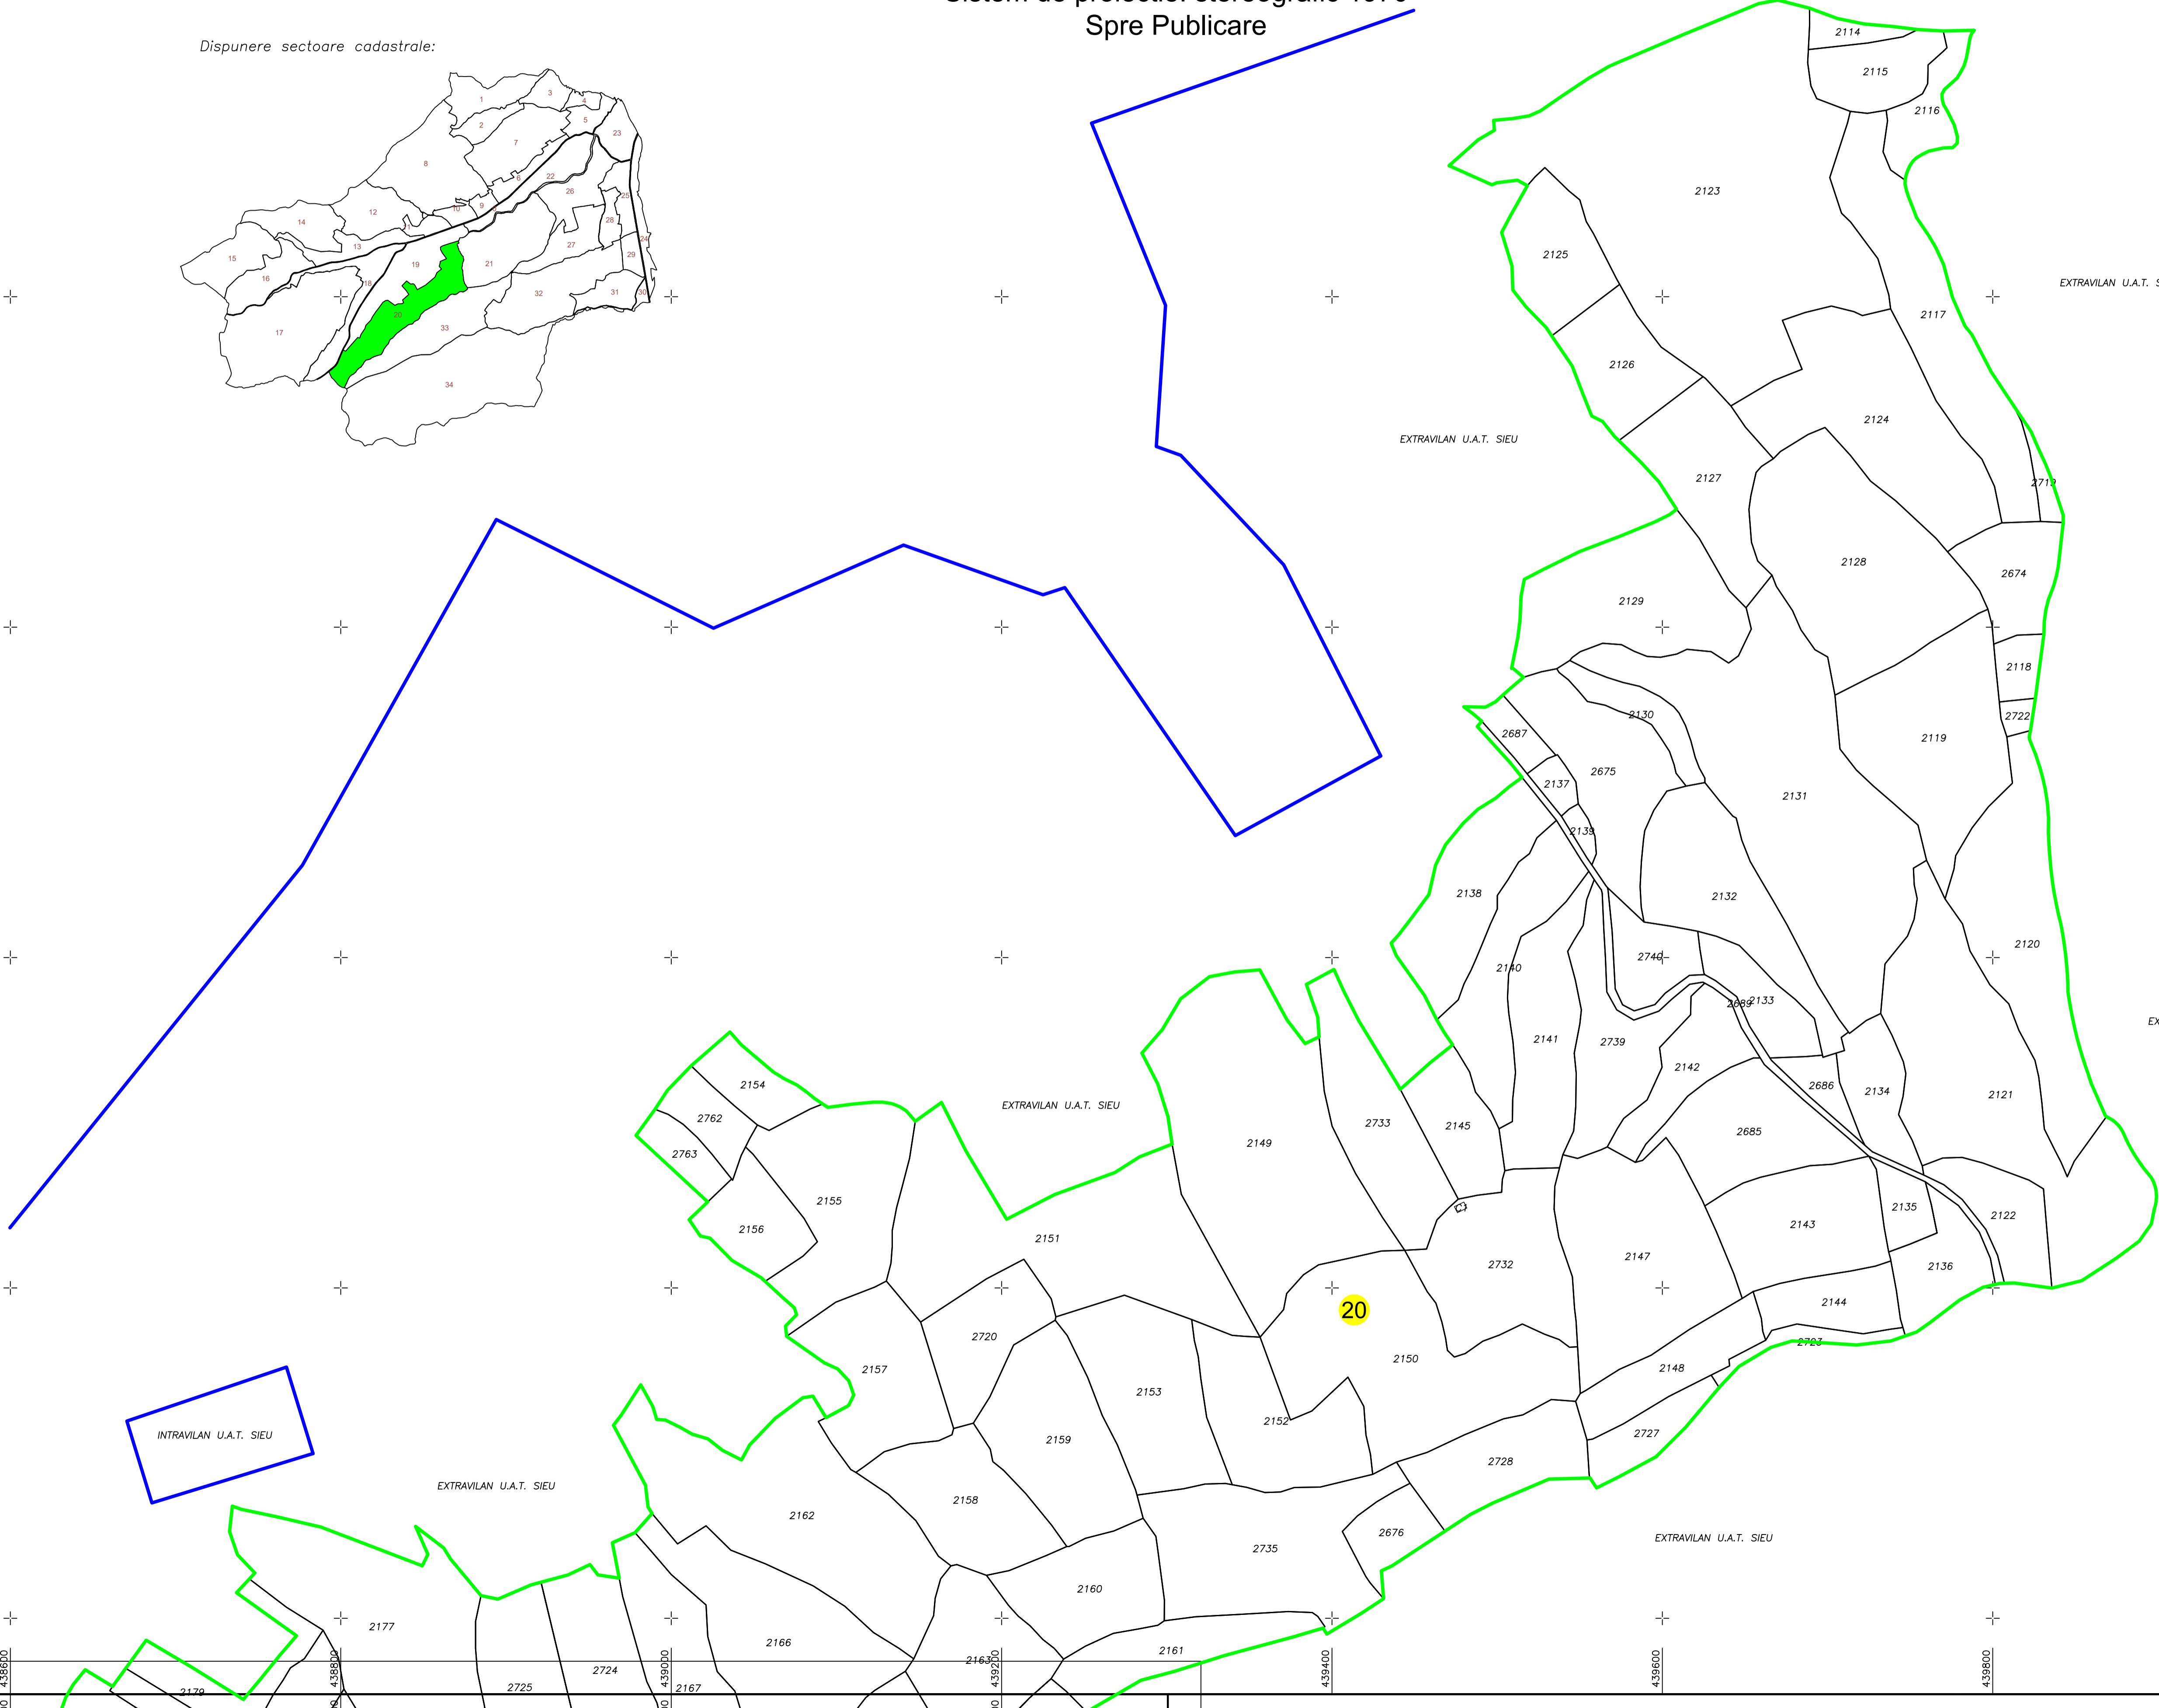

# PLAN CADASTRAL

UAT: Sieu, judetul: MARAMURES, Sect. cad. 20, plansa 1

Scara 1:2000

Sistem de proiectie: stereografic 1970

Spre Publicare

Disponere sectoare cadastrale:

LEGENDA

Numar Sector	20
Cod constructie	C1
ID imobil	2010
Limita sector	—
Limita imobil	—
Limita UAT	—
Limita intravilan	—
Limita constructie	—

# PLAN CADASTRAL

UAT: Sieu, judetul: MARAMURES, Sect. cad. 20, plansa 2  
Scara 1:2000  
Sistem de proiectie: stereografic 1970  
Spre Publicare

LEGENDA

Numar Sector	20
Cod constructie	C1
ID imobil	2010
Limita sector	
Limita imobil	
Limita UAT	
Limita intravilan	
Limita constructie	