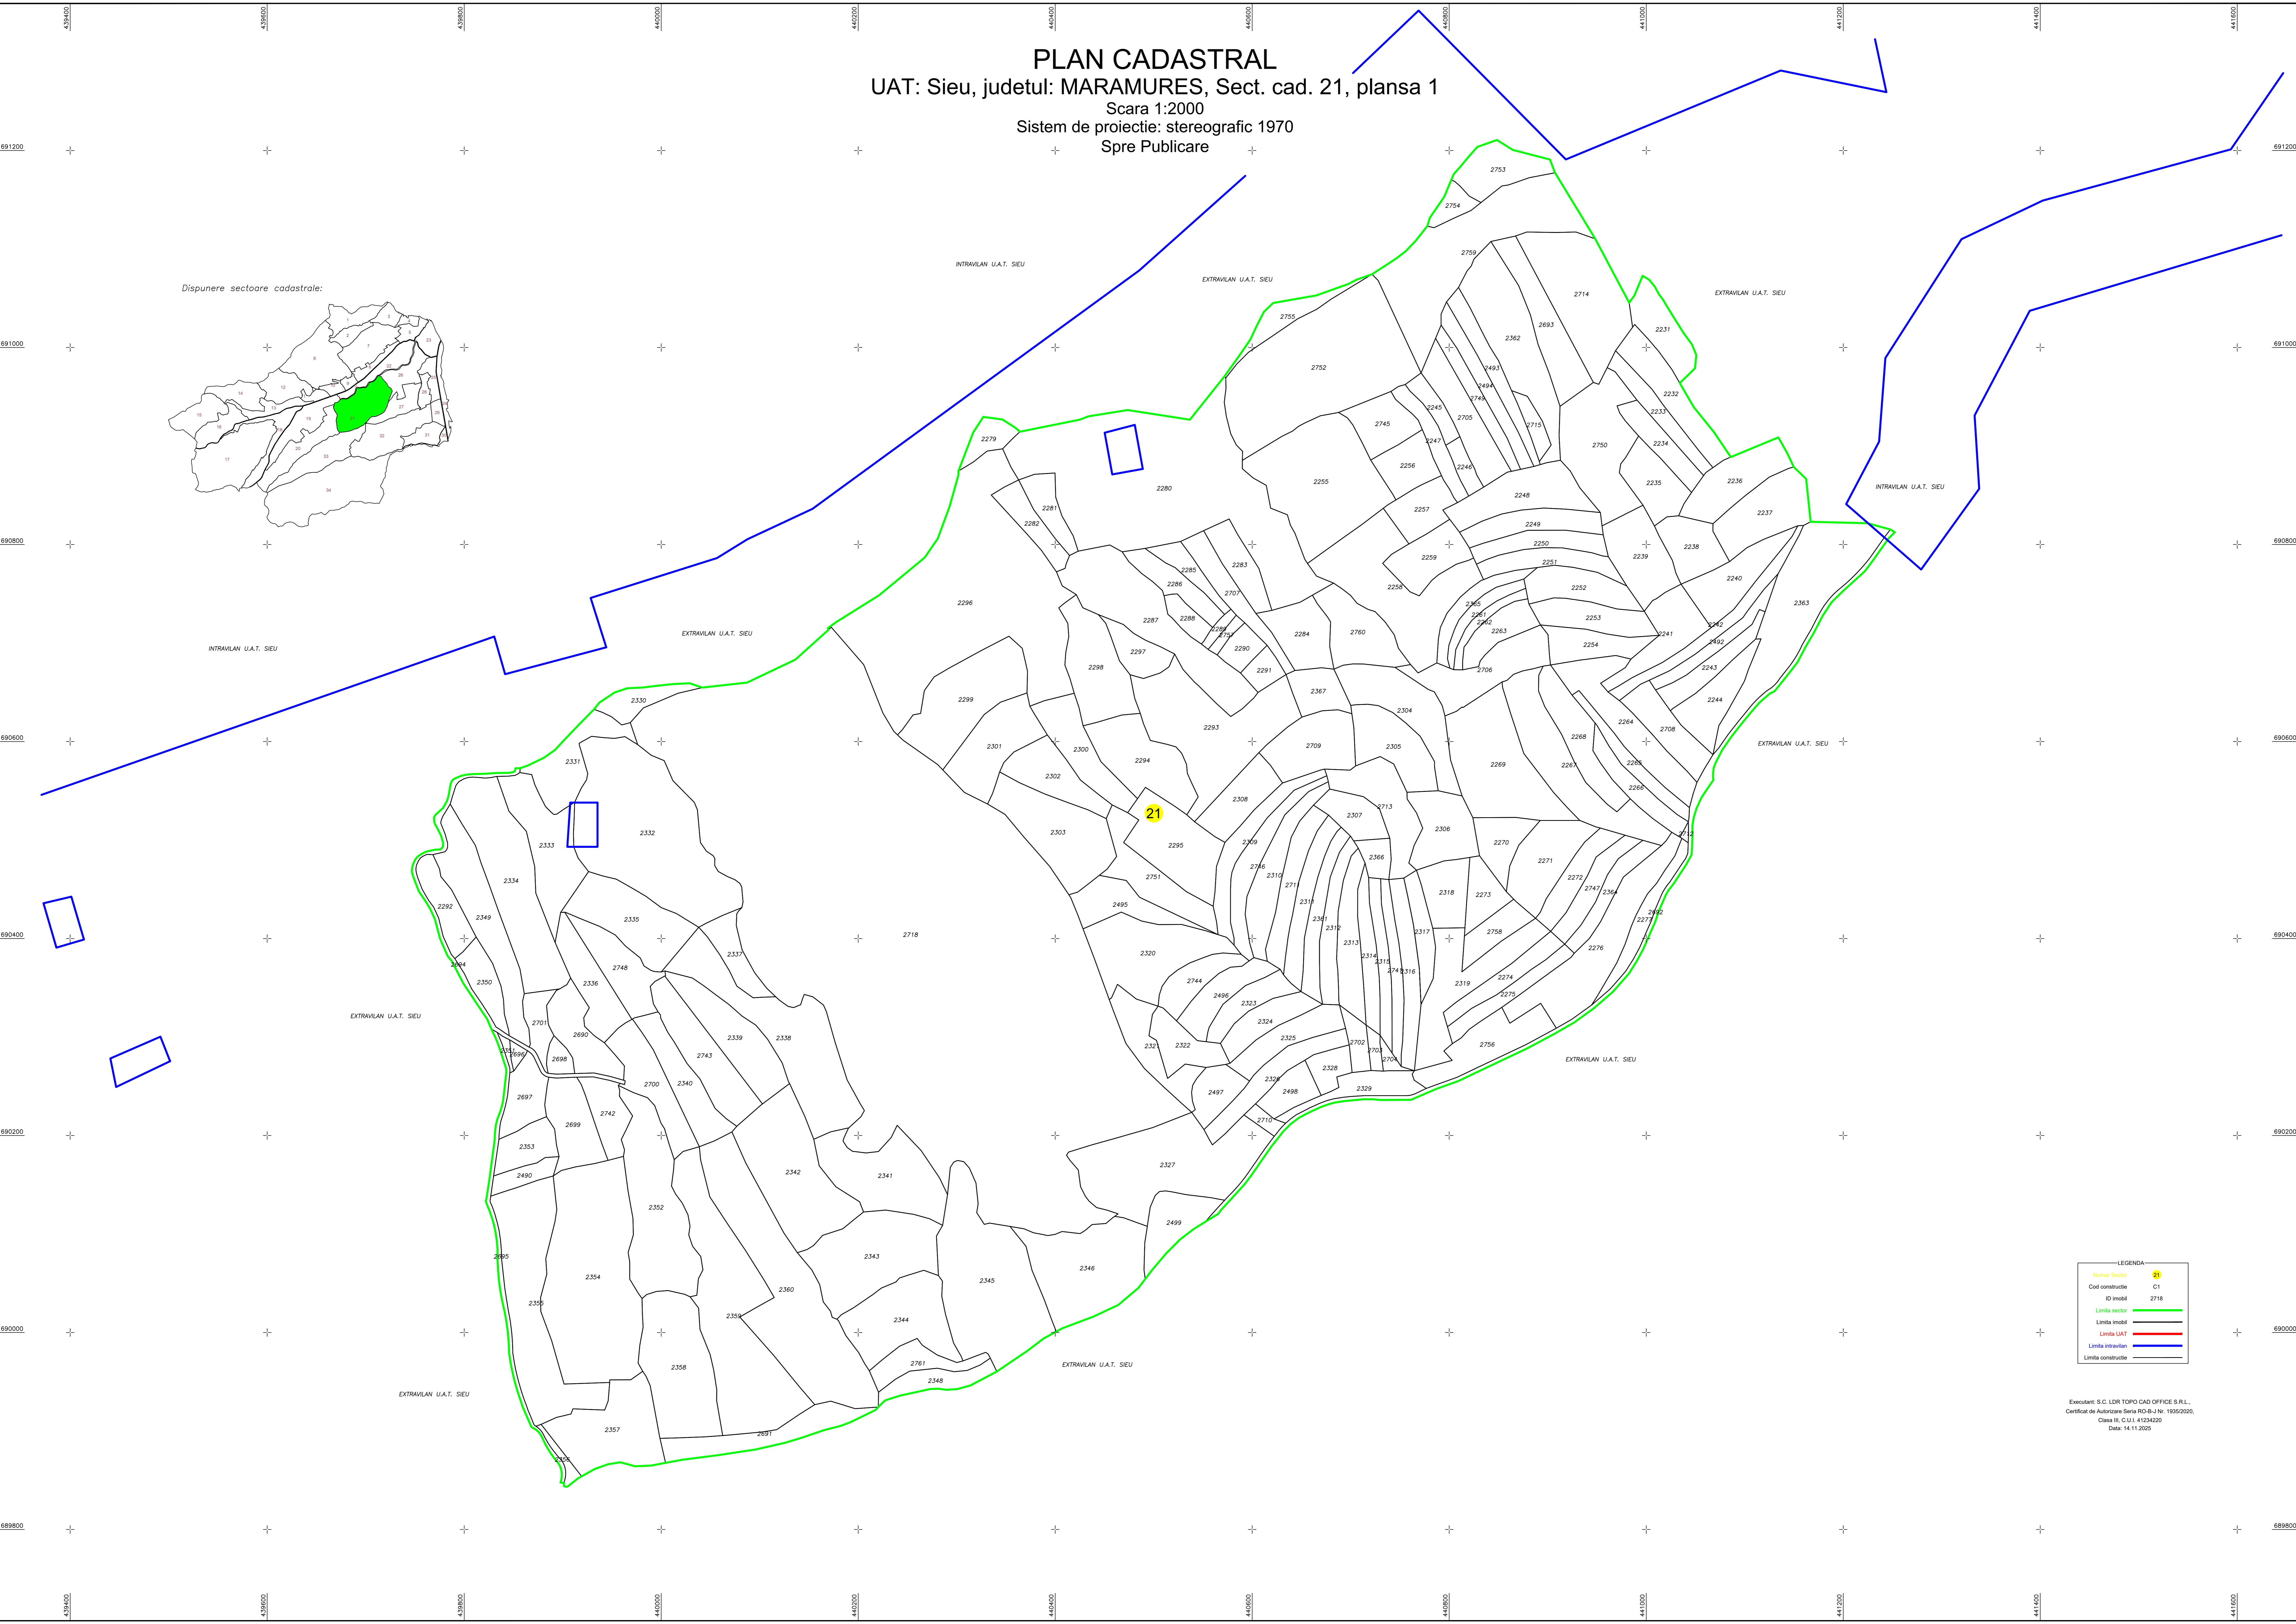

PLAN CADASTRAL
UAT: Sieu, judetul: MARAMURES, Sect. cad. 21, plansa 1
Scara 1:2000
Sistem de proiectie: stereografic 1970
Spre Publicare

Disponere sectoare cadastrale:

LEGENDA	
Numar Sector	21
Cod constructie	C1
ID imobil	2718
Limita sector	—
Limita imobil	—
Limita UAT	—
Limita intravilan	—
Limita constructie	—