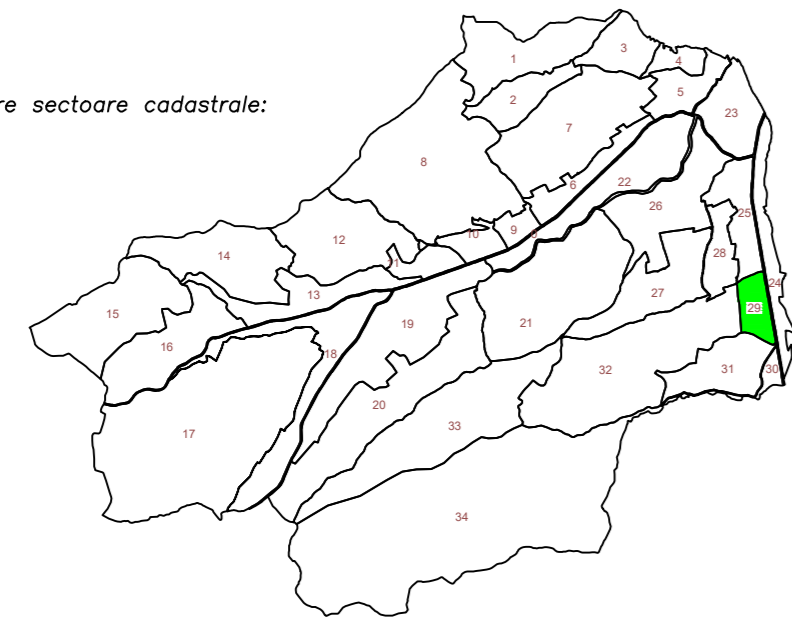

PLAN CADASTRAL
UAT: Sieu, judetul: MARAMURES, Sect. cad. 29, plansa 1
Scara 1:1000
Sistem de proiectie: stereografic 1970
Spre Publicare

Disponere sectoare cadastrale: