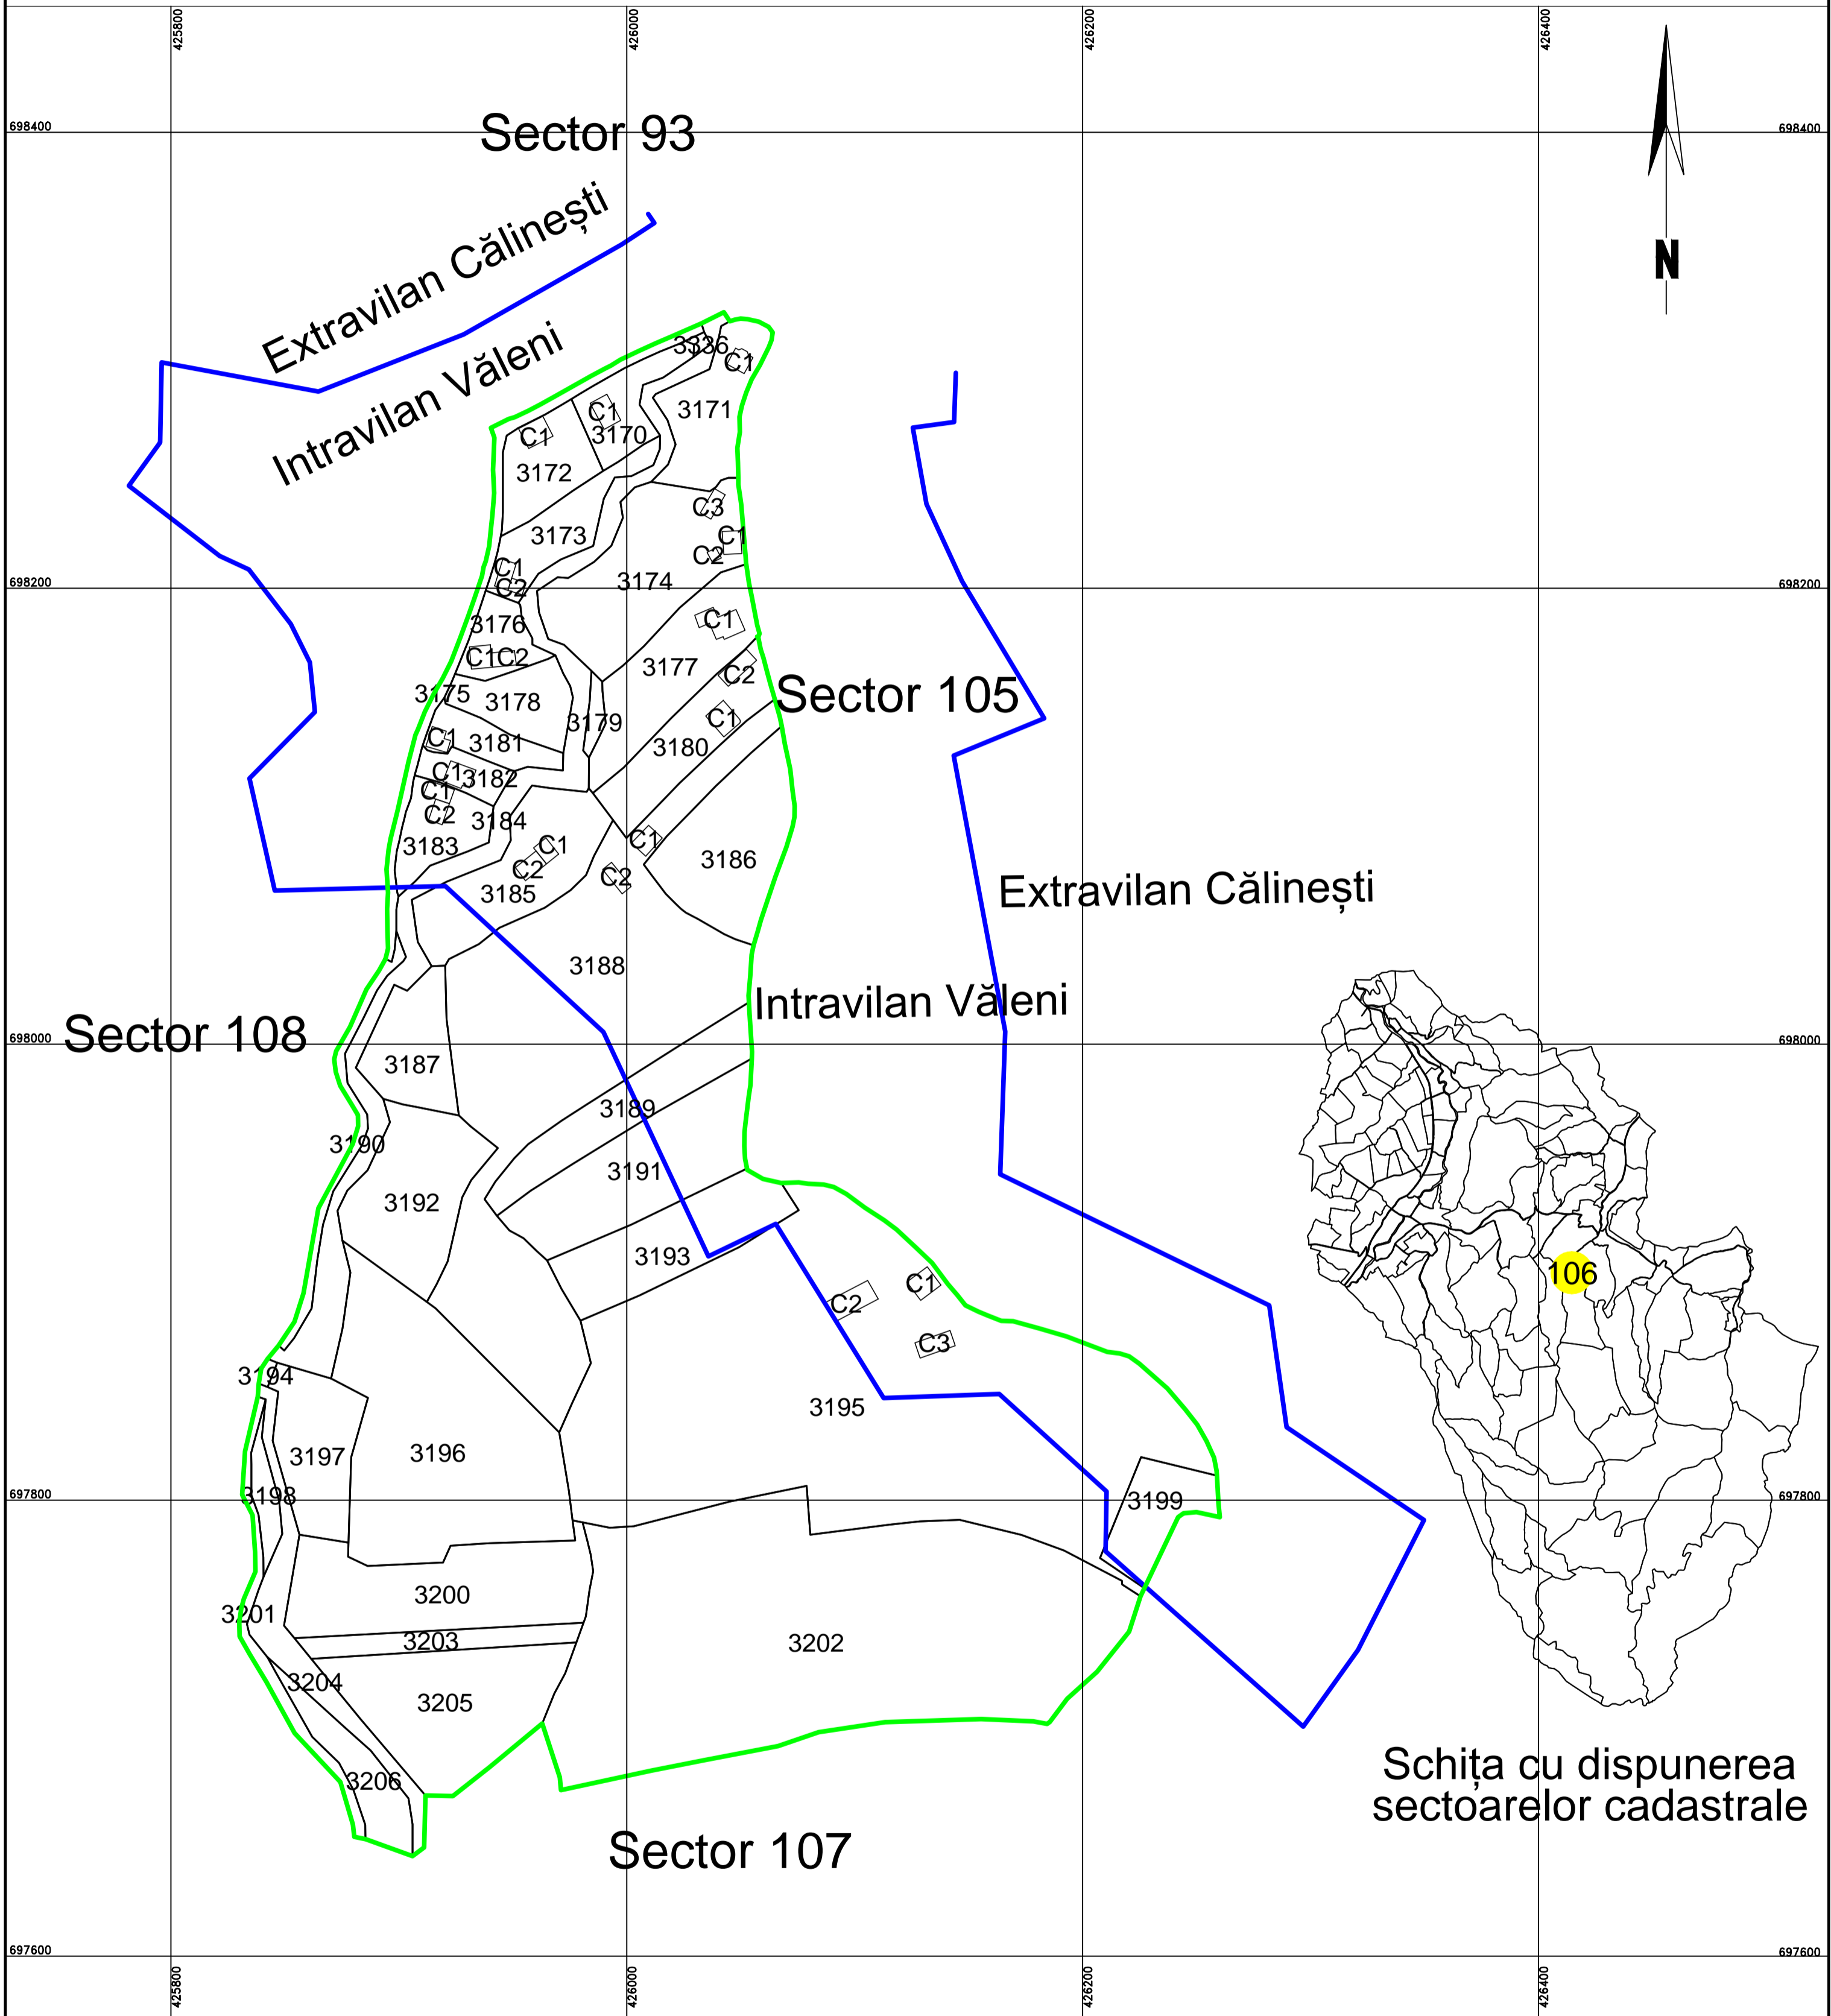

PLAN CADASTRAL

UAT: Călinești, județul: MARAMUREȘ, Sector cadastral 106

Scara 1:2000 Sistem de proiectie: stereografic 1970

Prestator
SC ROBERTOP SURVEY SRL
Seria RO B J, Nr. 2223
CLASA III

STEINER ROBERT MITRUȚ
Seria RO-MM-F, Nr. 0211/2025
CATEGORIA B

Decembrie 2025

"Copie spre publicare"

LEGENDA

Numar Sector	106
Cod constructie	C1
ID imobil	3188
Limita sector	
Limita imobil	
Limita intravilan	
Limita constructie	