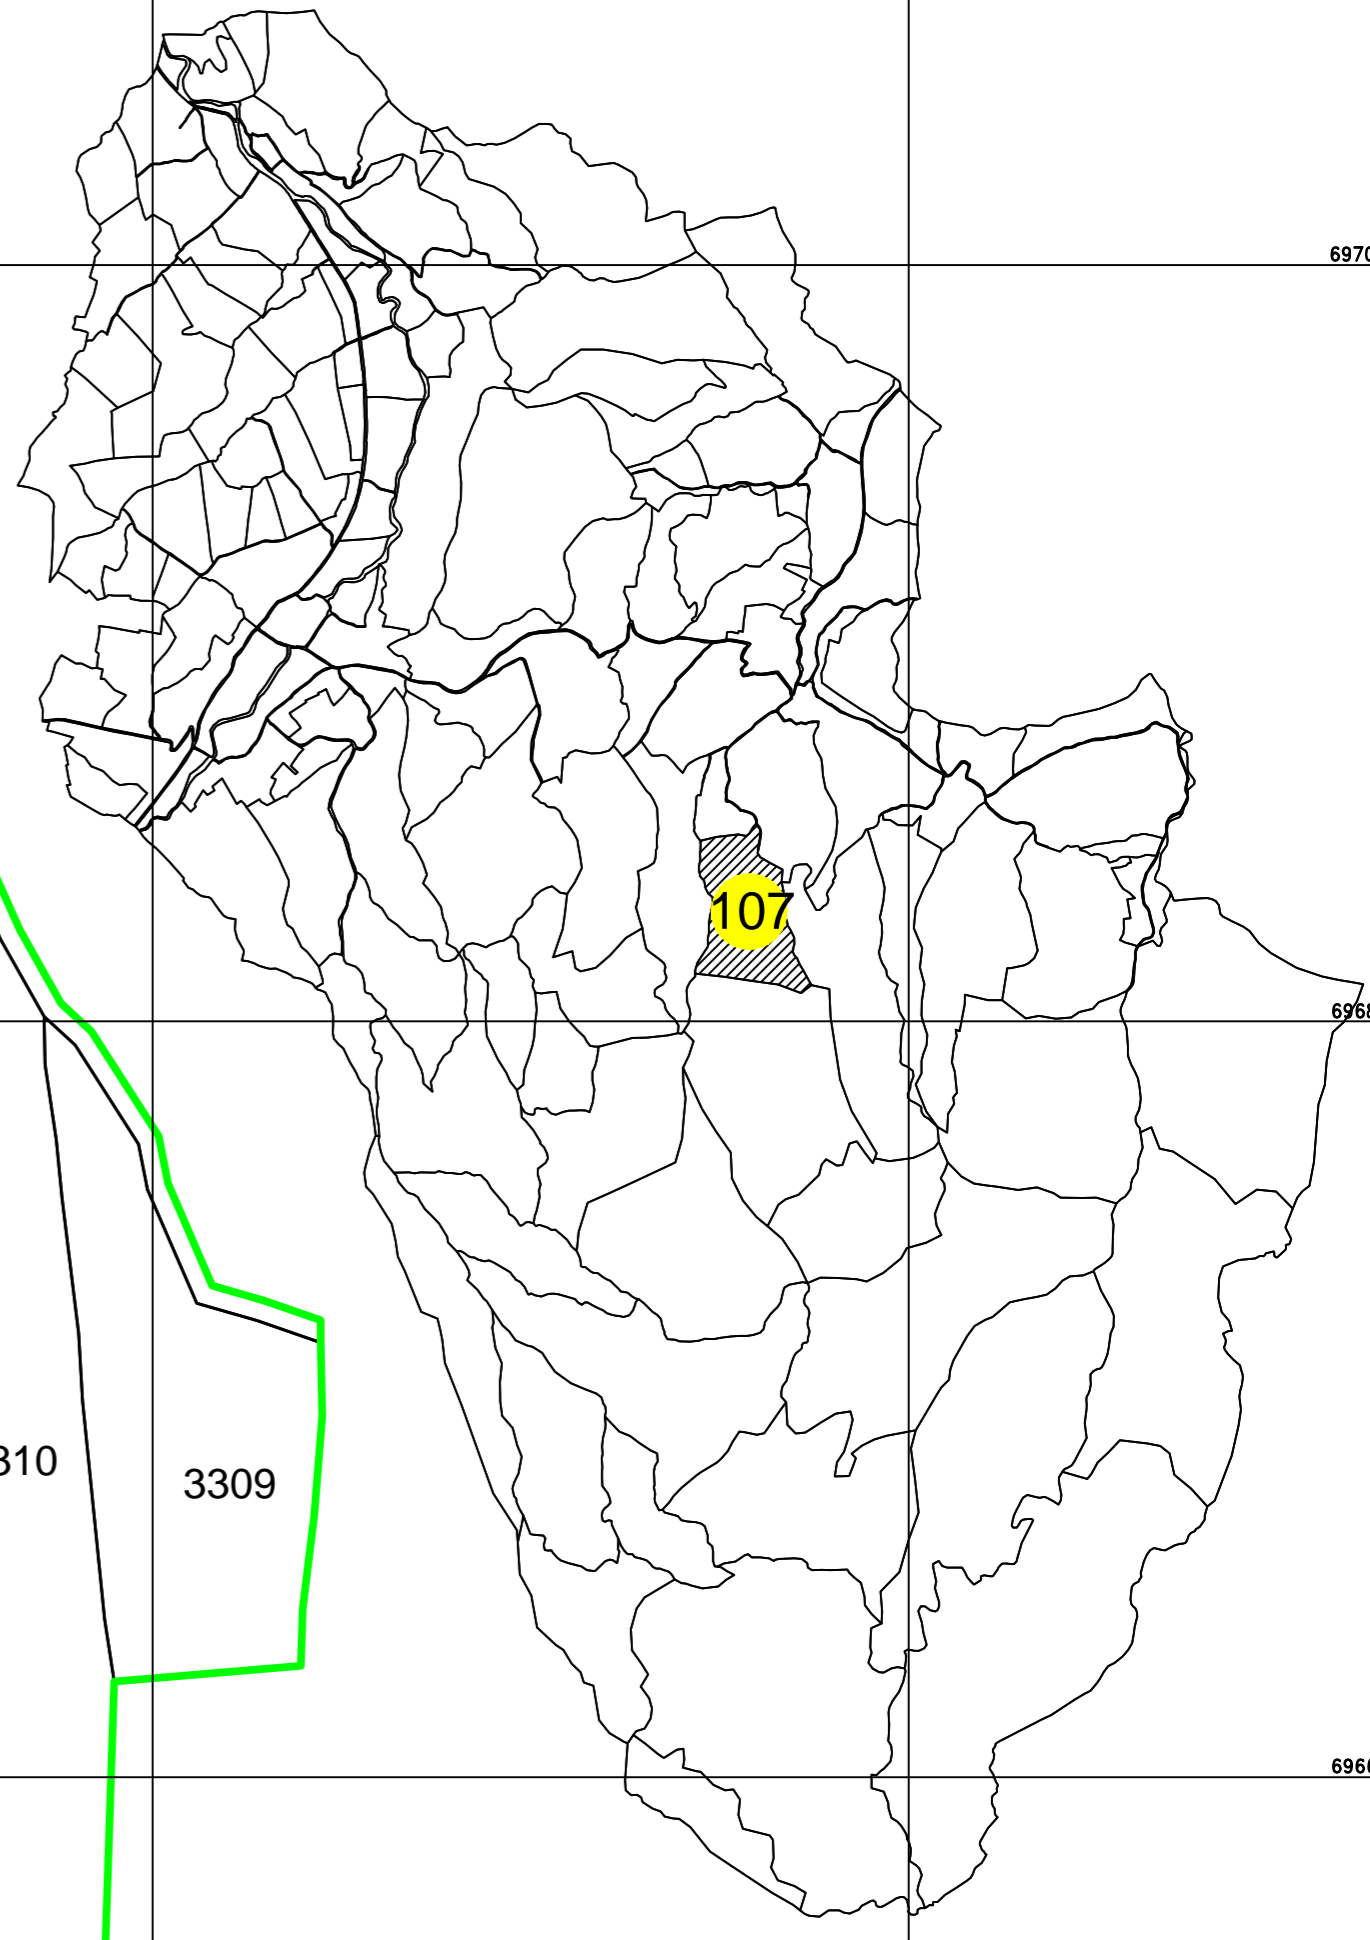

PLAN CADASTRAL
UAT Călinești, județul Maramureș, sector cadastral nr. 107
Scara 1:2000, sistem de proiecție STEREO 70

Schița cu dispunerea sectoarelor cadastrale

LEGENDA

-  Limita intravilan
-  Limita sector cadastral
-  Limita imobil
-  Limita construcție
-  Numar sector cadastral
-  Identificator (ID) imobil
-  Cod construcție

Prestator
SC ROBERTOP SURVEY SRL
Seria RO B J, Nr. 2223
CLASA III
Decembrie 2025

STEINER ROBERT MITRUȚ
Seria RO-MM-F, Nr. 0211/2025
CATEGORIA B
"Copie finală"