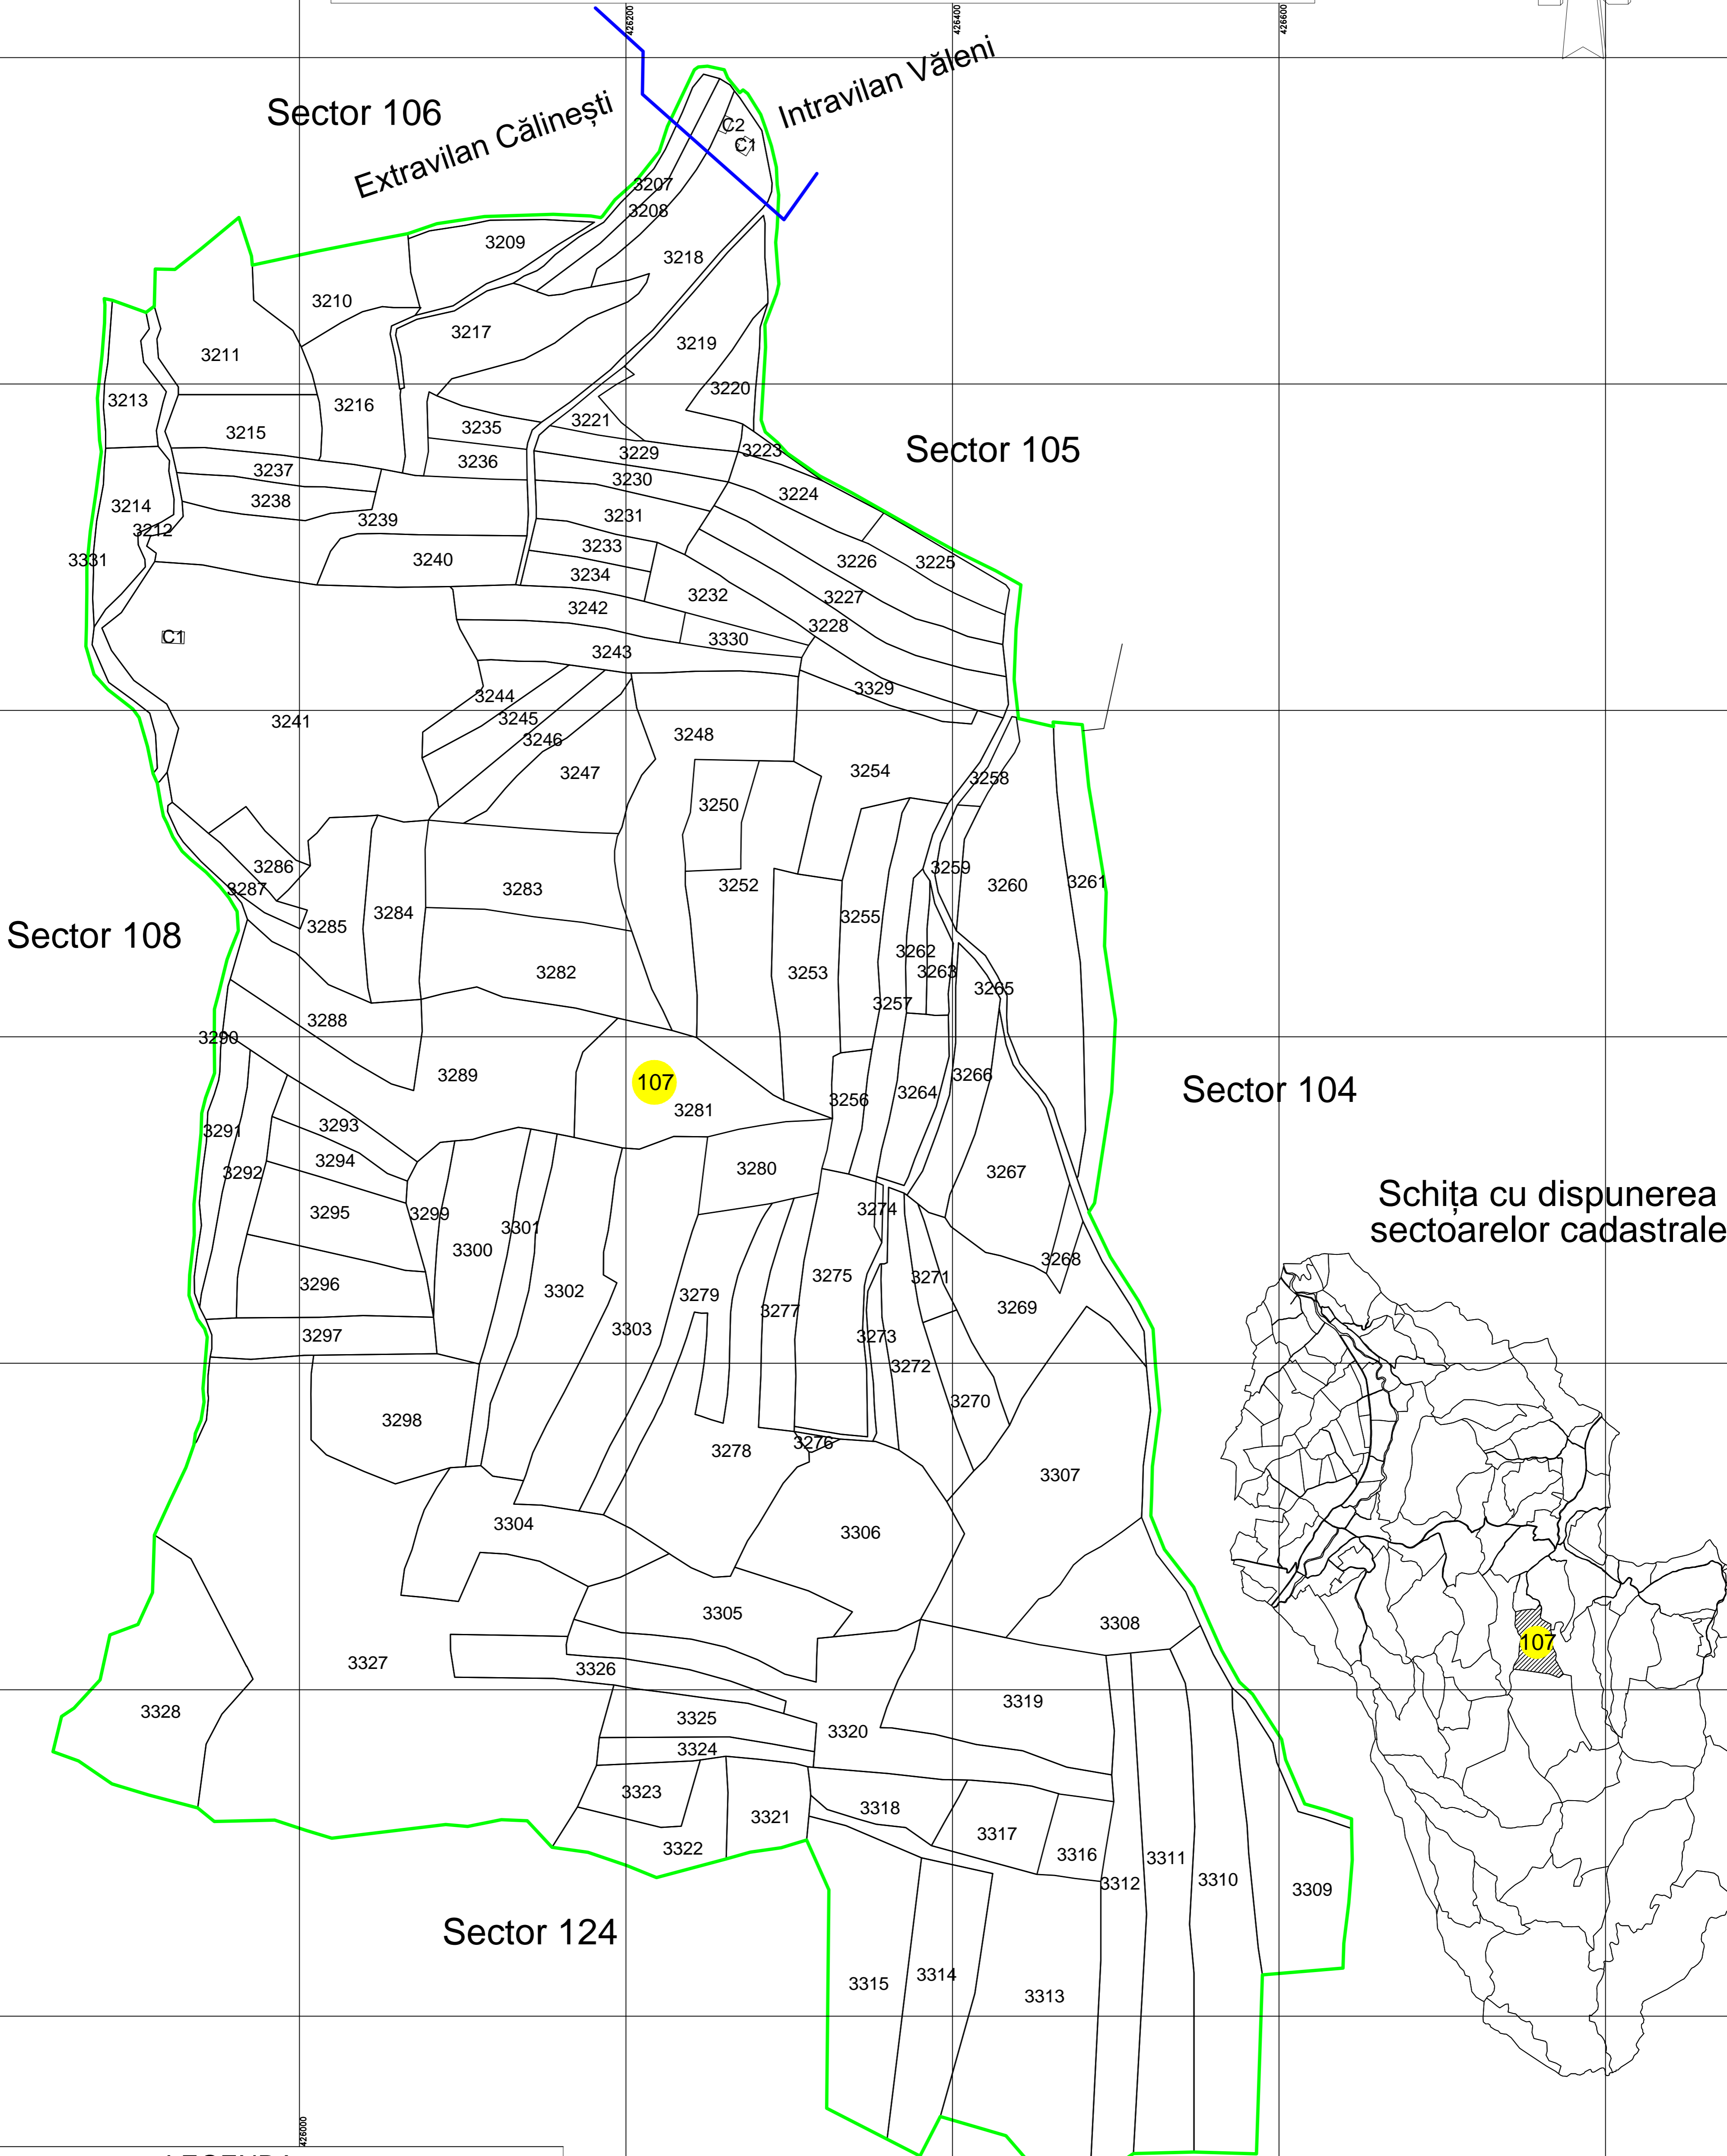

PLAN CADASTRAL
UAT Călinești, județul Maramureș, sector cadastral nr. 107
Scara 1:2000, sistem de proiecție STEREO 70

Schița cu dispunerea sectoarelor cadastrale

LEGENDA

-  Limita intravilan
-  Limita sector cadastral
-  Limita imobil
-  Limita construcție
-  Numar sector cadastral
-  Identificator (ID) imobil
-  Cod construcție

Prestator
SC ROBERTOP SURVEY SRL
Seria RO B J, Nr. 2223
CLASA III
Decembrie 2025

STEINER ROBERT MITRUȚ
Seria RO-MM-F, Nr. 0211/2025
CATEGORIA B
"Copie finală"