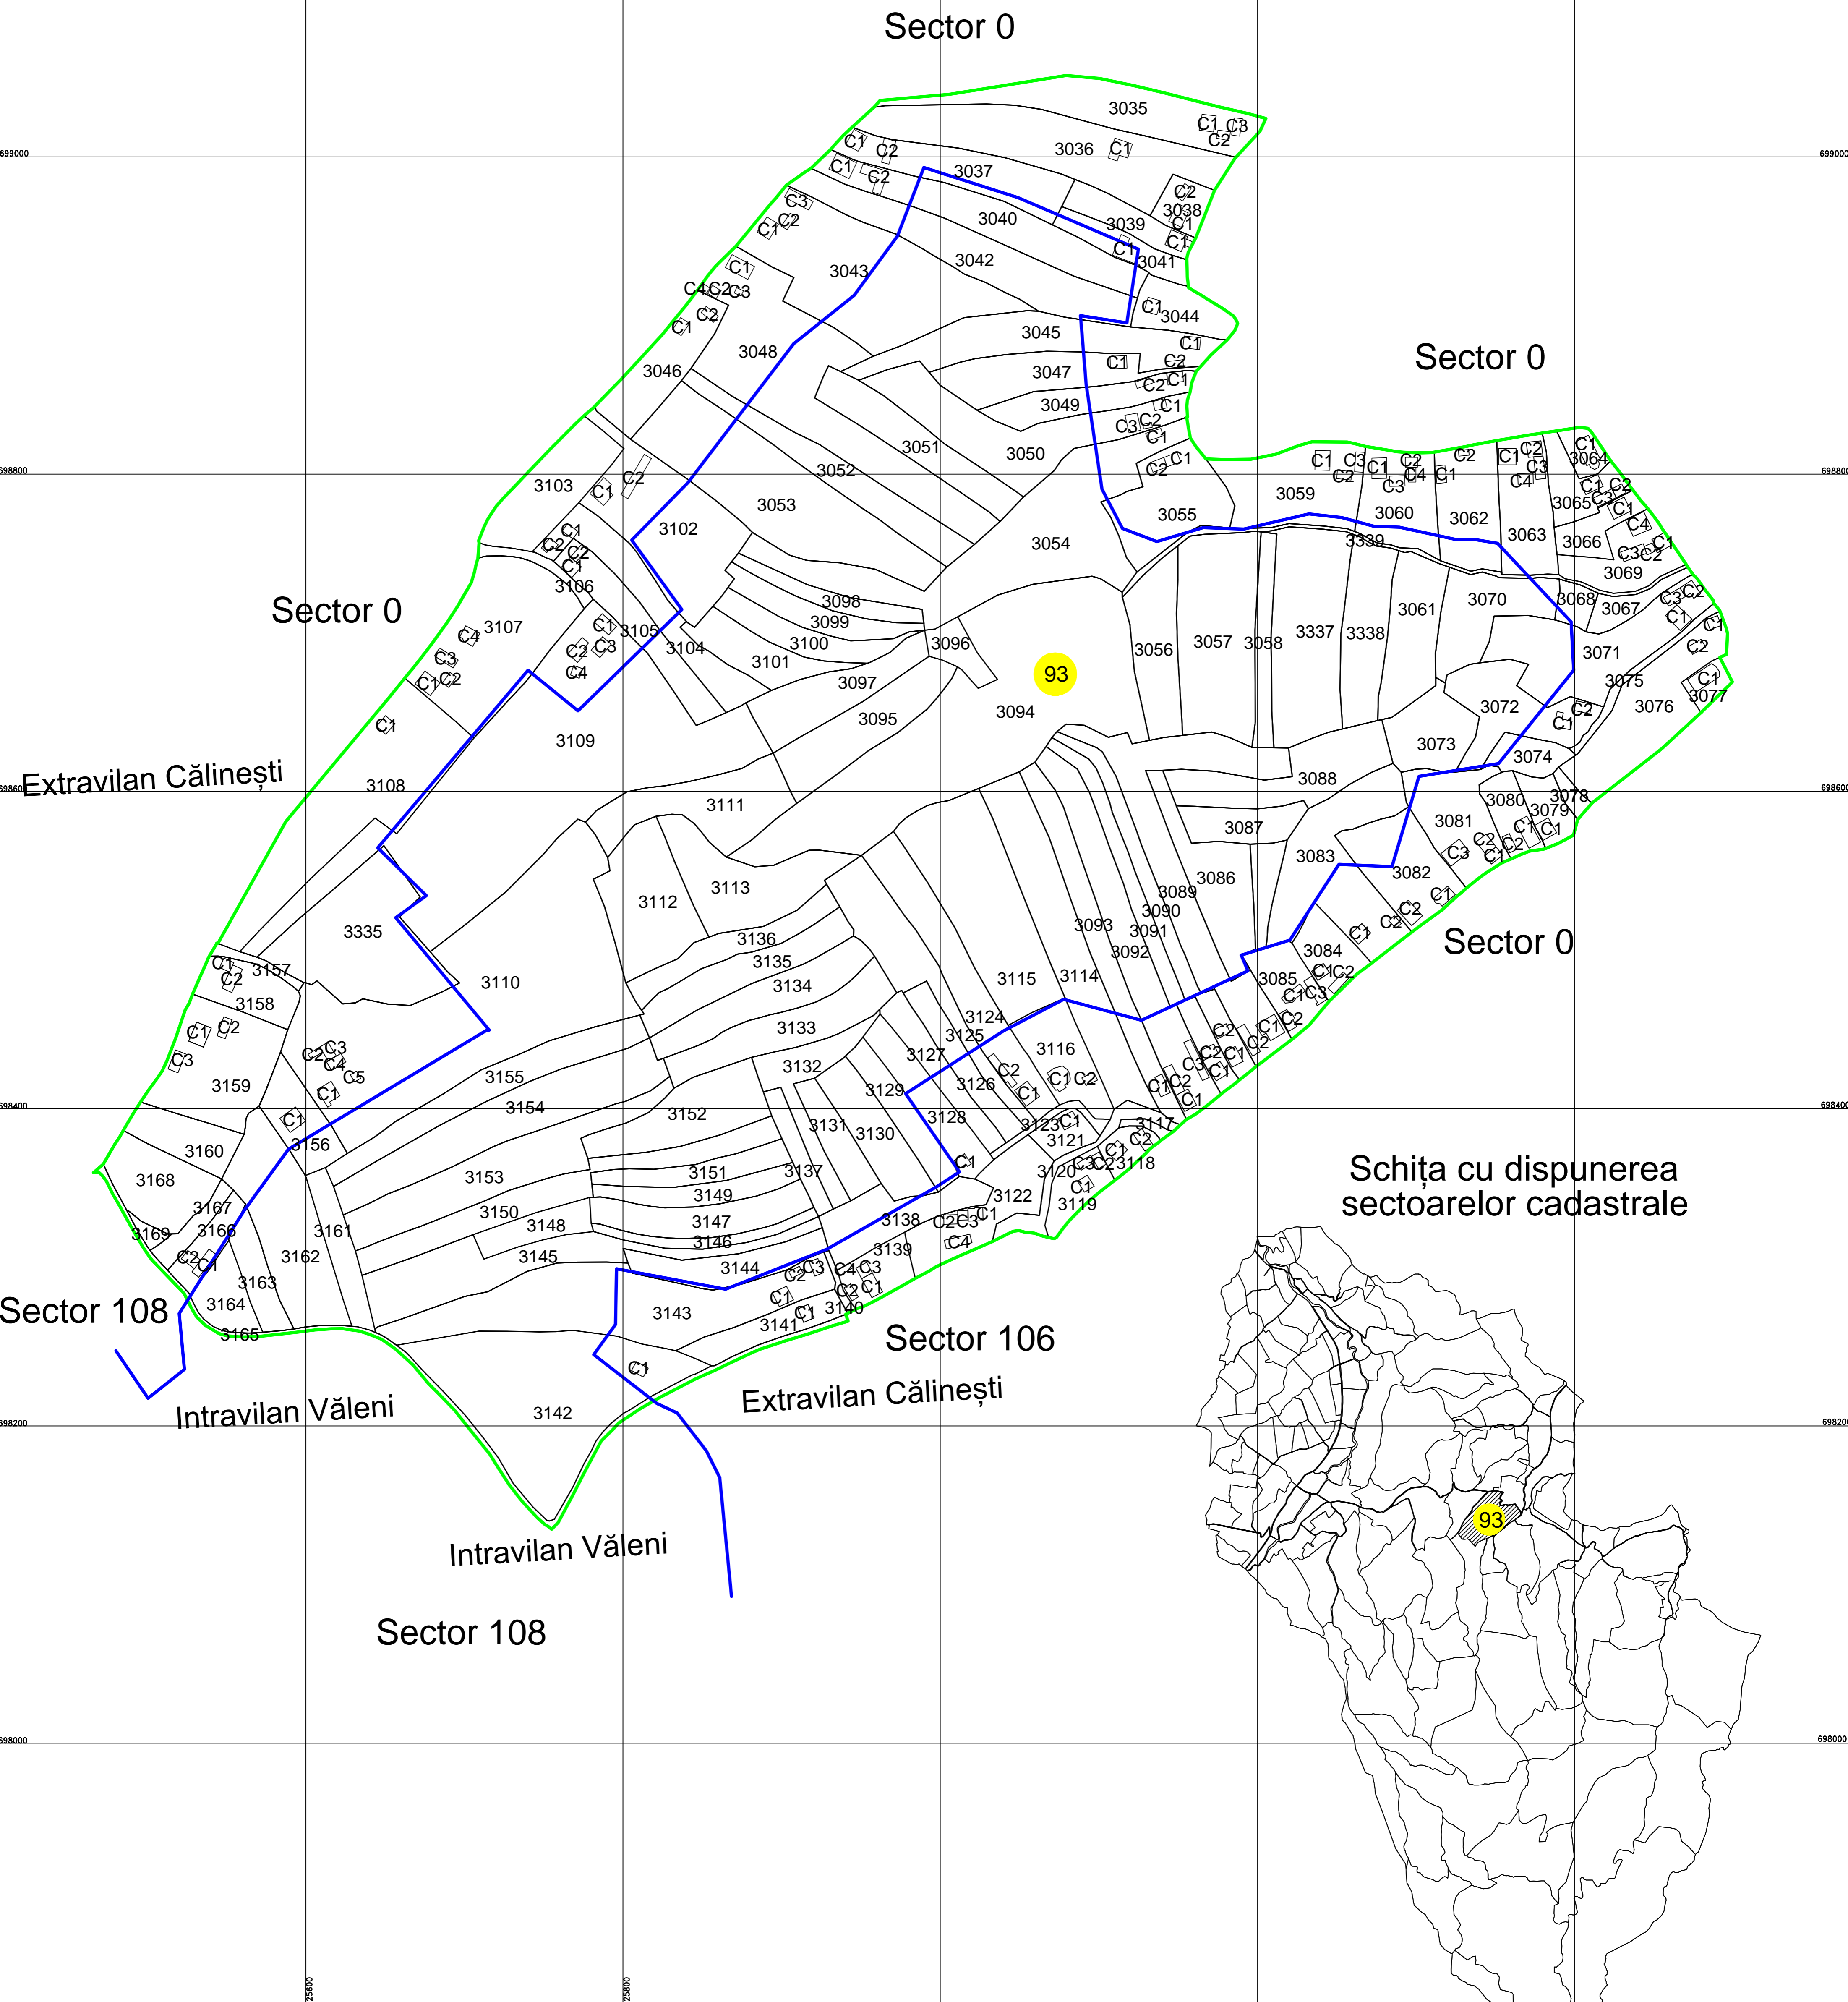

# PLAN CADASTRAL

## UAT Călinești, județul Maramureș, sector cadastral nr. 93

Scara 1:2000, sistem de proiecție STEREO 70

Schița cu dispunerea sectoarelor cadastrale

### LEGENDA

- Limita intravilan
- Limita sector cadastral
- Limita imobil
- Limita construcție
- 93 Numar sector cadastral
- 3094 Identificator (ID) imobil
- C1 Cod construcție

Prestator

SC ROBERTOP SURVEY SRL Seria RO B J, Nr. 2223 CLASA III	STEINER ROBERT MITRUȚ Seria RO-MM-F, Nr. 0211/2025 CATEGORIA B
---	--