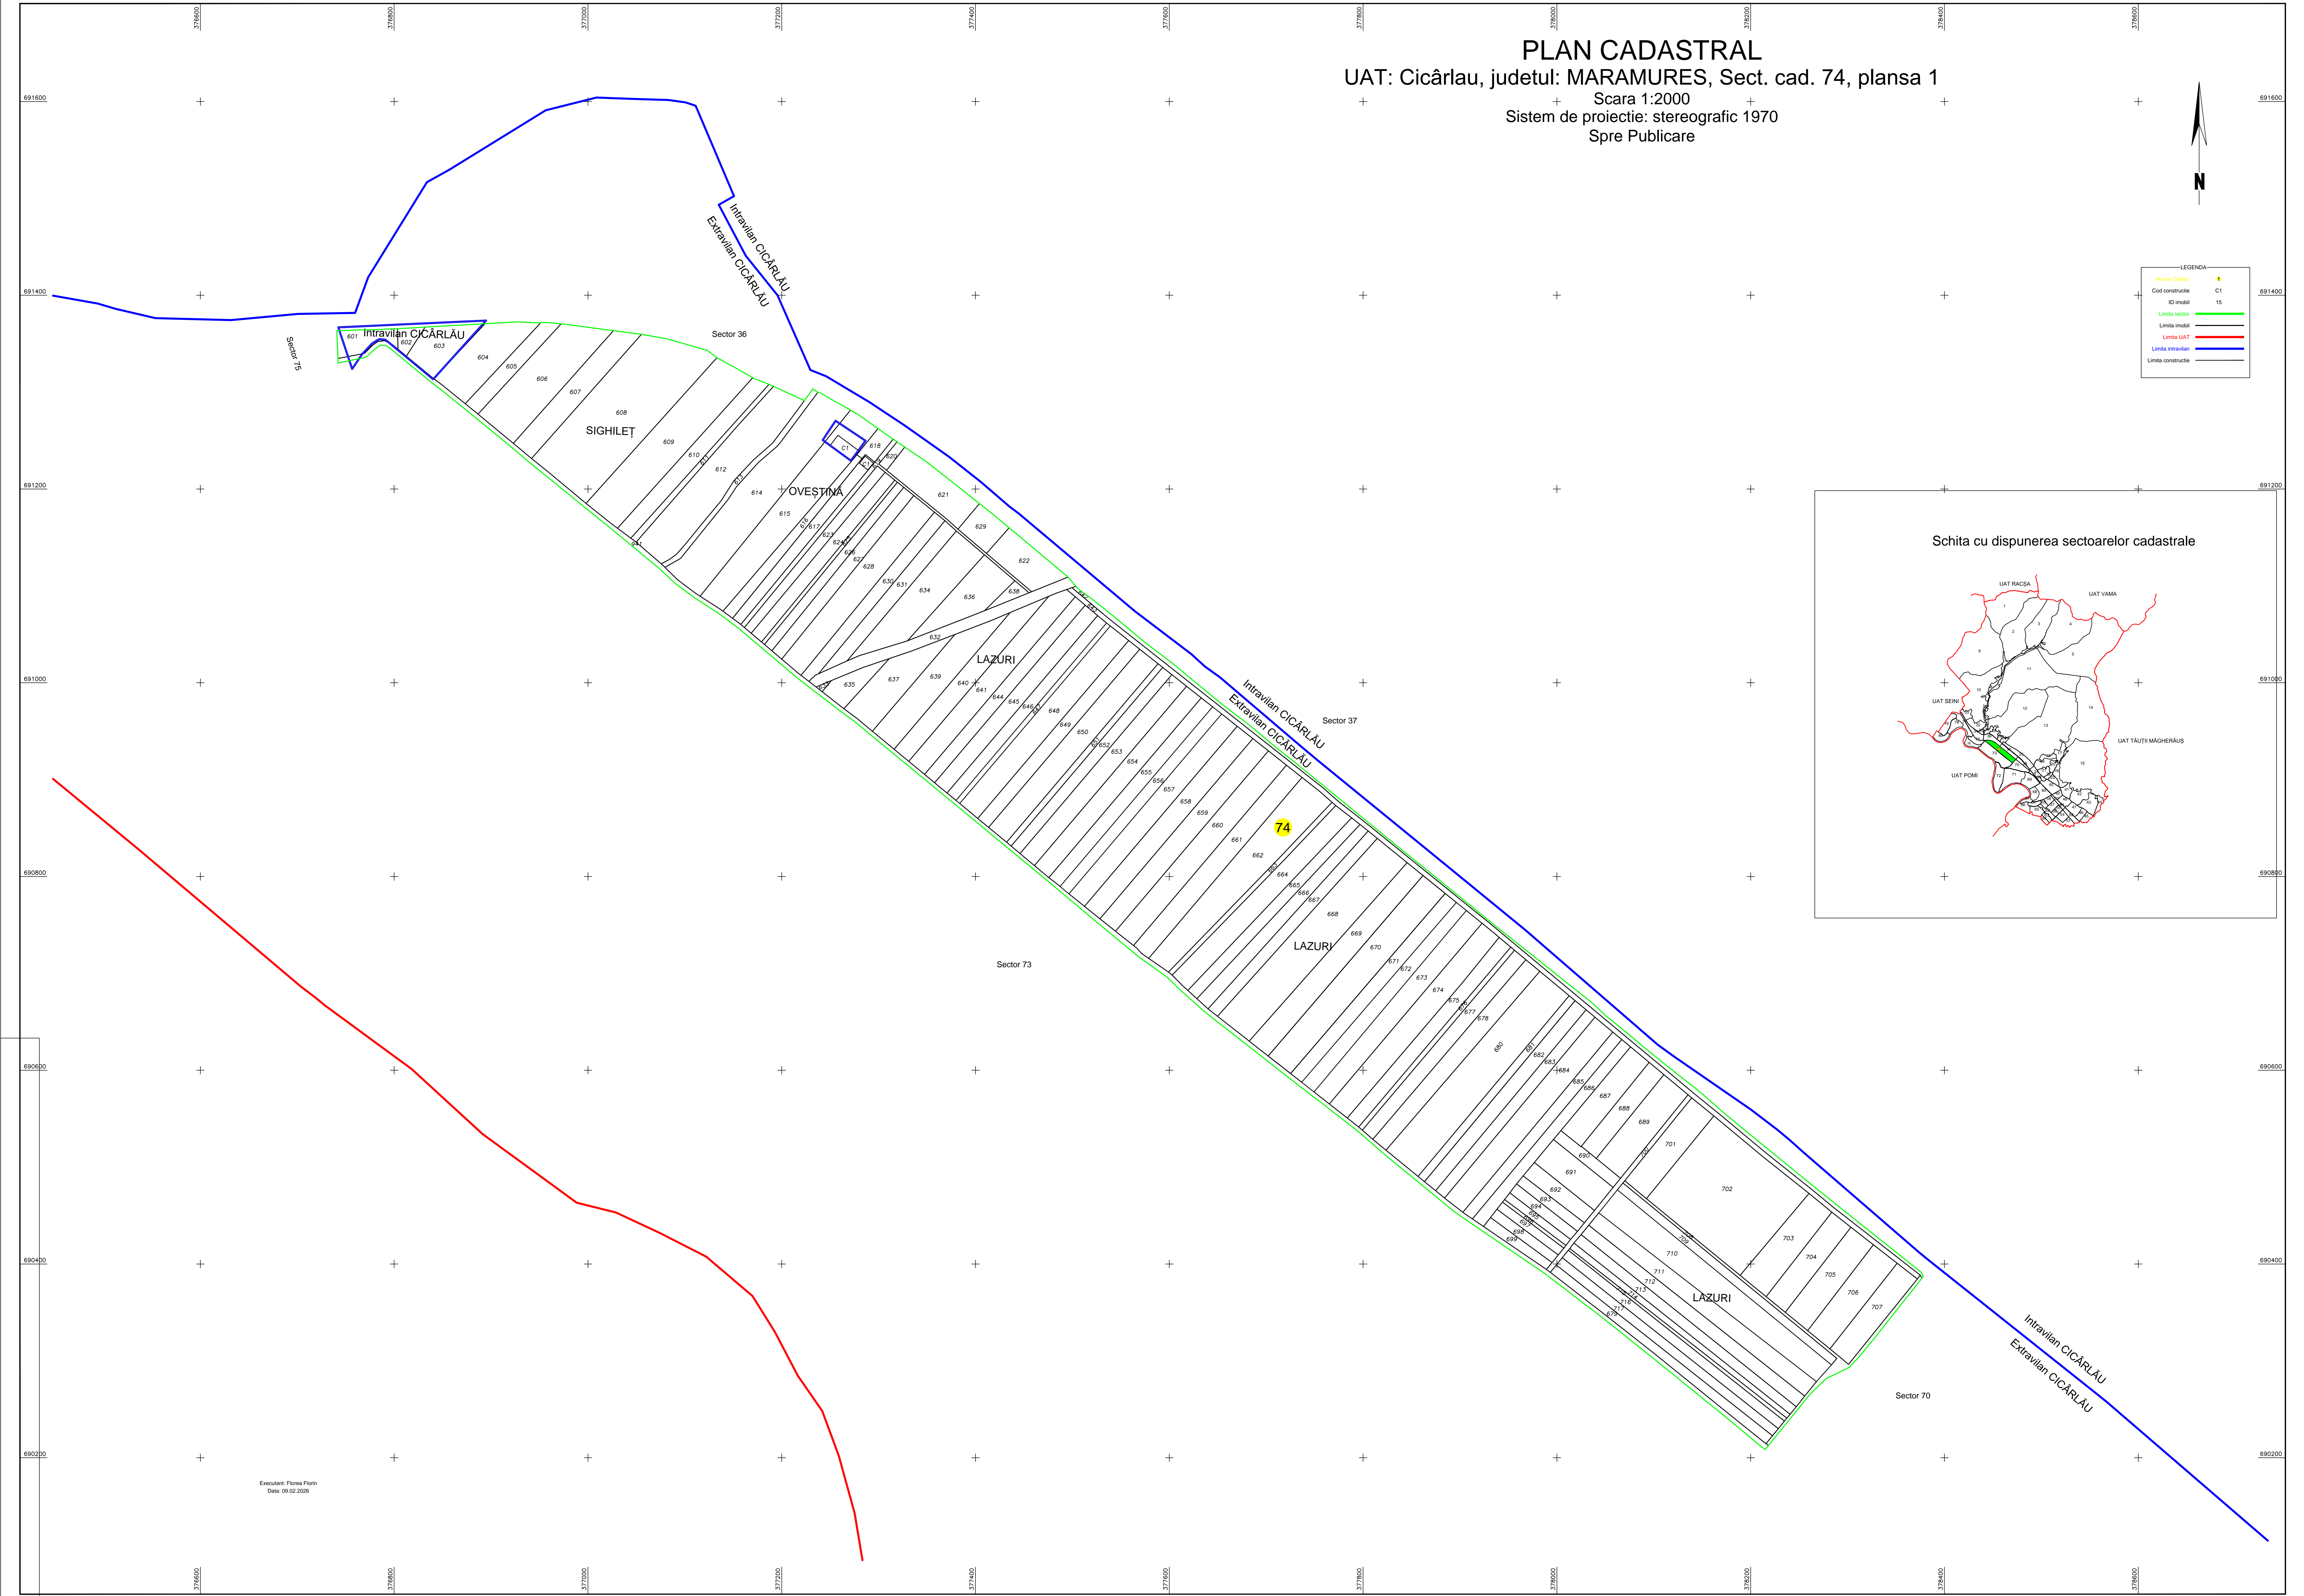

PLAN CADASTRAL
UAT: Cicârlau, judetul: MARAMURES, Sect. cad. 74, planșa 1
Scara 1:2000
Sistem de proiectie: stereografic 1970
Spre Publicare

LEGENDA

Numar Sector	●
Cod operatiune	C1
ID linii	IS
Limita sectei	—
Limita imobii	—
Limita UAT	—
Limita intravilan	—
Limita constructie	—

Executant: Florin Florin
Data: 09.02.2028