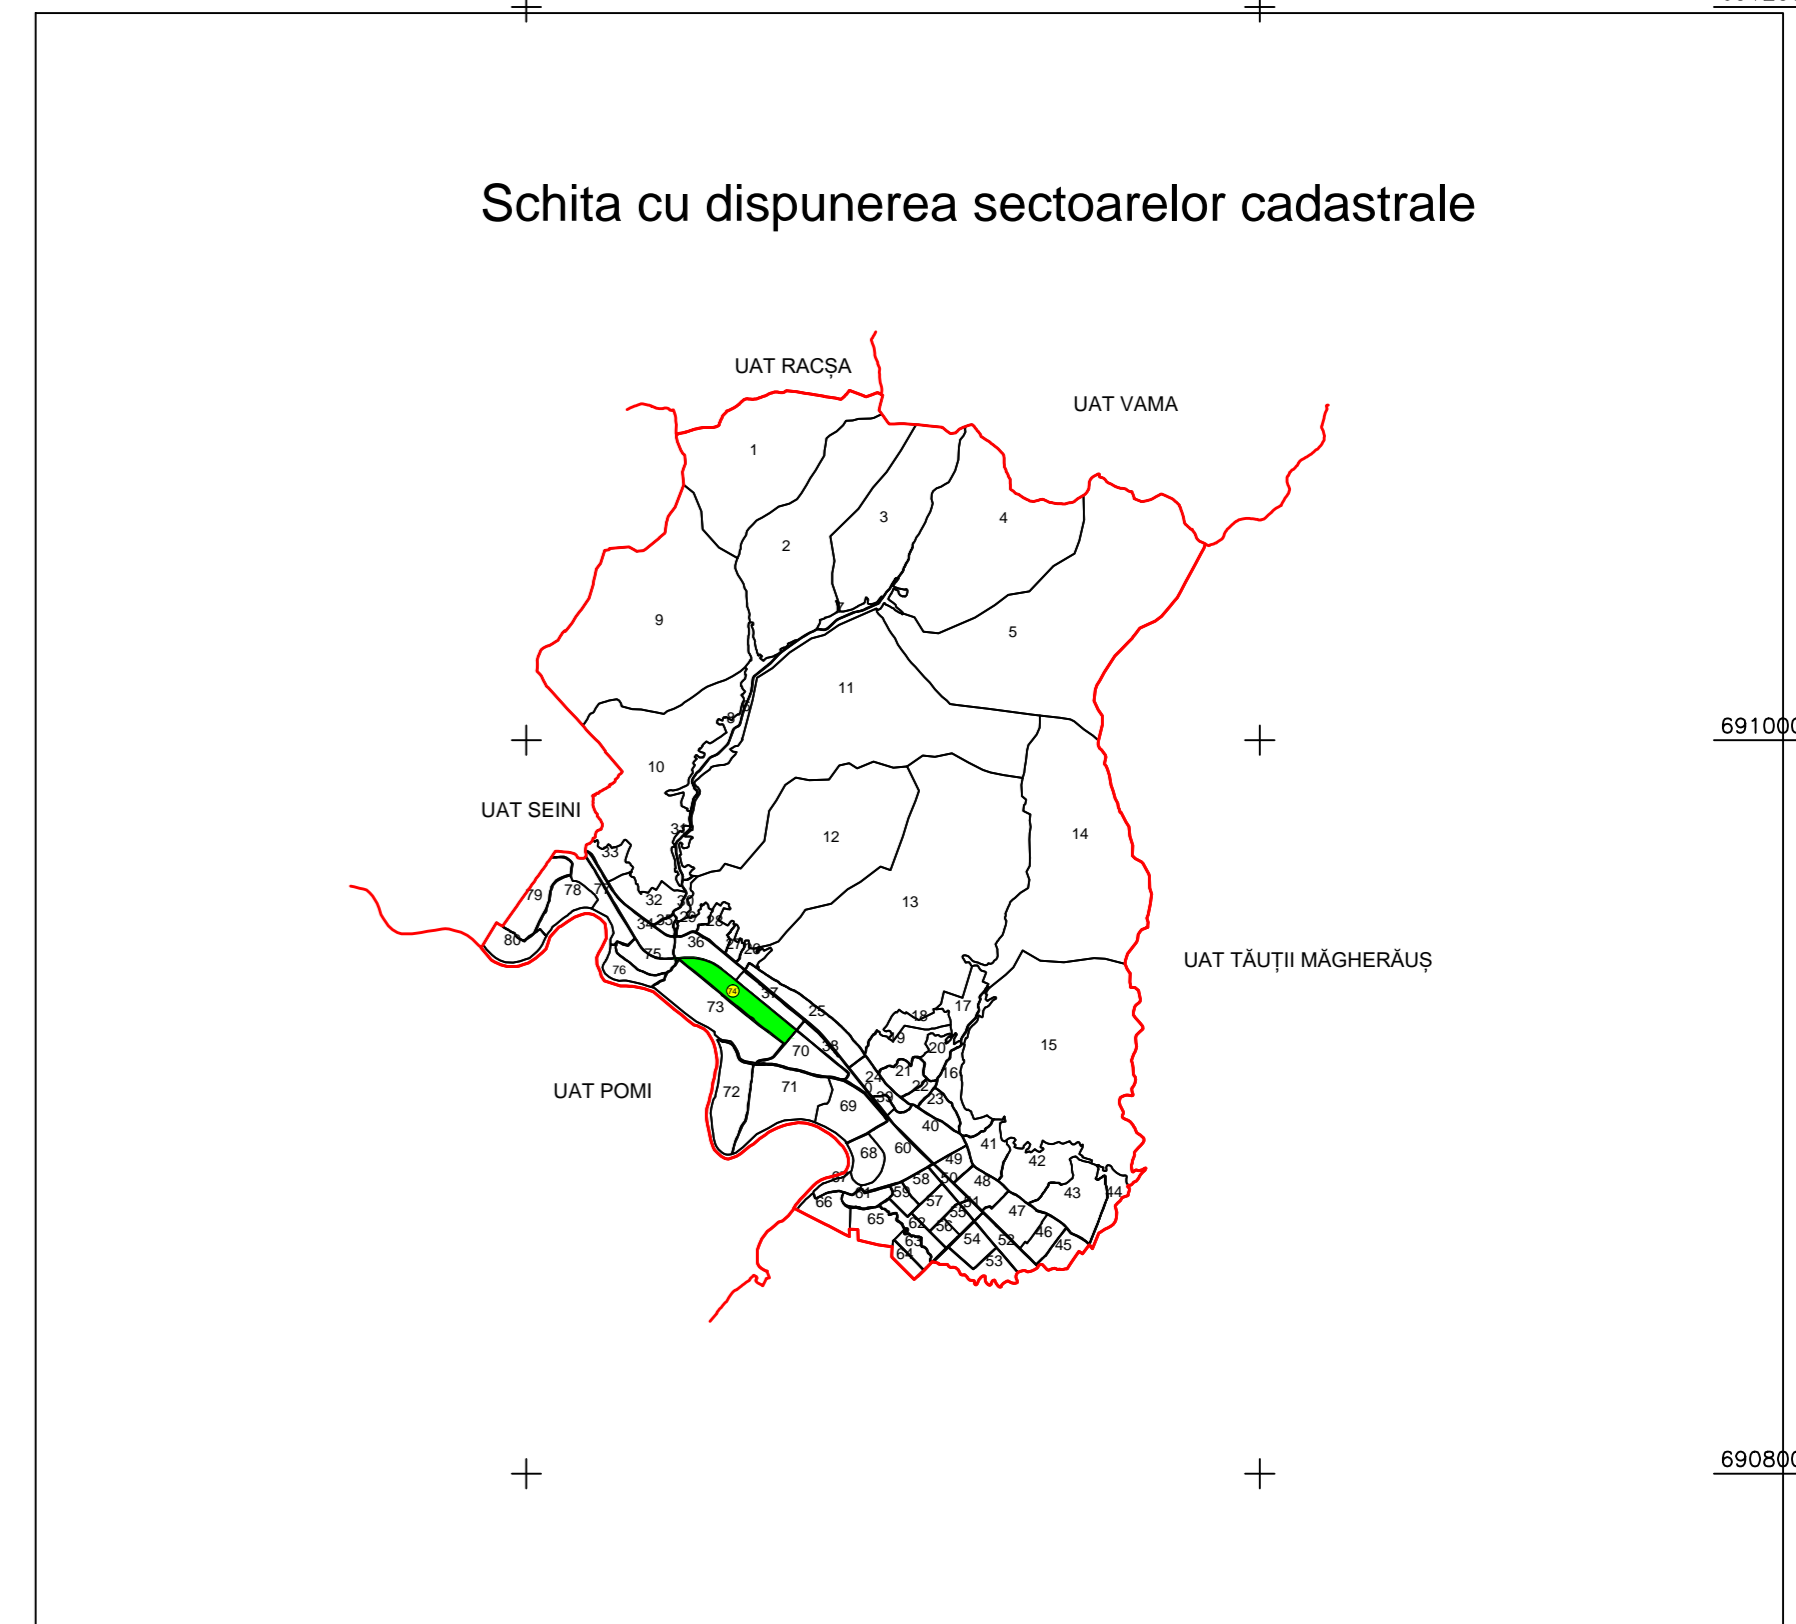

PLAN CADASTRAL
UAT: Cicârlau, judetul: MARAMURES, Sect. cad. 74, planșa 1
Scara 1:2000
Sistem de proiectie: stereografic 1970
Spre Publicare

LEGENDA

Numar Sector	●
Cod operatiune	C1
ID linii	IS
Limita sectei	—
Limita imobii	—
Limita UAT	—
Limita intravilan	—
Limita constructie	—

Executant: Florin Florin
Data: 09.02.2028