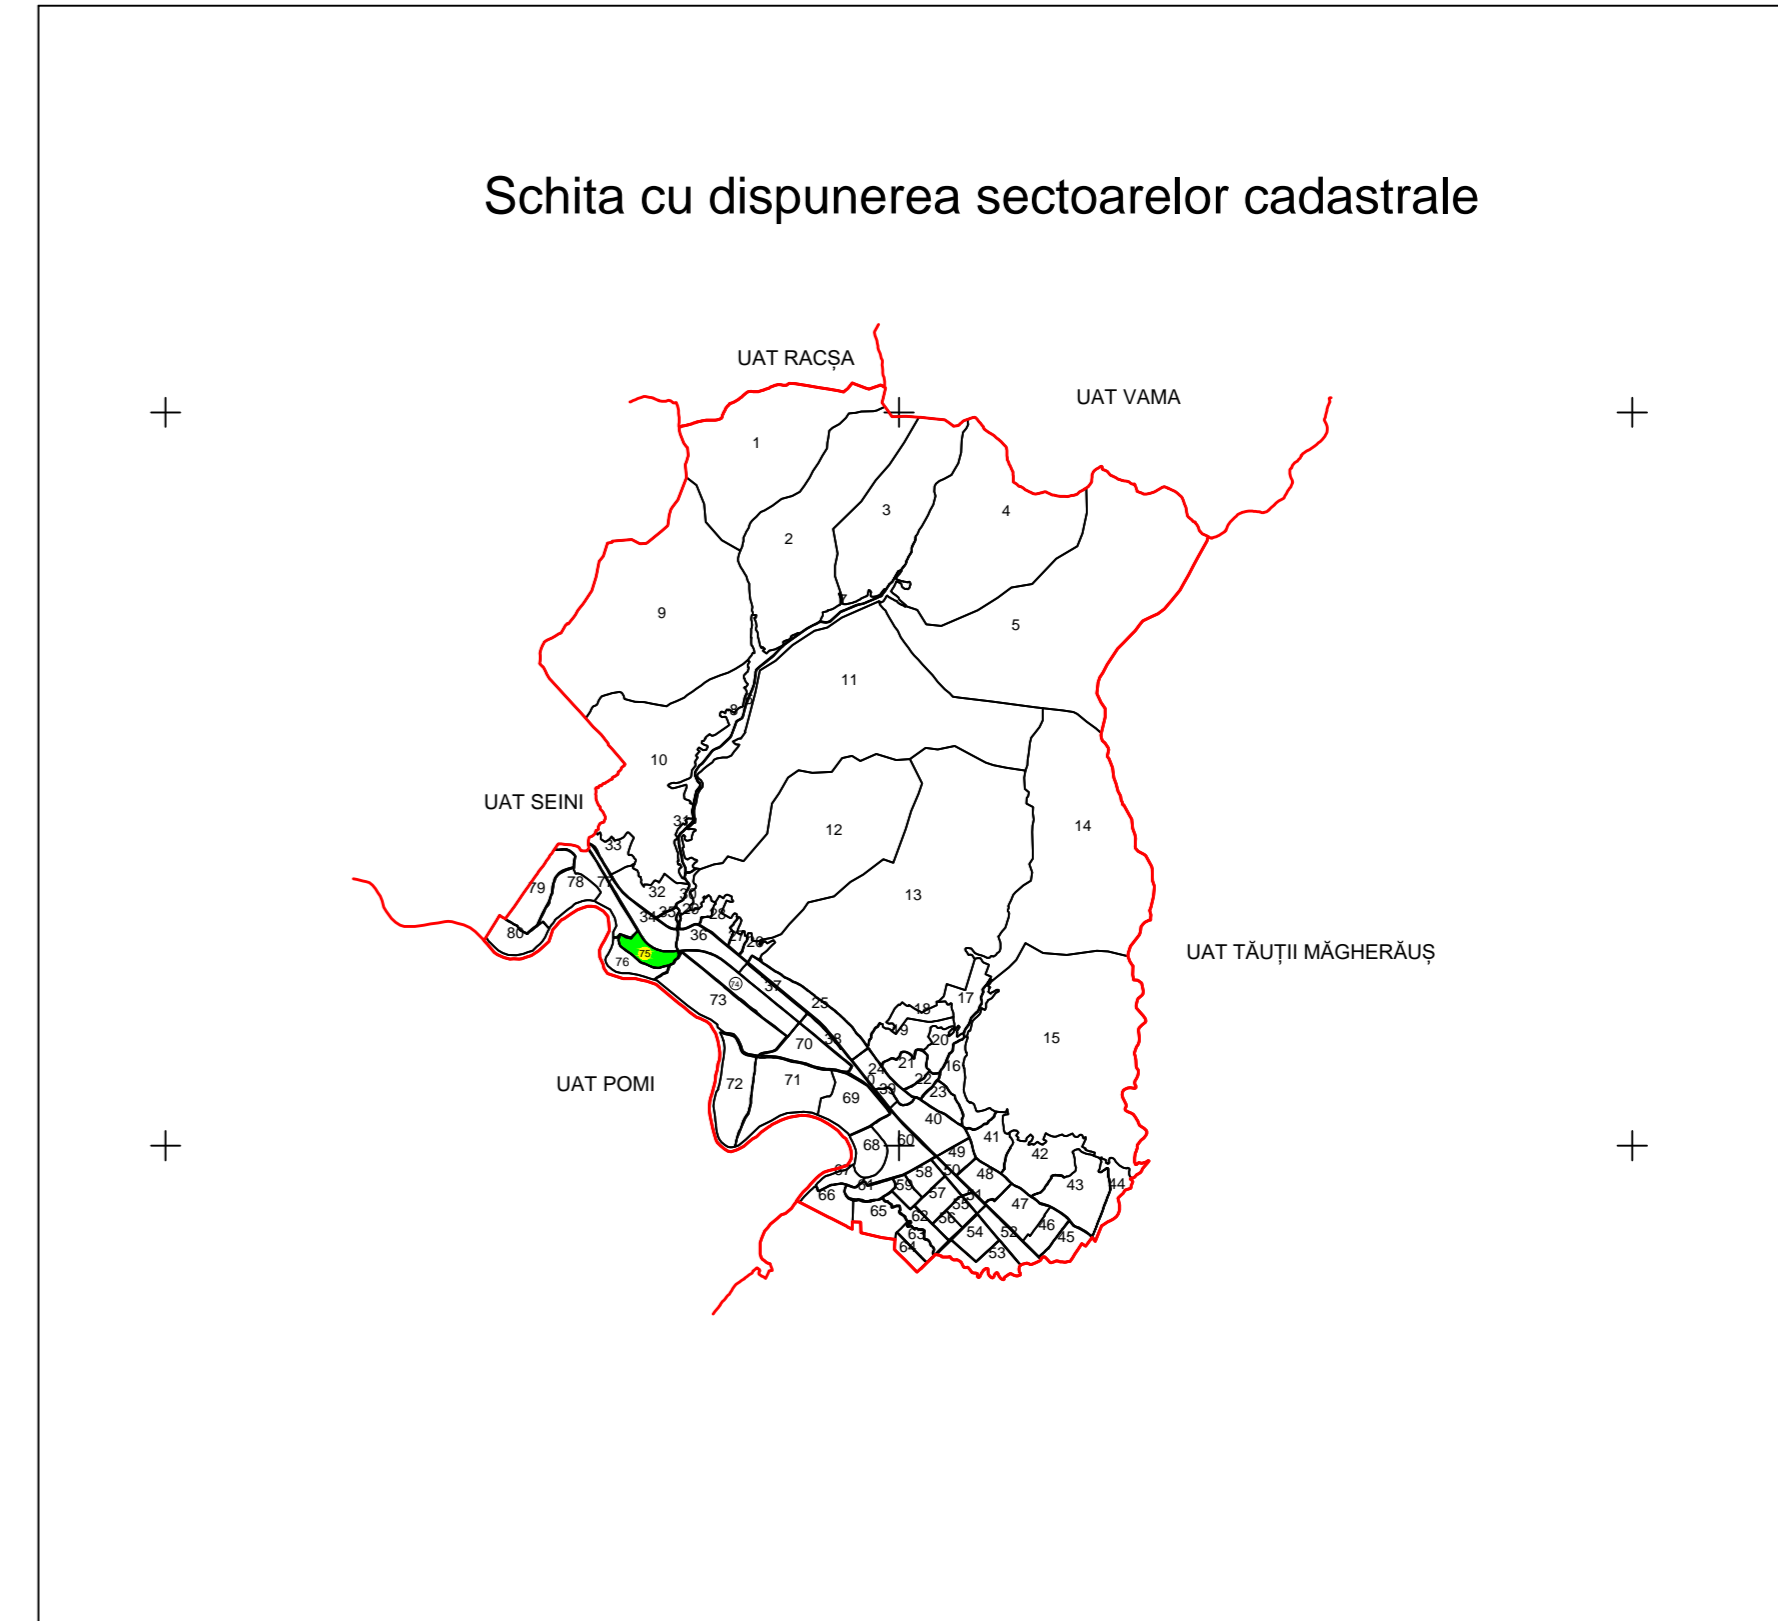

PLAN CADASTRAL
UAT: Cicârlau, judetul: MARAMURES, Sect. cad. 75, planșa 1
Scara 1:1000
Sistem de proiectie: stereografic 1970
Spre Publicare

—LEGENDA—

Numar Sector	●
Cod constructie	C1
ID imobil	15
Limita sector	—
Limita imobil	—
Limita UAT	—
Limita intravilan	—
Limita constructie	—

Jud. Satu-Mare

Sector 73

Sector 76

Sector 77

Sector 34