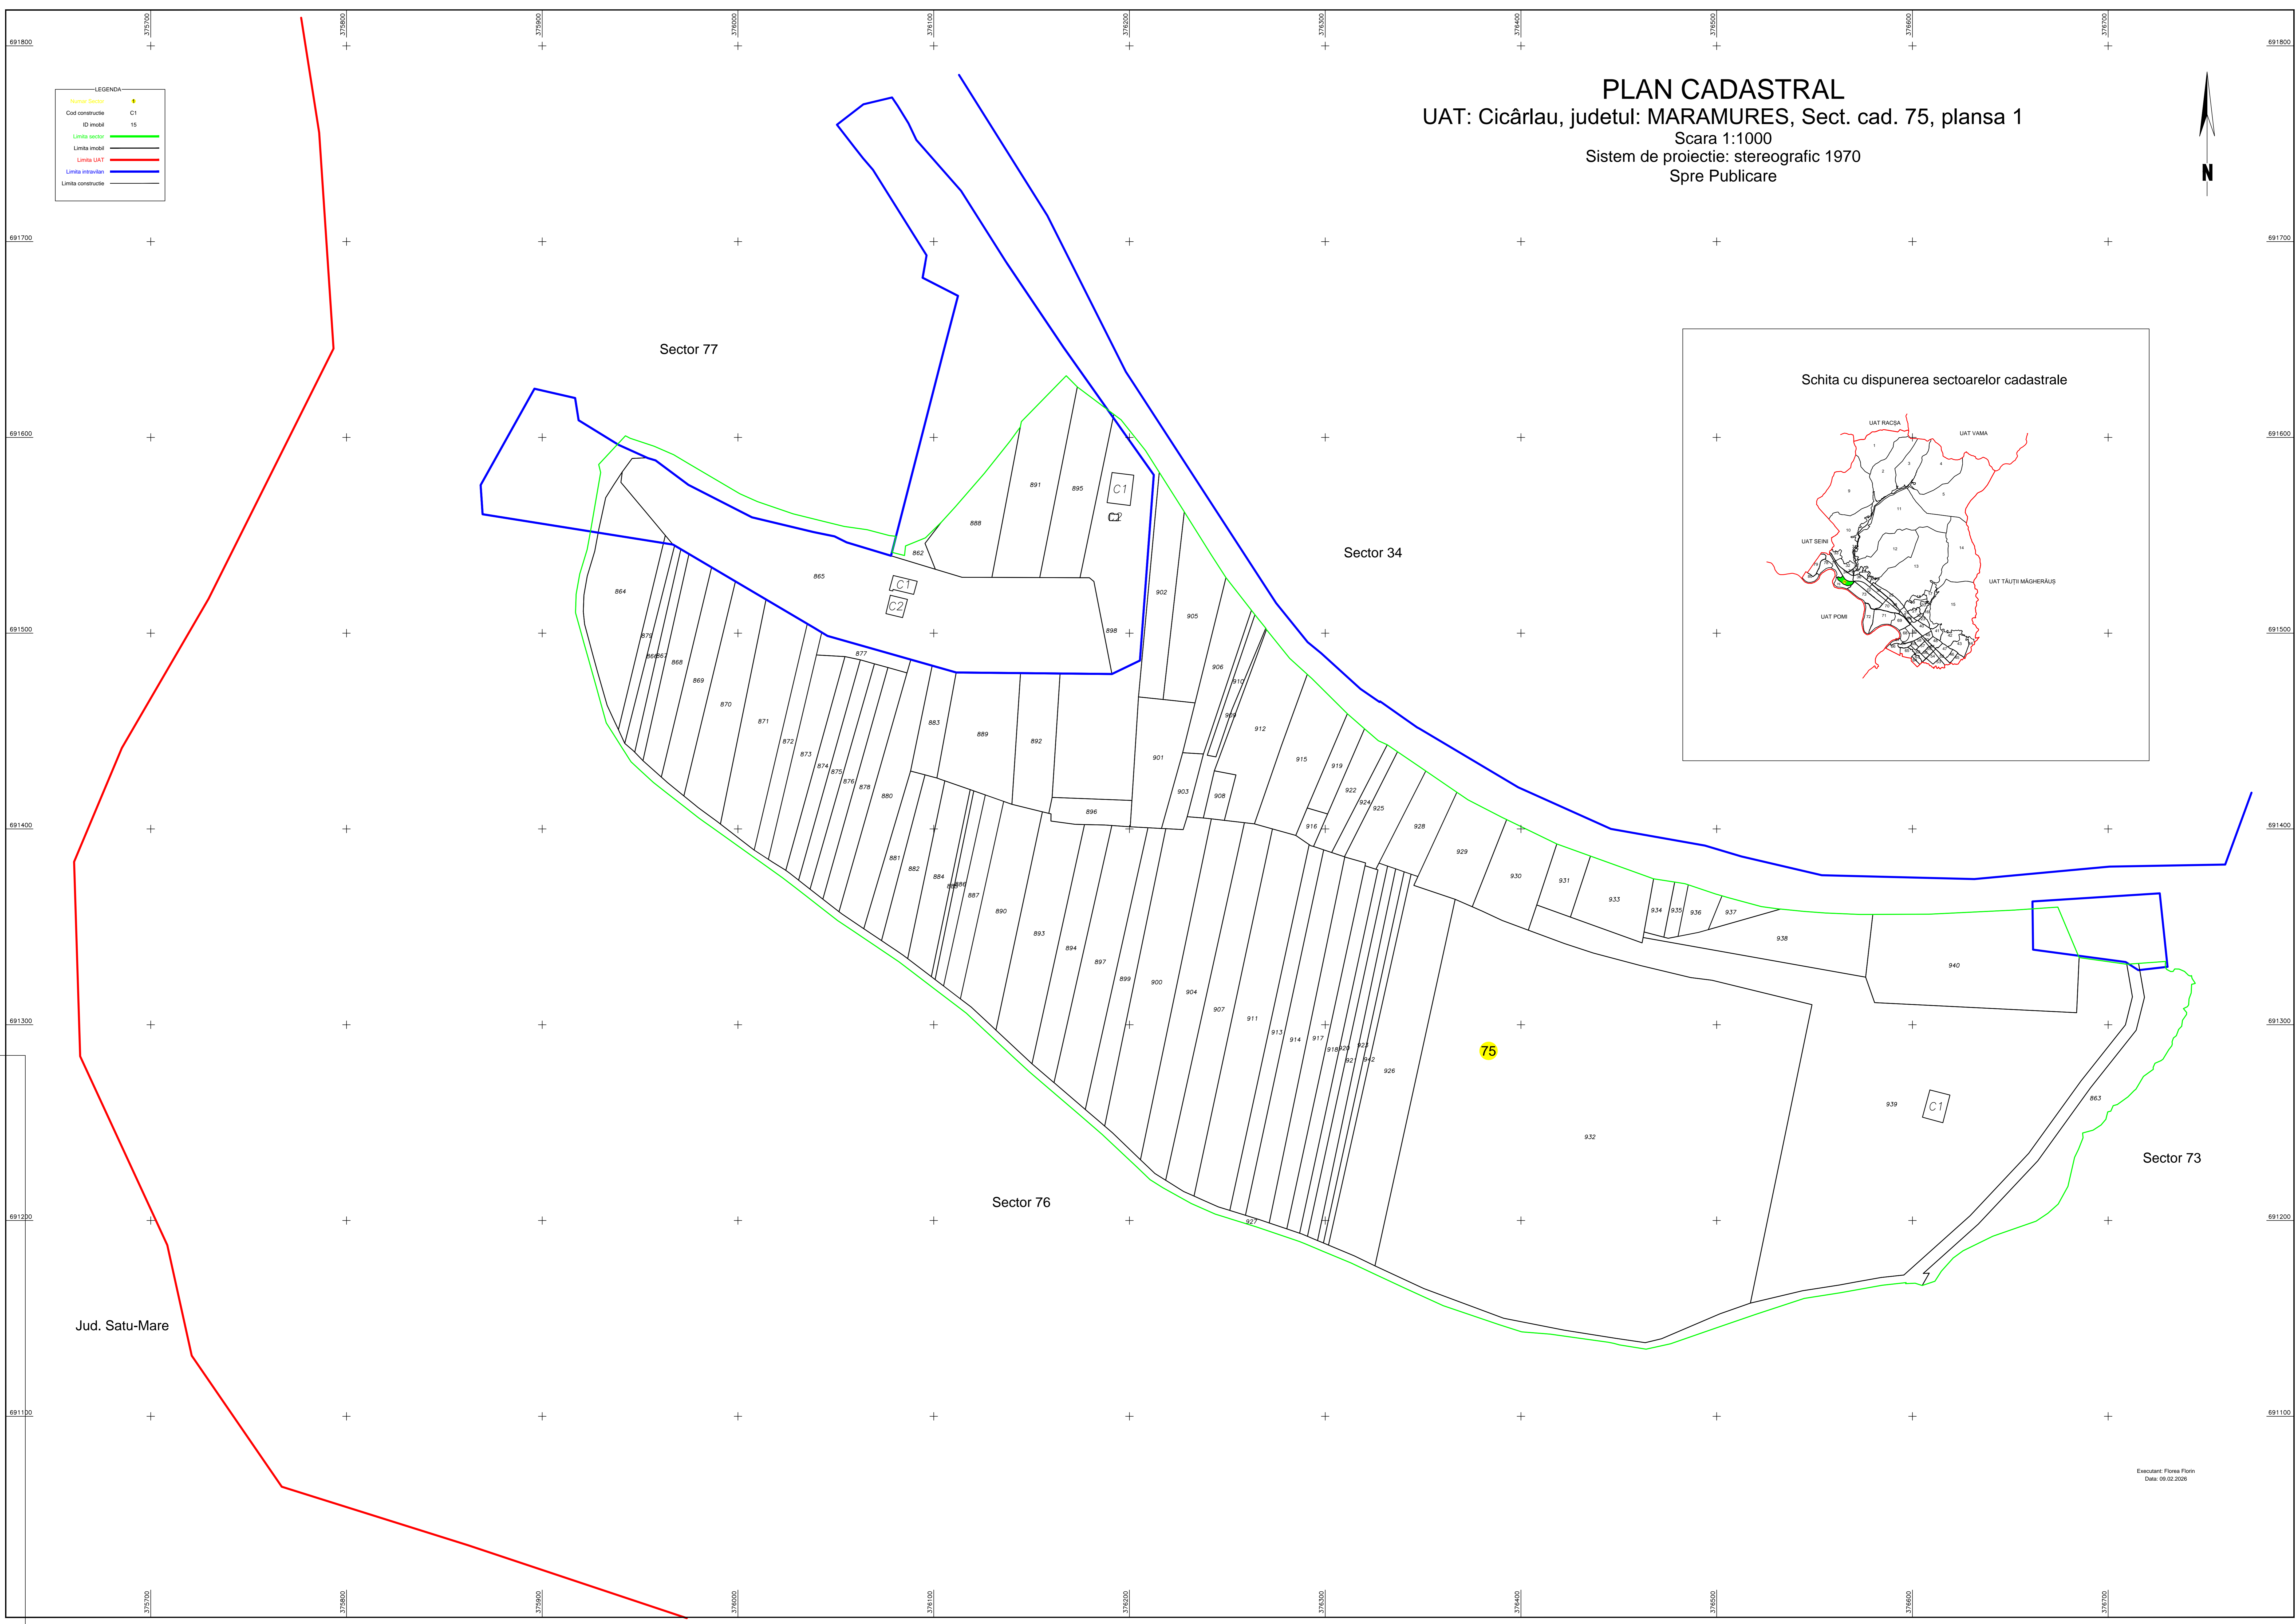

PLAN CADASTRAL
UAT: Cicârlau, judetul: MARAMURES, Sect. cad. 75, planșa 1
Scara 1:1000
Sistem de proiectie: stereografic 1970
Spre Publicare

—LEGENDA—

Numar Sector	●
Cod constructie	C1
ID imobil	15
Limita sector	—
Limita imobil	—
Limita UAT	—
Limita intravilan	—
Limita constructie	—

Jud. Satu-Mare

Sector 73

Sector 76

Sector 77

Sector 34