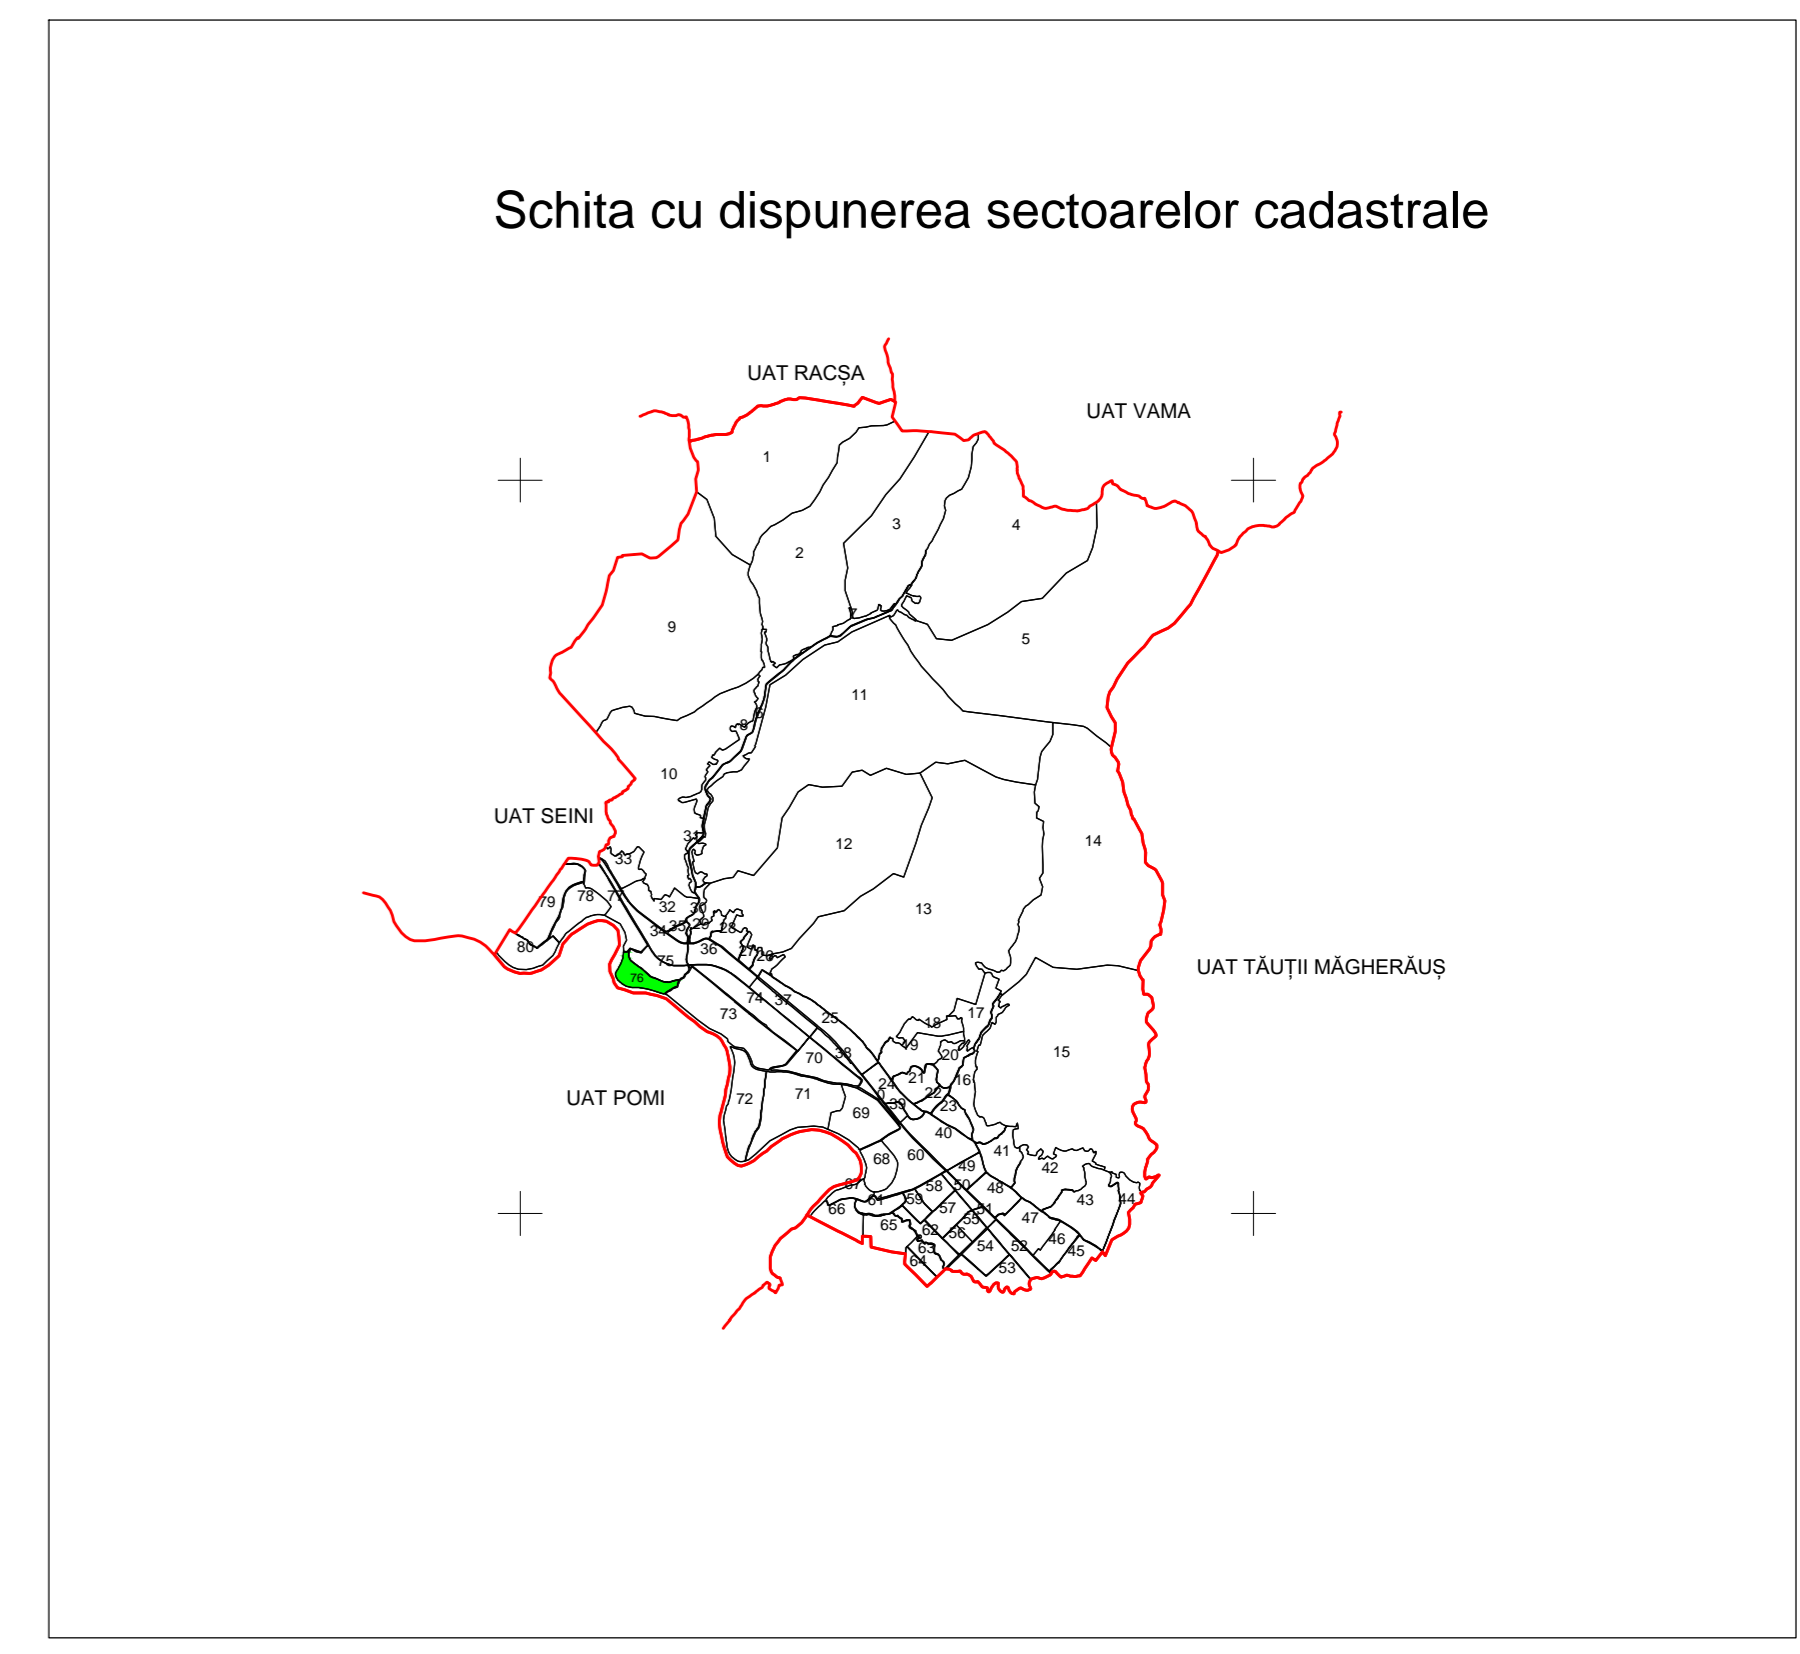

**PLAN CADASTRAL**  
UAT: Cicârlau, judetul: MARAMURES, Sect. cad. 76, plansa 1  
Scara 1:1000  
Sistem de proiectie: stereografic 1970  
Spre Publicare

LEGENDA

Numar Sector	4
ID Imobil	15
Limita sector	
Limita imobil	
Limita UAT	
Limita intravilan	

Judetul Maramures

Judetul Satu Mare

Sector 77

Intravilan Cicarlau

Extravilan Cicarlau

Sector 75

Sector 76