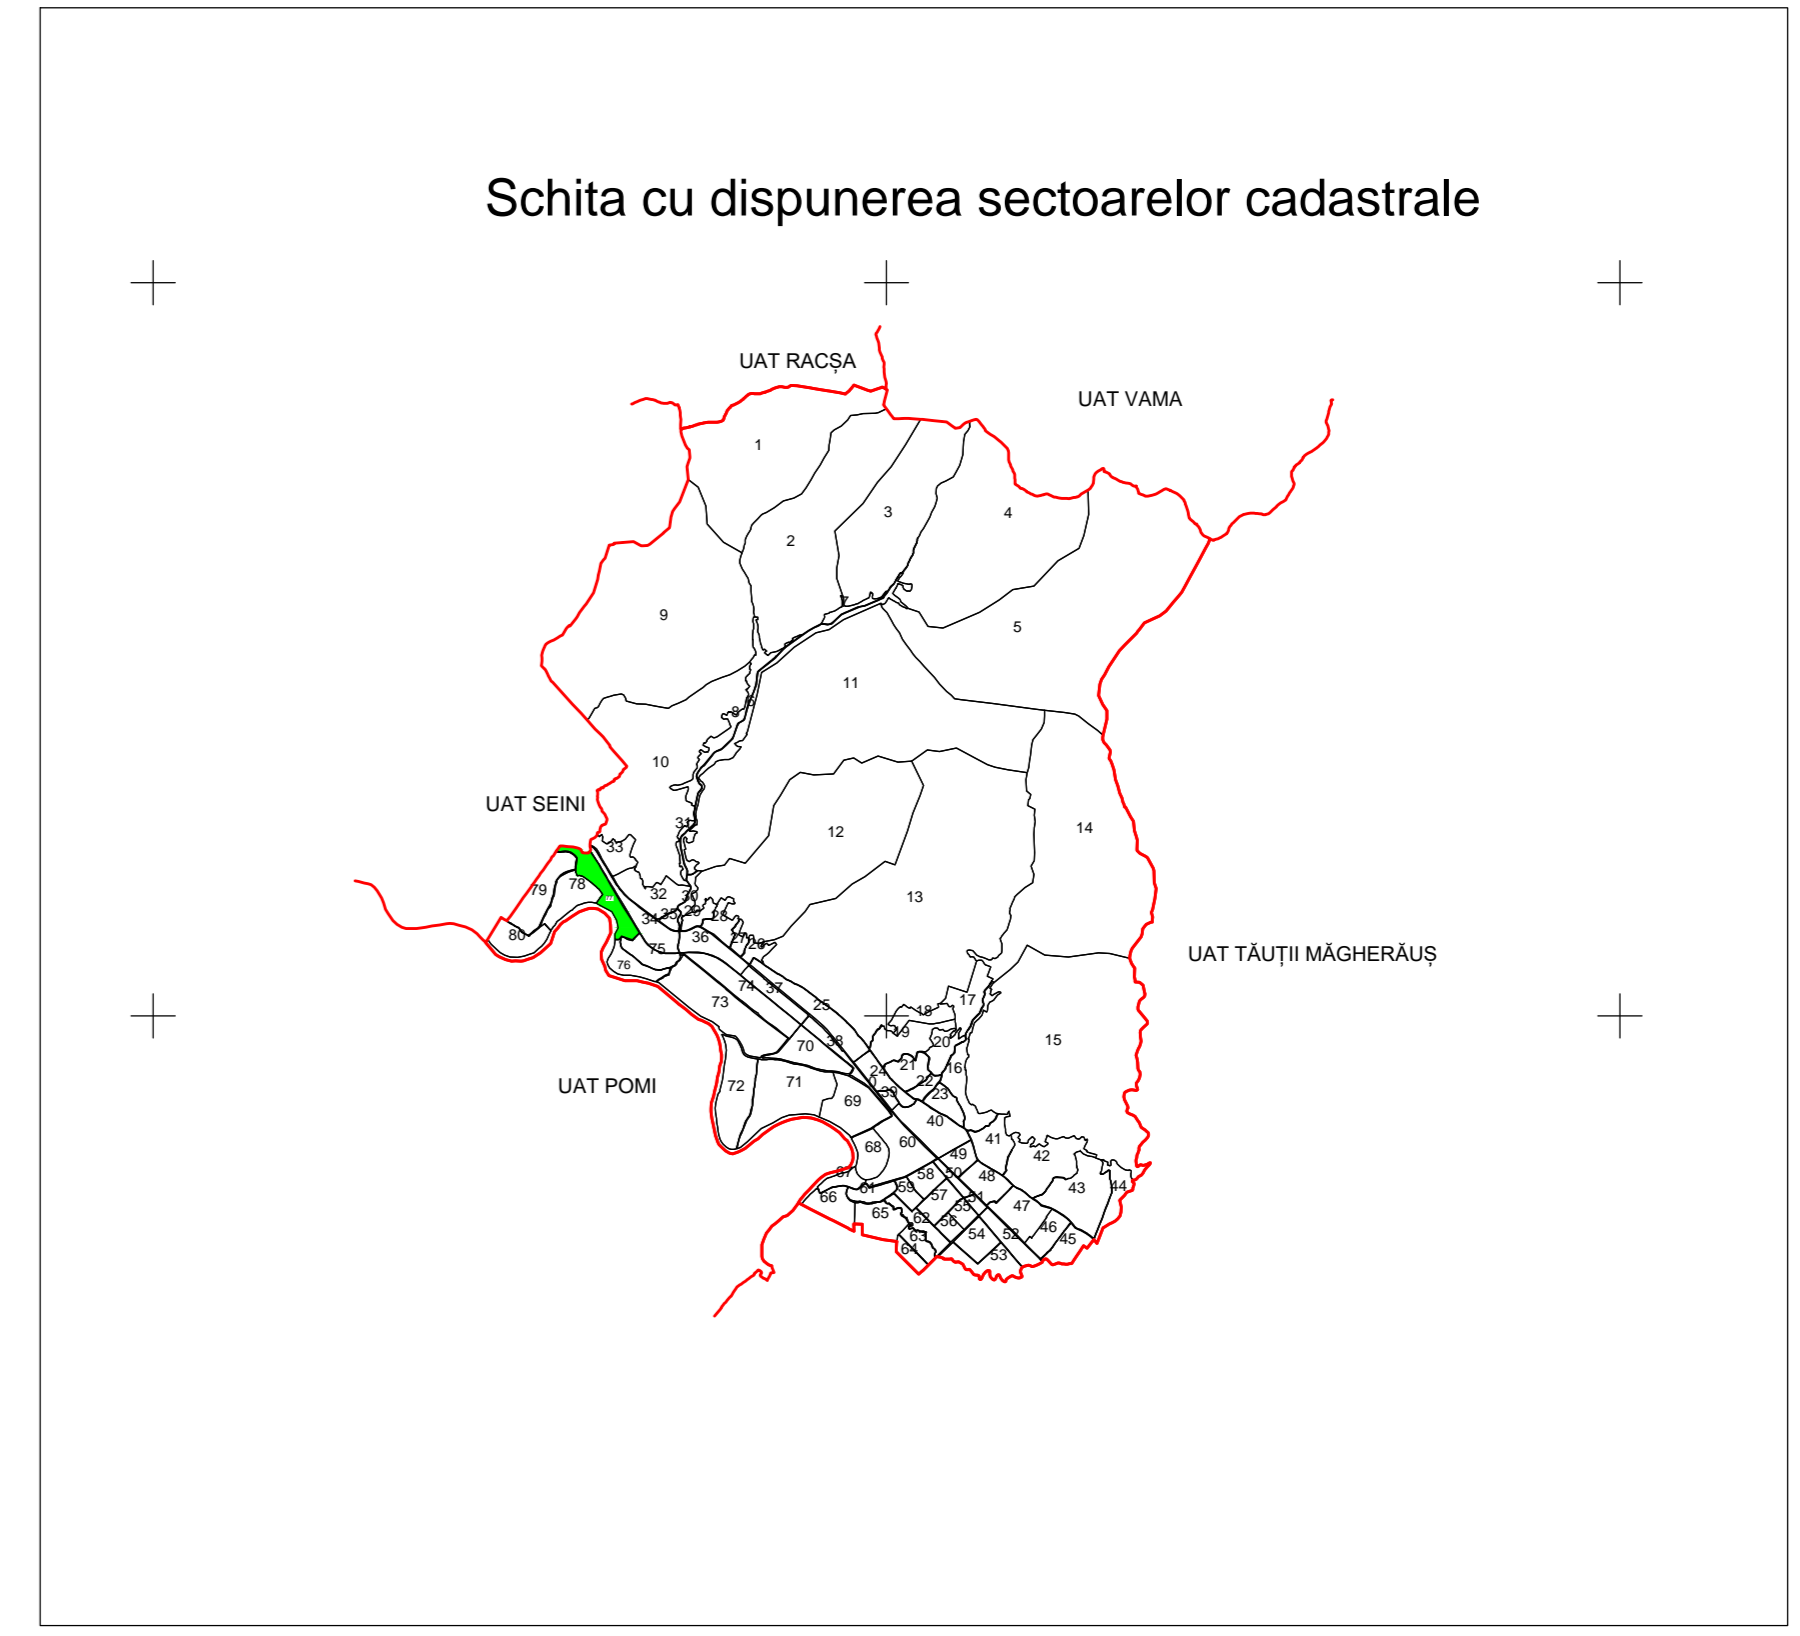

PLAN CADASTRAL
UAT: Cicârlau, judetul: MARAMURES, Sect. cad. 77, plansa 1
Scara 1:2000
Sistem de proiectie: stereografic 1970
Spre Publicare

LEGENDA

Nume Sector	●
ID mobil	15
Limita sector	—
Limita mobil	—
Limita UAT	—
Limita intravilan	—

Executant: Florina Florea
Data: 09.02.2028