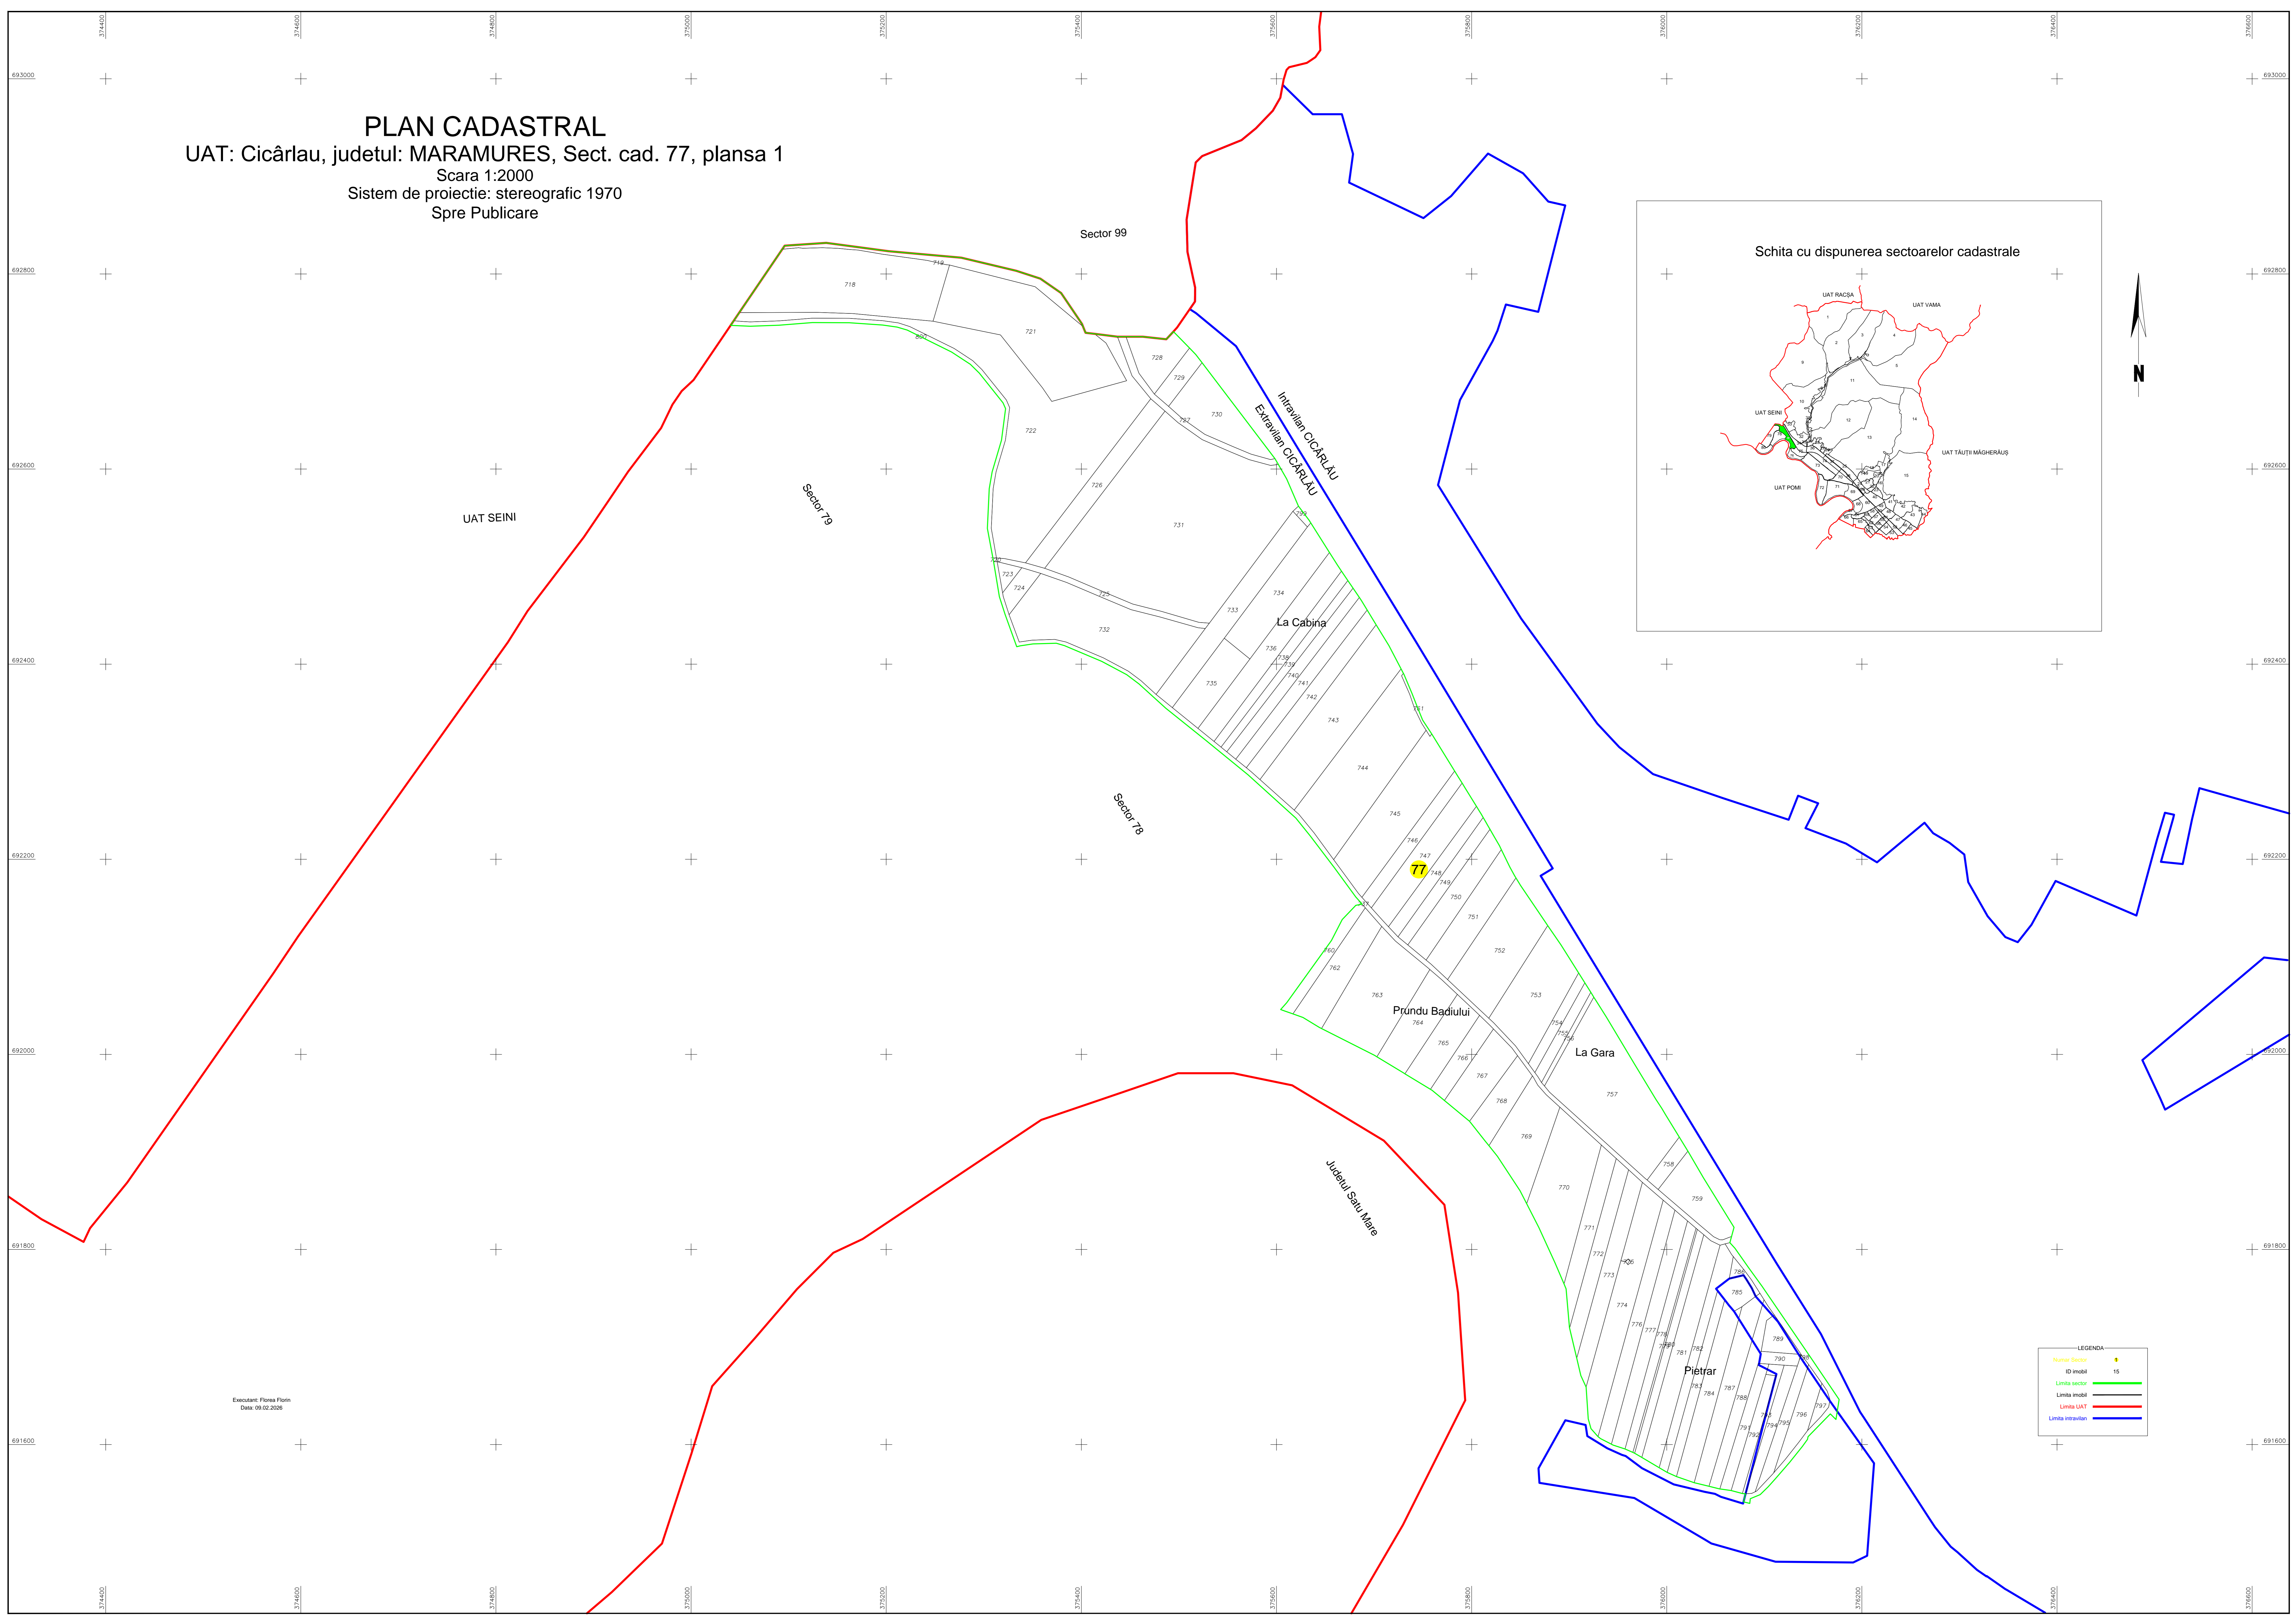

PLAN CADASTRAL
UAT: Cicârlau, judetul: MARAMURES, Sect. cad. 77, plansa 1
Scara 1:2000
Sistem de proiectie: stereografic 1970
Spre Publicare

LEGENDA

Nume Sector	●
ID mobil	15
Limita sector	—
Limita mobil	—
Limita UAT	—
Limita intravilan	—

Executant: Florina Florea
Data: 09.02.2028