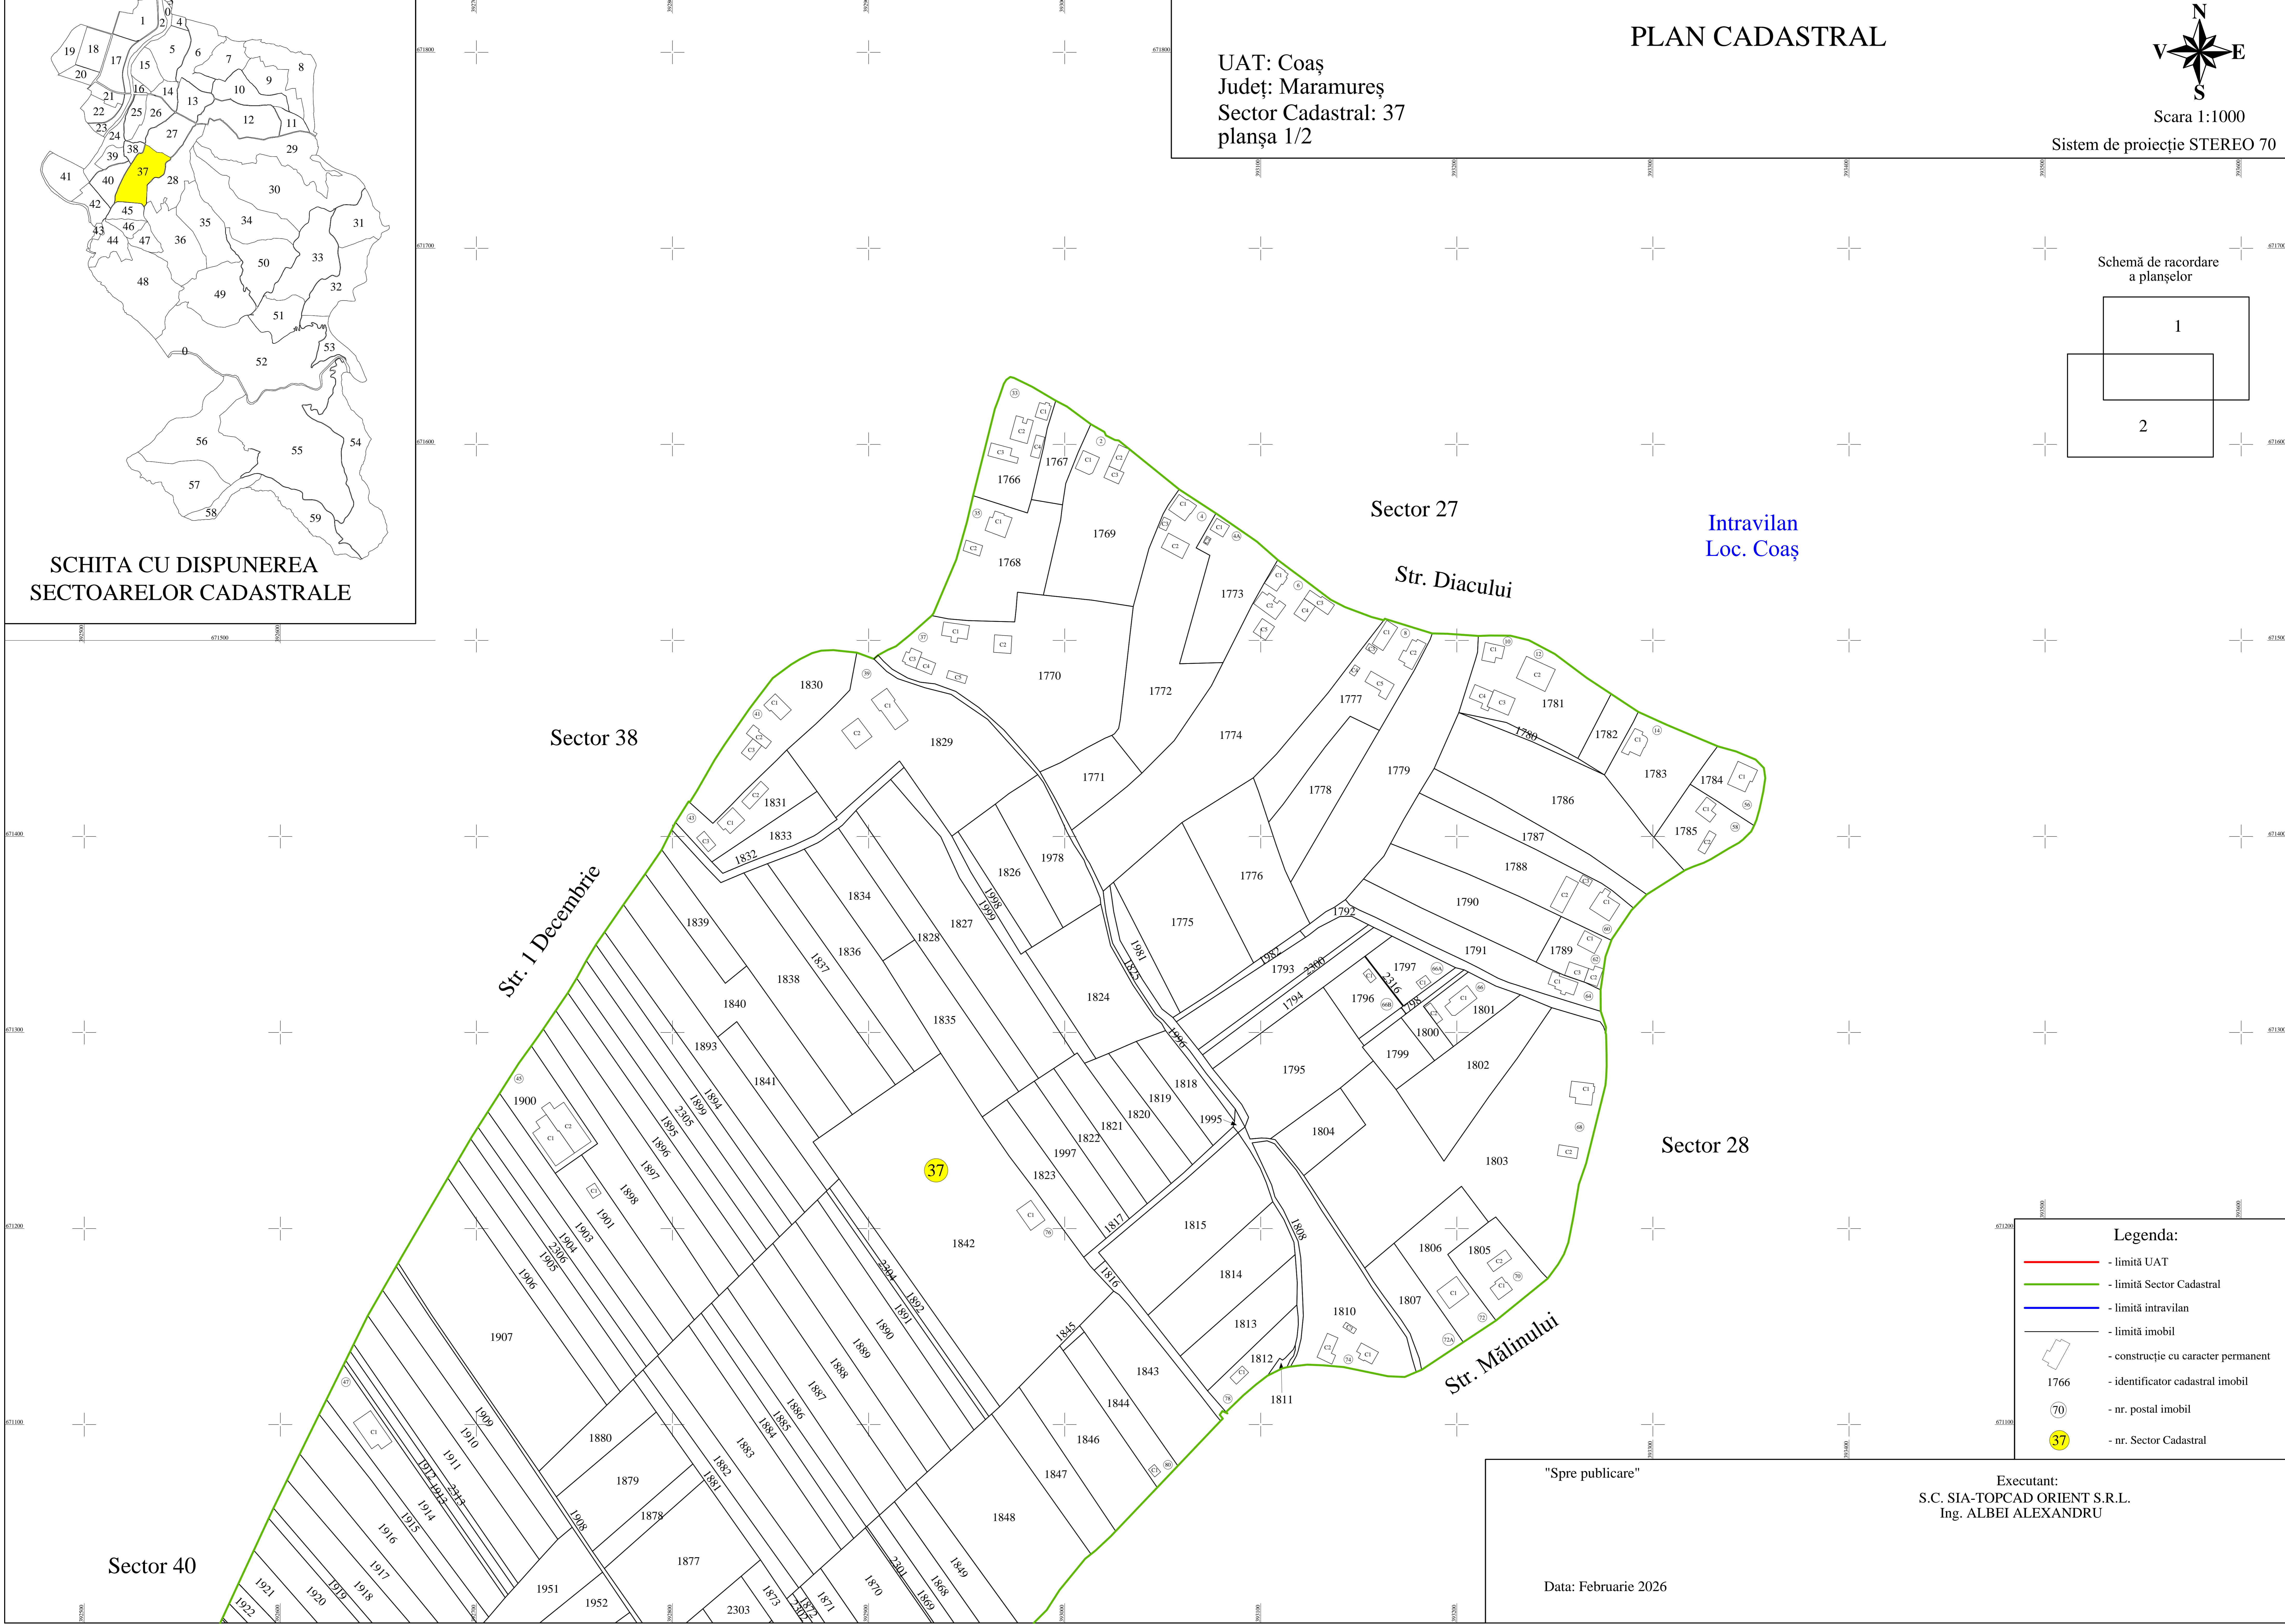

PLAN CADASTRAL

Scara 1:1000

Sistem de proiecție STEREO 70

UAT: Coaş
Județ: Maramureș
Sector Cadastral: 37
planșa 1/2

SCHITA CU DISPUNEREA
SECTOARELOR CADASTRALE

Schemă de racordare
a planșelor

Legenda:

- limită UAT
- limită Sector Cadastral
- limită intravilan
- limită imobil
- construcție cu caracter permanent
- identificator cadastral imobil
- nr. postal imobil
- nr. Sector Cadastral

"Spre publicare"

Executant:
S.C. SIA-TOPCAD ORIENT S.R.L.
Ing. ALBEI ALEXANDRU

Data: Februarie 2026