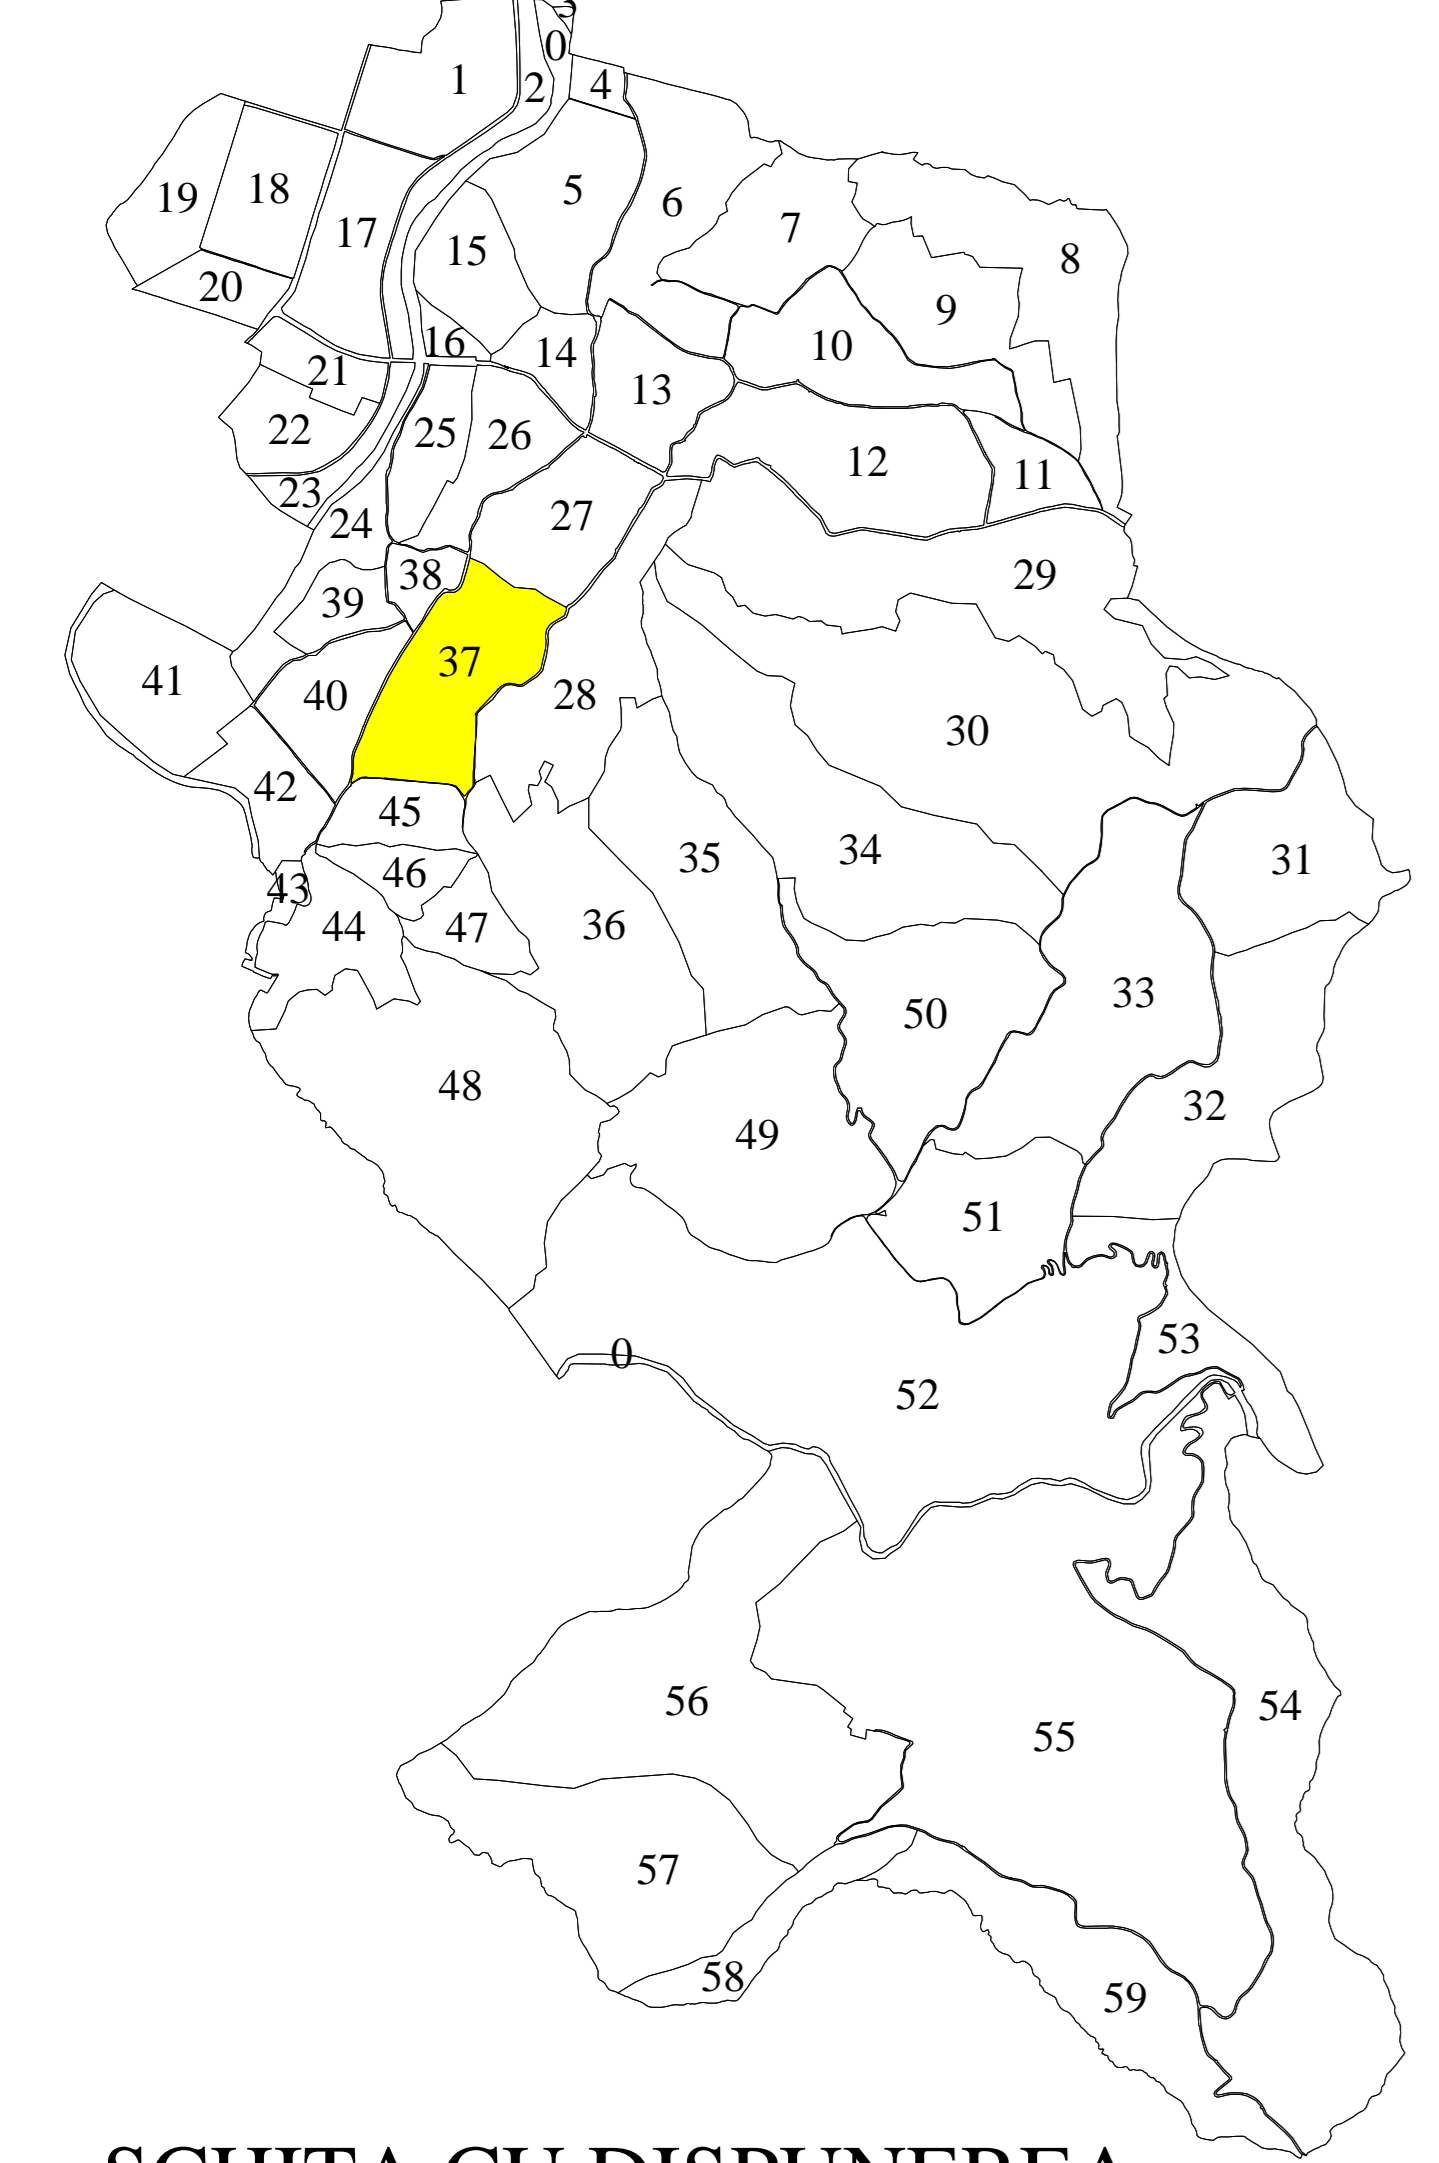

PLAN CADASTRAL

Scara 1:1000

Sistem de proiecție STEREO 70

UAT: Coaş
Județ: Maramureș
Sector Cadastral: 37
planșa 1/2

SCHITA CU DISPUNEREA
SECTOARELOR CADASTRALE

Schemă de racordare
a planșelor

Legenda:

- limită UAT
- limită Sector Cadastral
- limită intravilan
- limită imobil
- construcție cu caracter permanent
- identificator cadastral imobil
- nr. postal imobil
- nr. Sector Cadastral

"Spre publicare"

Executant:
S.C. SIA-TOPCAD ORIENT S.R.L.
Ing. ALBEI ALEXANDRU

Data: Februarie 2026