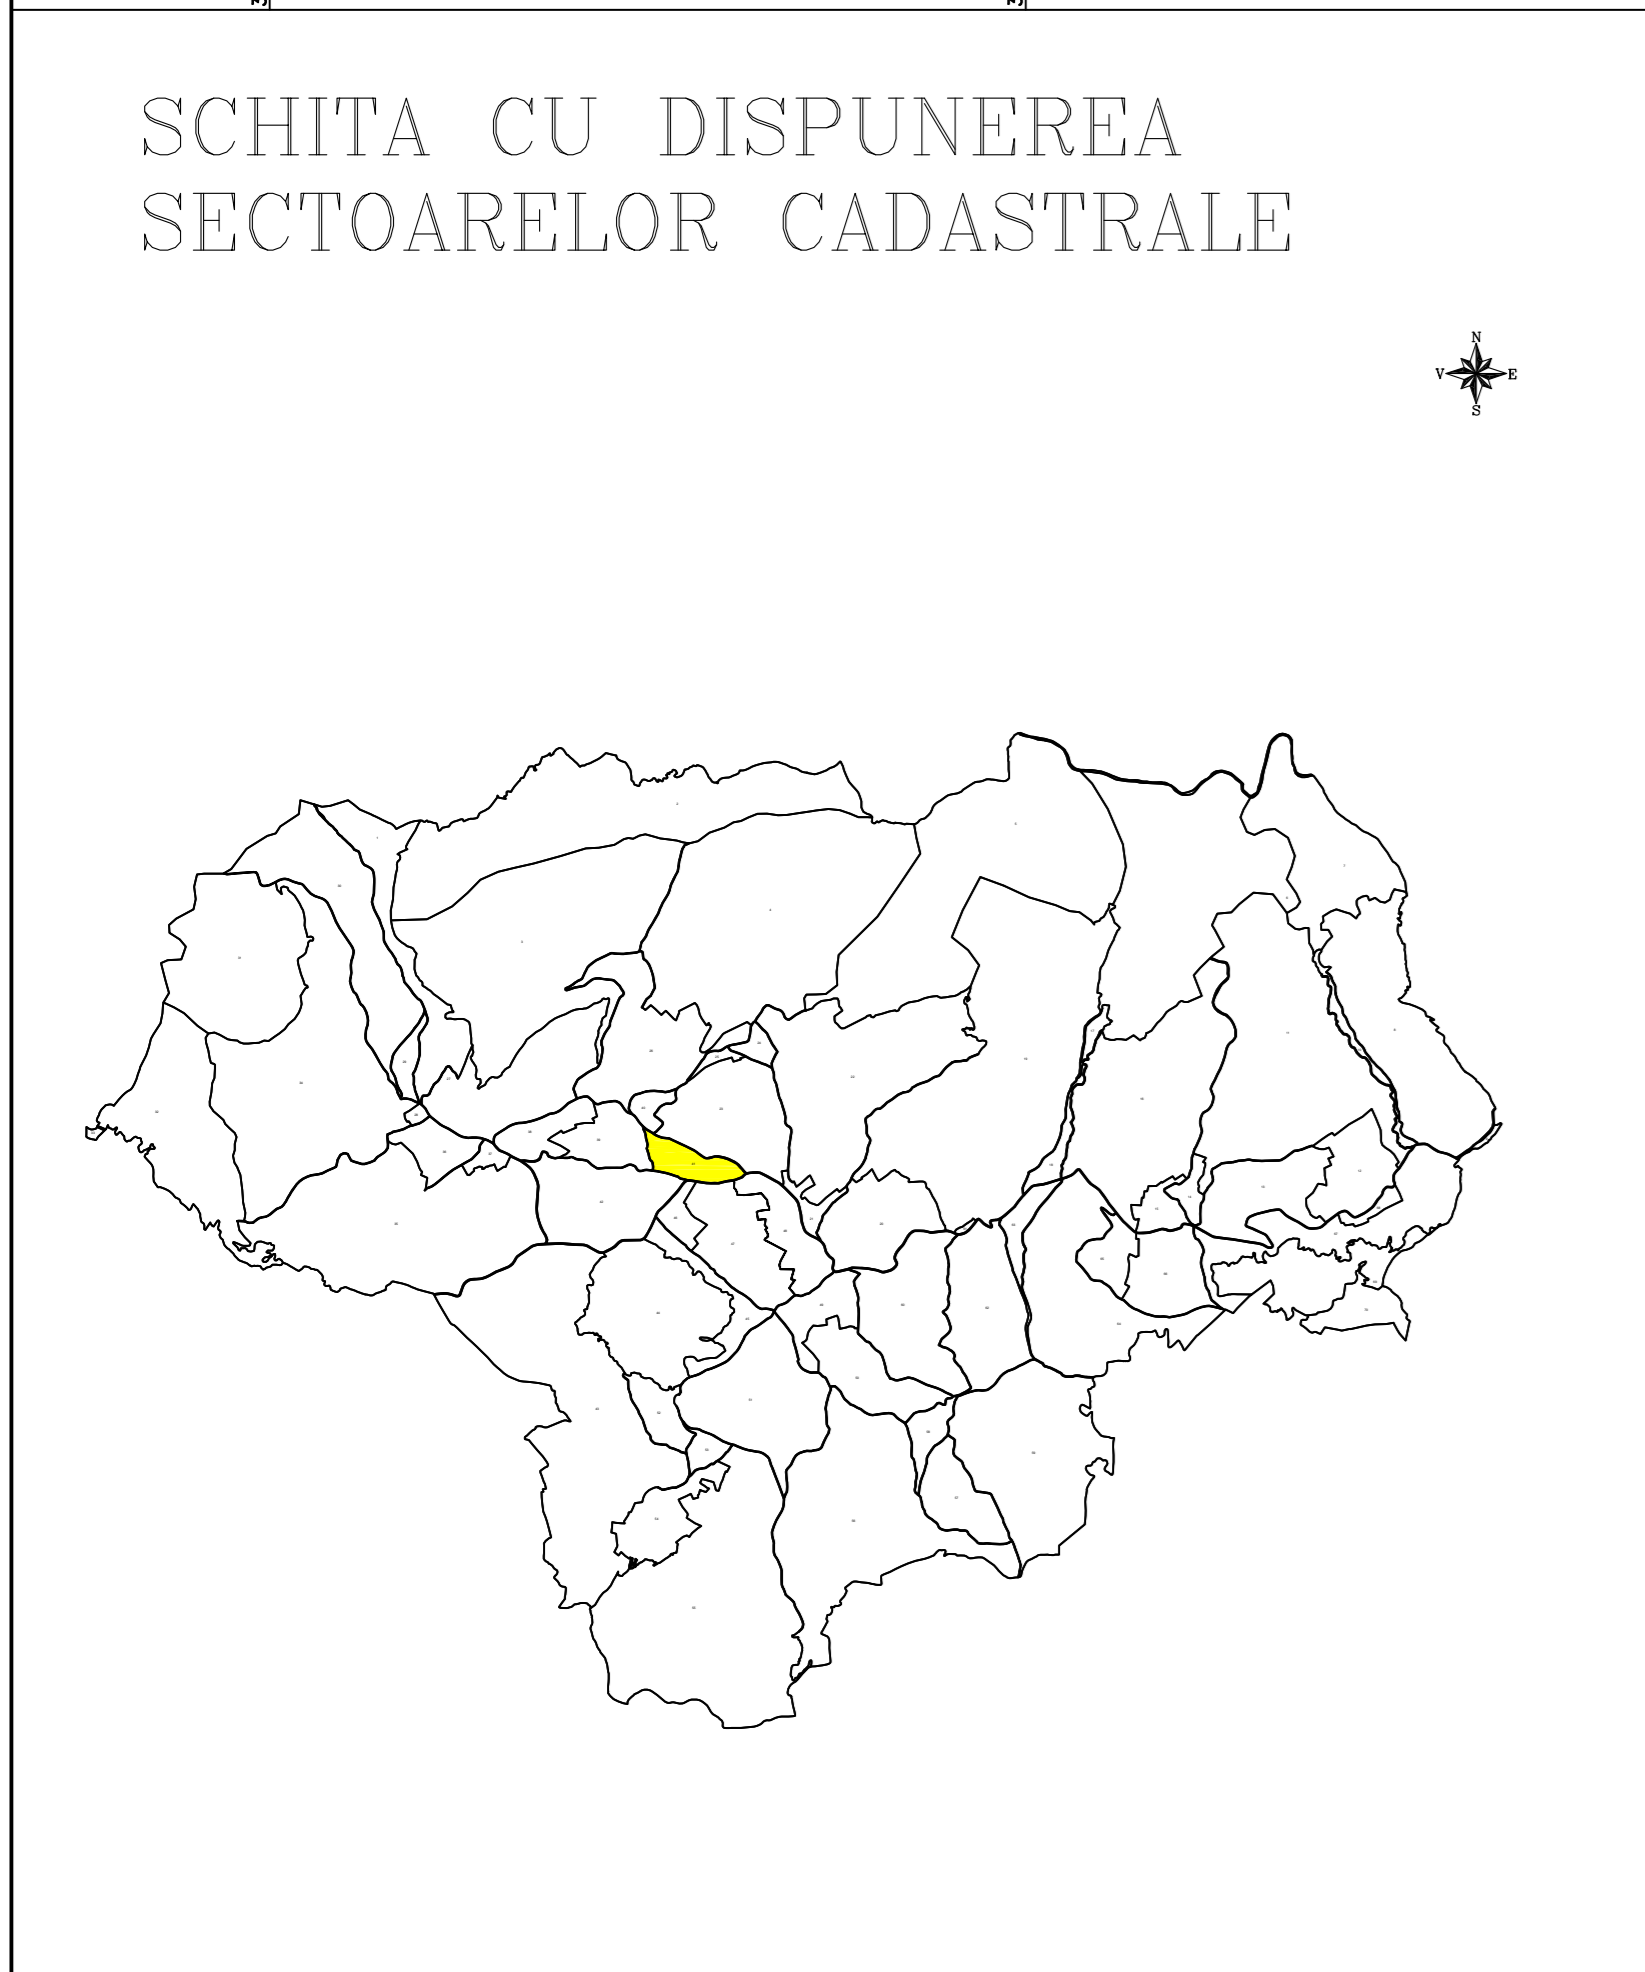

PLAN CADASTRAL
U.A.T. BOIU MARE, loc. Boiu Mare, jud. Maramures, Sector cadastral 41
Scara 1:1000 Sistem de proiectie STEREO 70

LEGENDA:

	Limita Intravilan
	Limita sector cadastral
	Limita UAT
	Limita imobil
33	ID imobil
	Nr. sector cadastral