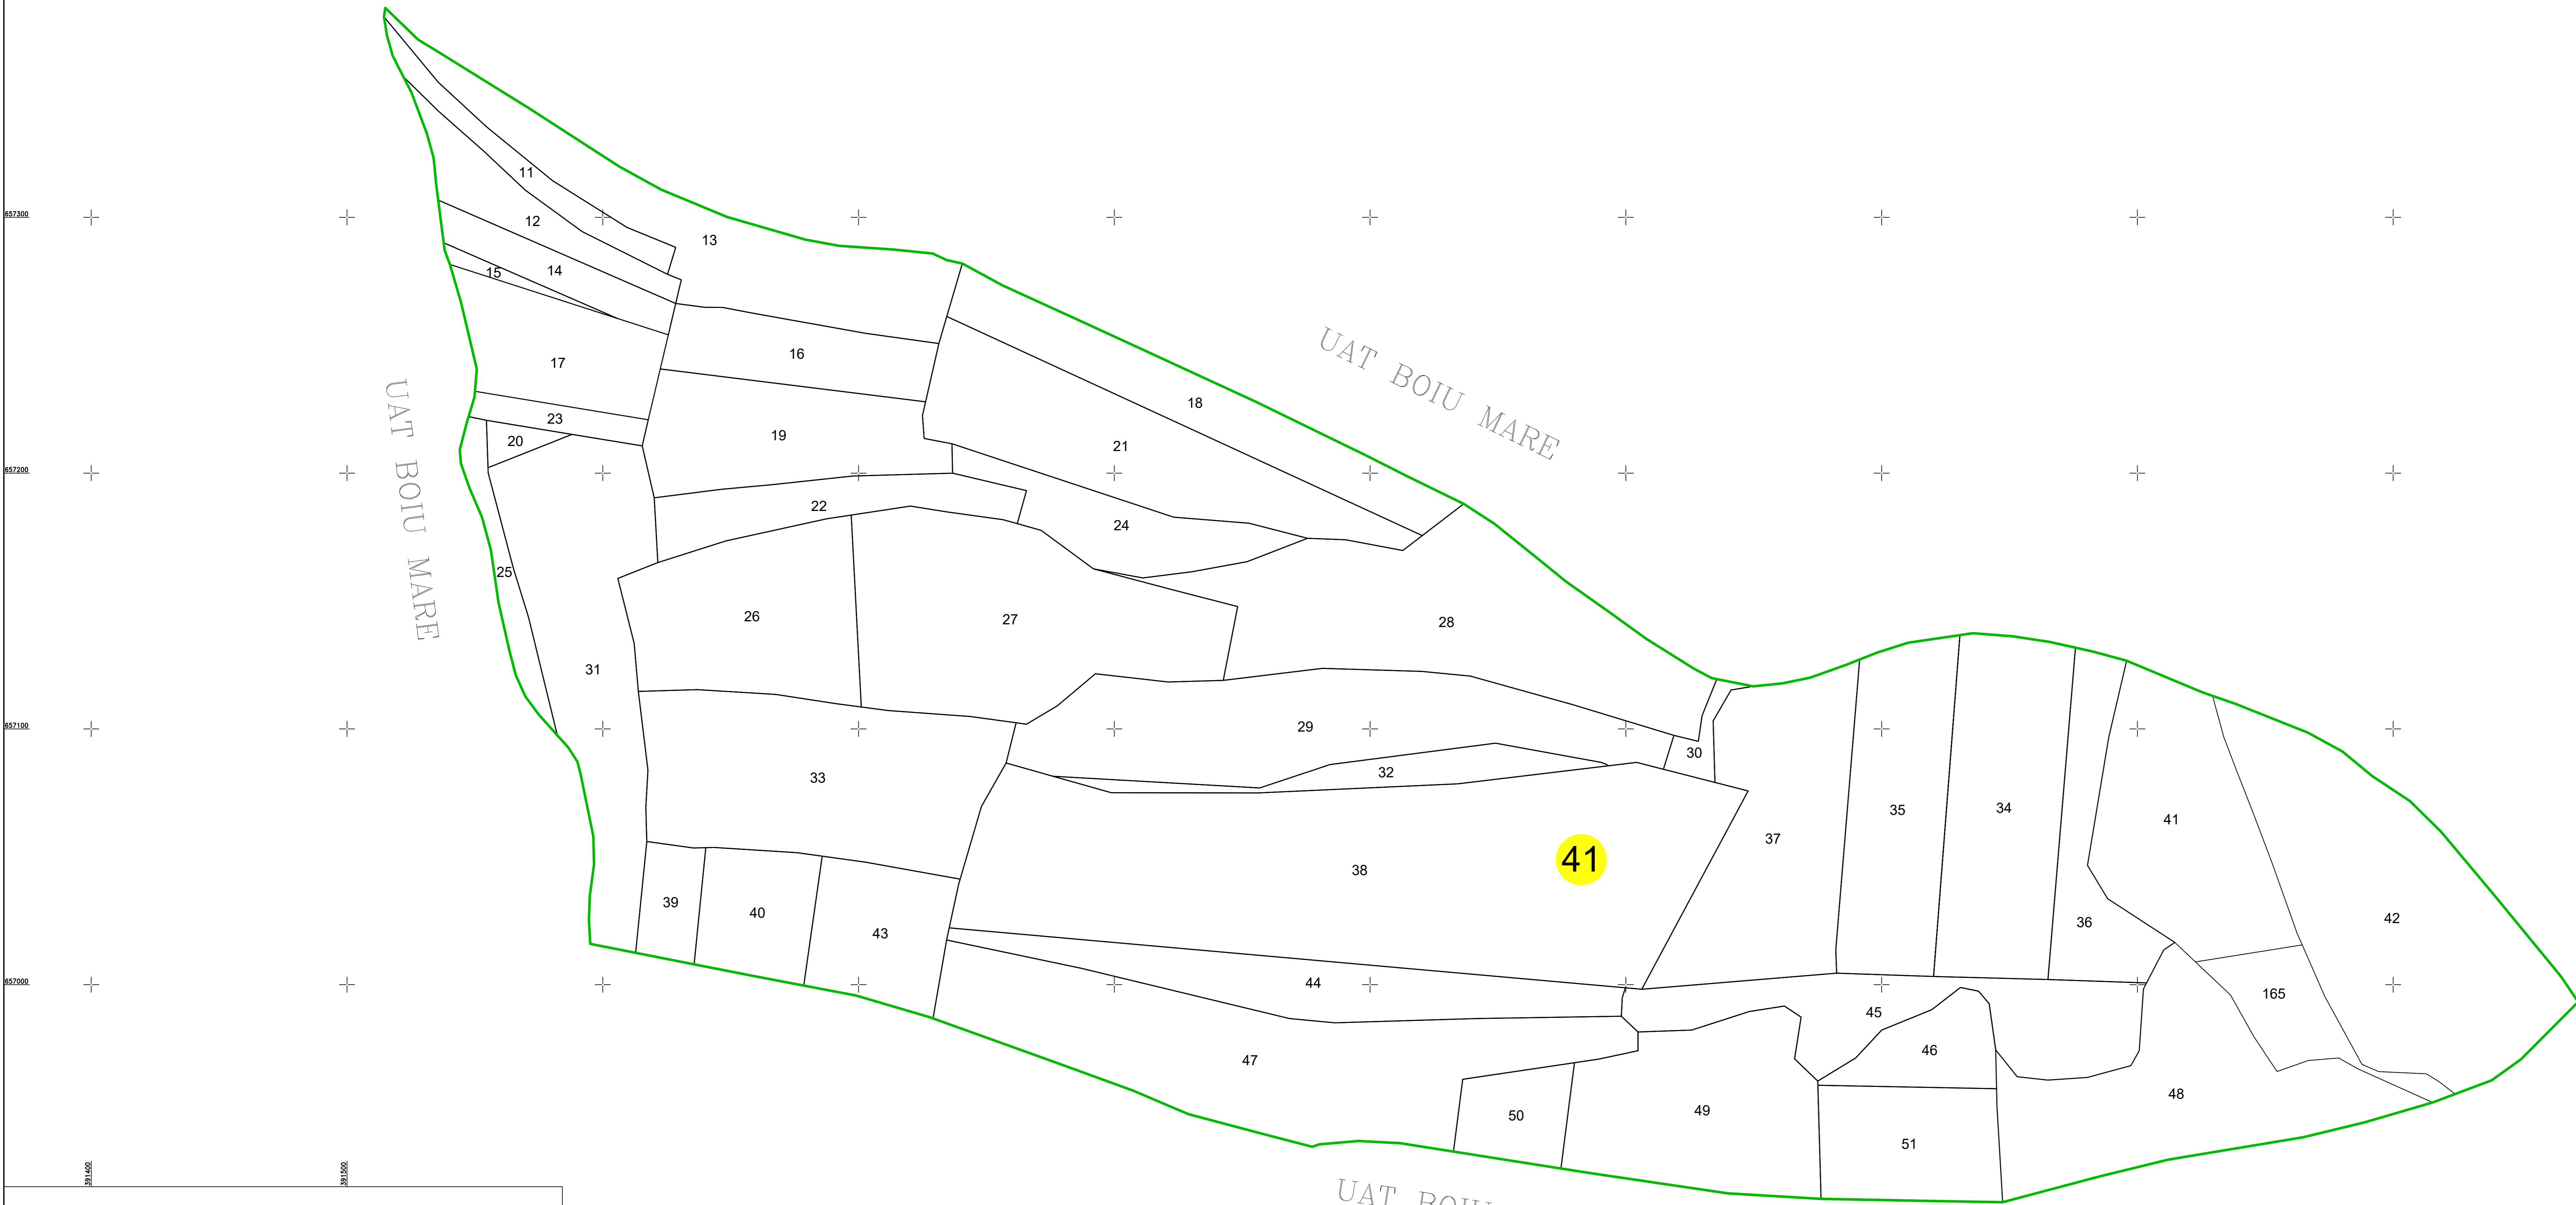

PLAN CADASTRAL
U.A.T. BOIU MARE, loc. Boiu Mare, jud. Maramures, Sector cadastral 41
Scara 1:1000 Sistem de proiectie STEREO 70

LEGENDA:

	Limita Intravilan
	Limita sector cadastral
	Limita UAT
	Limita imobil
33	ID imobil
	Nr. sector cadastral