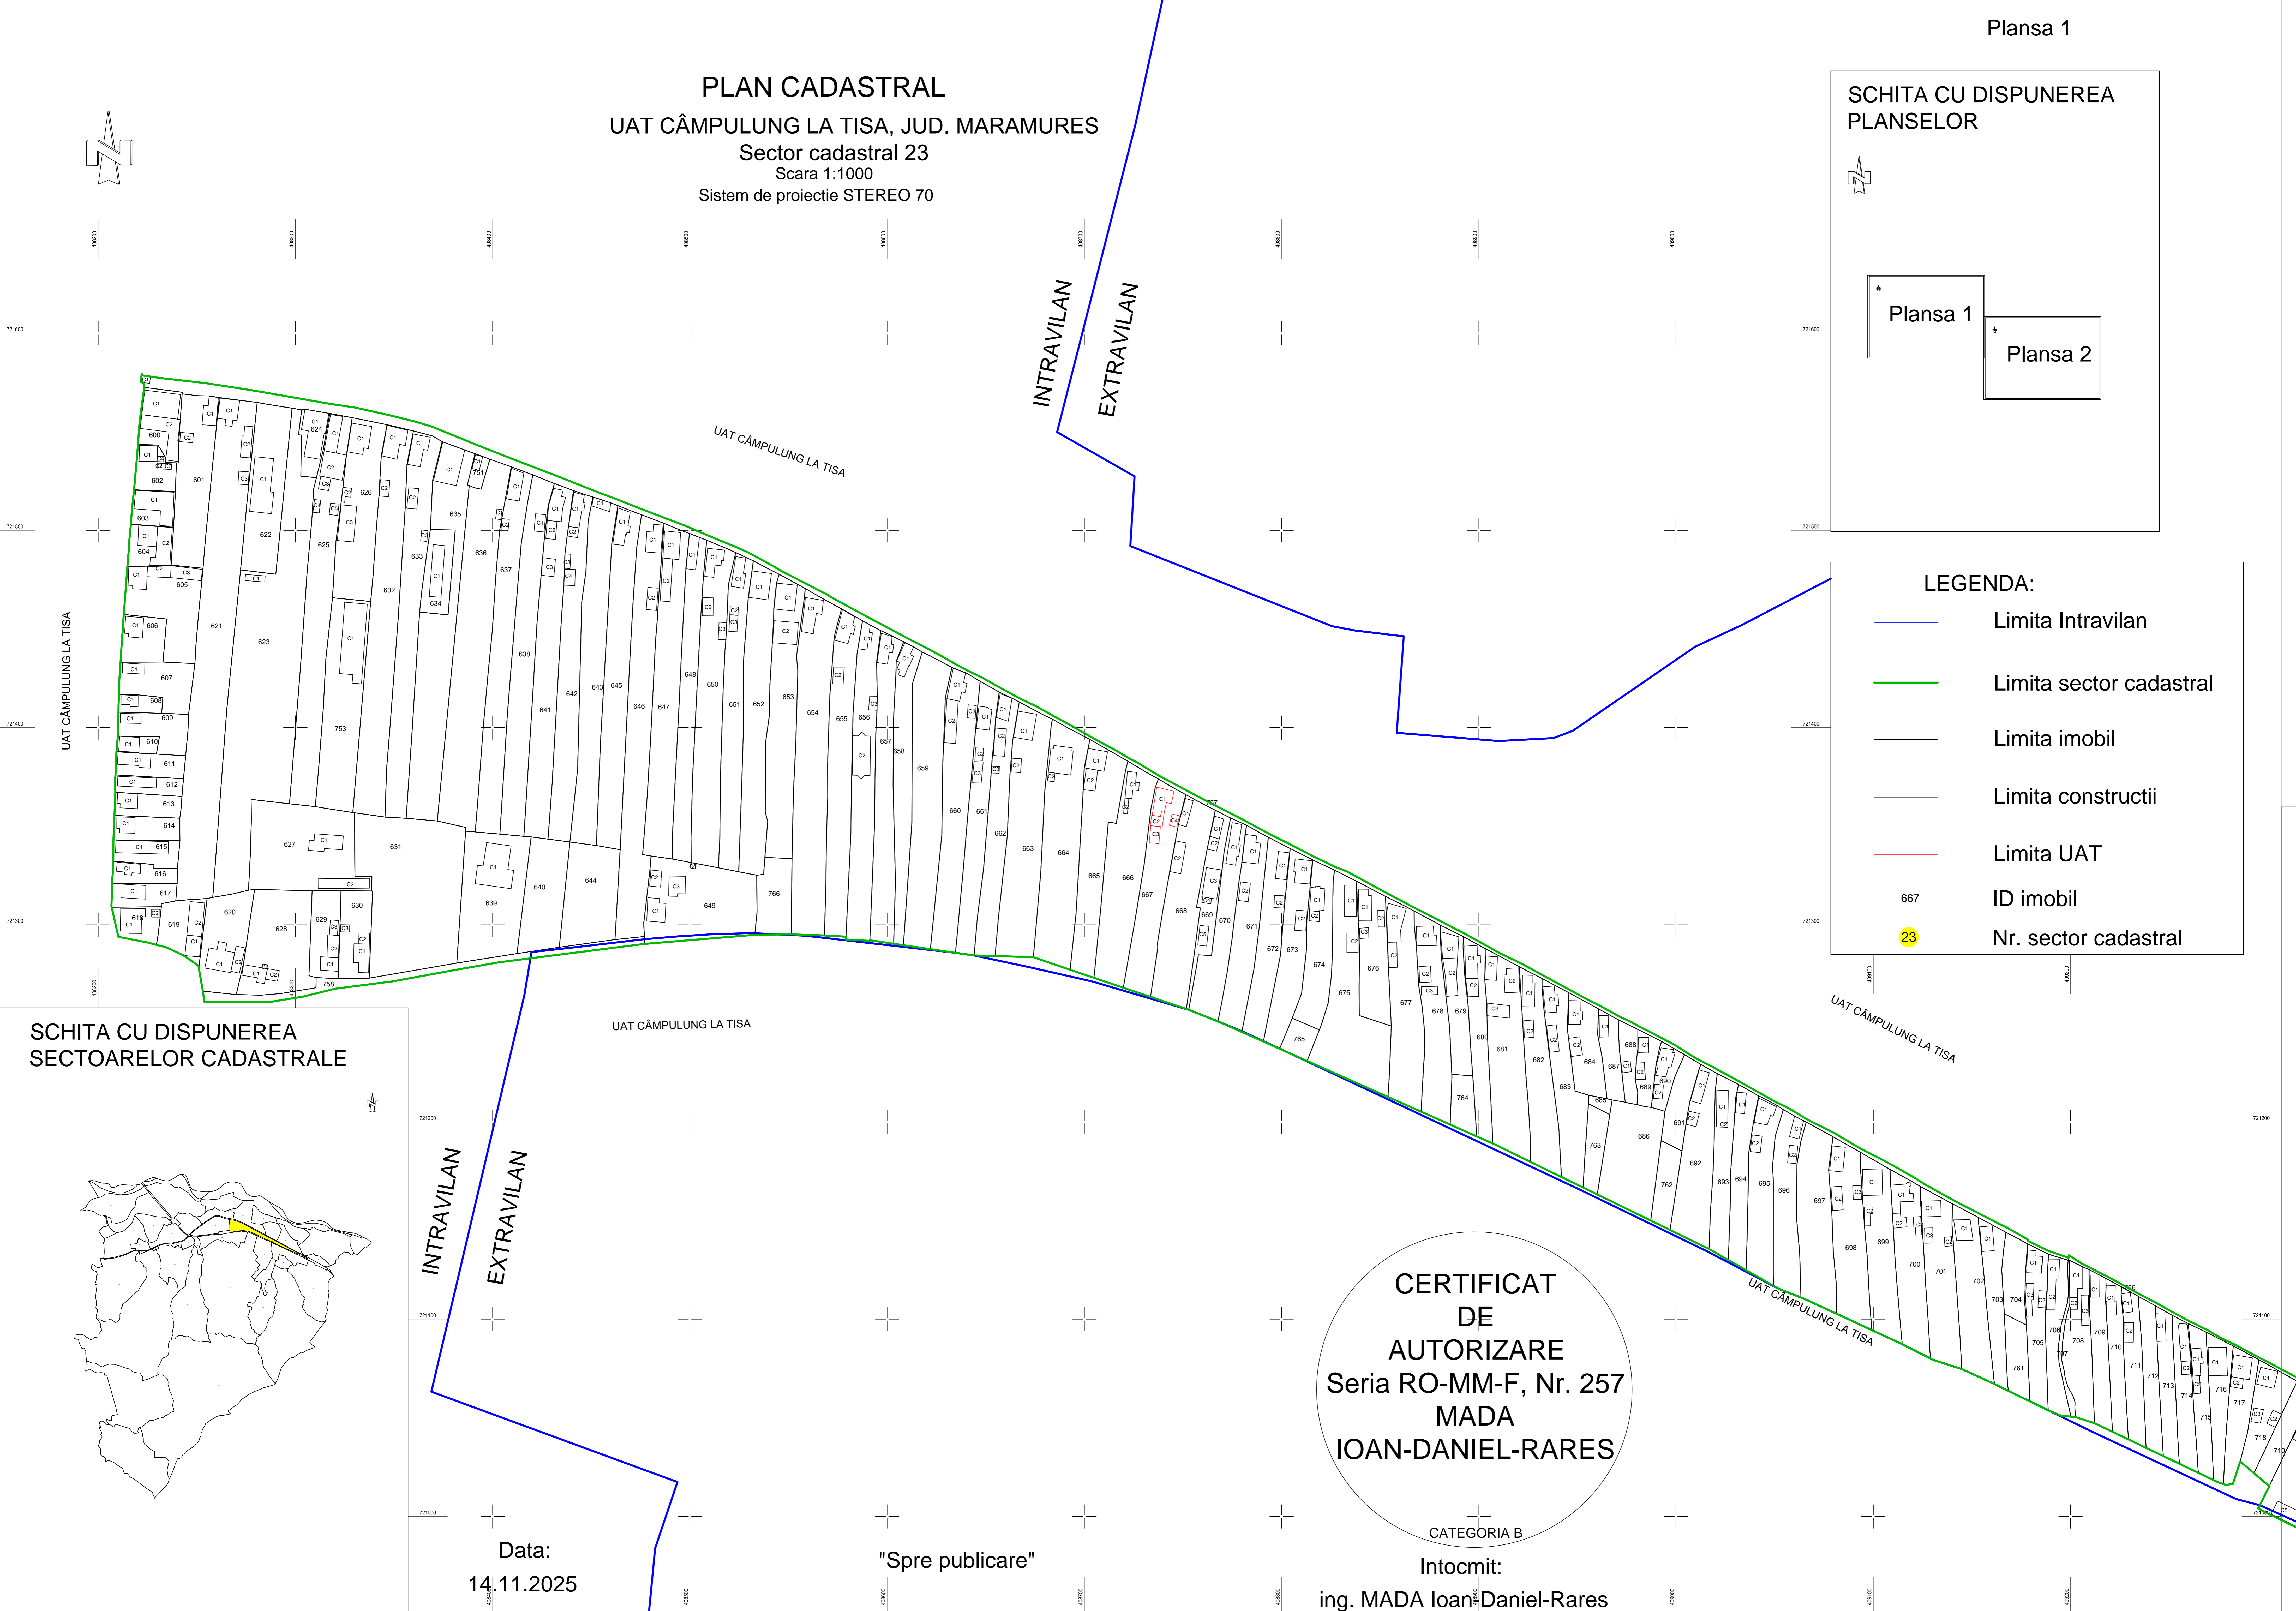

PLAN CADASTRAL
UAT CÂMPULUNG LA TISA, JUD. MARAMURES
Sector cadastral 23
Scara 1:1000
Sistem de proiectie STEREO 70

SCHITA CU DISPUNEREA
PLANSELOR

Plansa 1

Plansa 2

LEGENDA:

-  Limita Intravilan
-  Limita sector cadastral
-  Limita imobil
-  Limita constructii
-  Limita UAT
-  ID imobil
-  Nr. sector cadastral

SCHITA CU DISPUNEREA
SECTOARELOR CADASTRALE

CERTIFICAT
DE
AUTORIZARE
Seria RO-MM-F, Nr. 257
MADA
IOAN-DANIEL-RARES

CATEGORIA B

Intocmit:

ing. MADA Ioan-Daniel-Rares

Data:
14.11.2025

"Spre publicare"

PLAN CADASTRAL
UAT CÂMPULUNG LA TISA, JUD. MARAMURES
Sector cadastral 23
Scara 1:1000
Sistem de proiectie STEREO 70

SCHITA CU DISPUNEREA PLANSELOR

Planșa 1

Planșa 2

LEGENDA:

- Limita Intravilan
- Limita sector cadastral
- Limita imobil
- Limita constructii
- Limita UAT
- 667 ID imobil
- Nr. sector cadastral

SCHITA CU DISPUNEREA SECTOARELOR CADASTRALE