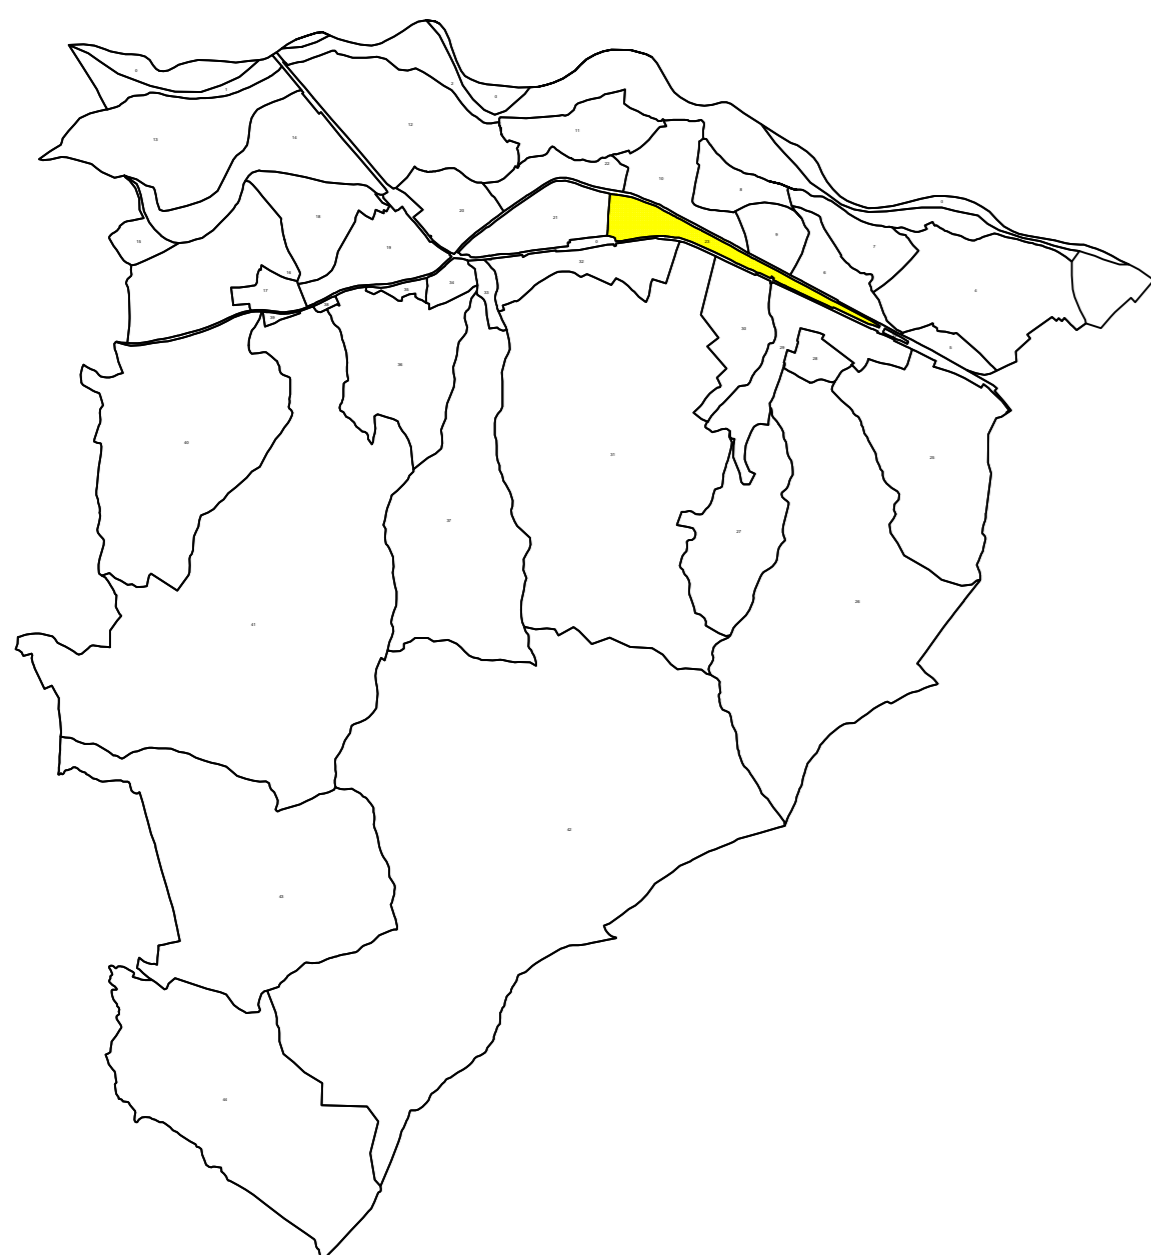

PLAN CADASTRAL
UAT CÂMPULUNG LA TISA, JUD. MARAMURES
Sector cadastral 23
Scara 1:1000
Sistem de proiectie STEREO 70

SCHITA CU DISPUNEREA
PLANSELOR

Plansa 1

Plansa 2

LEGENDA:

-  Limita Intravilan
-  Limita sector cadastral
-  Limita imobil
-  Limita constructii
-  Limita UAT
-  ID imobil
-  Nr. sector cadastral

SCHITA CU DISPUNEREA
SECTOARELOR CADASTRALE

CERTIFICAT
DE
AUTORIZARE
Seria RO-MM-F, Nr. 257
MADA
IOAN-DANIEL-RARES

CATEGORIA B

Intocmit:

ing. MADA Ioan-Daniel-Rares

Data:
14.11.2025

"Spre publicare"

PLAN CADASTRAL
UAT CÂMPULUNG LA TISA, JUD. MARAMURES
Sector cadastral 23
Scara 1:1000
Sistem de proiectie STEREO 70