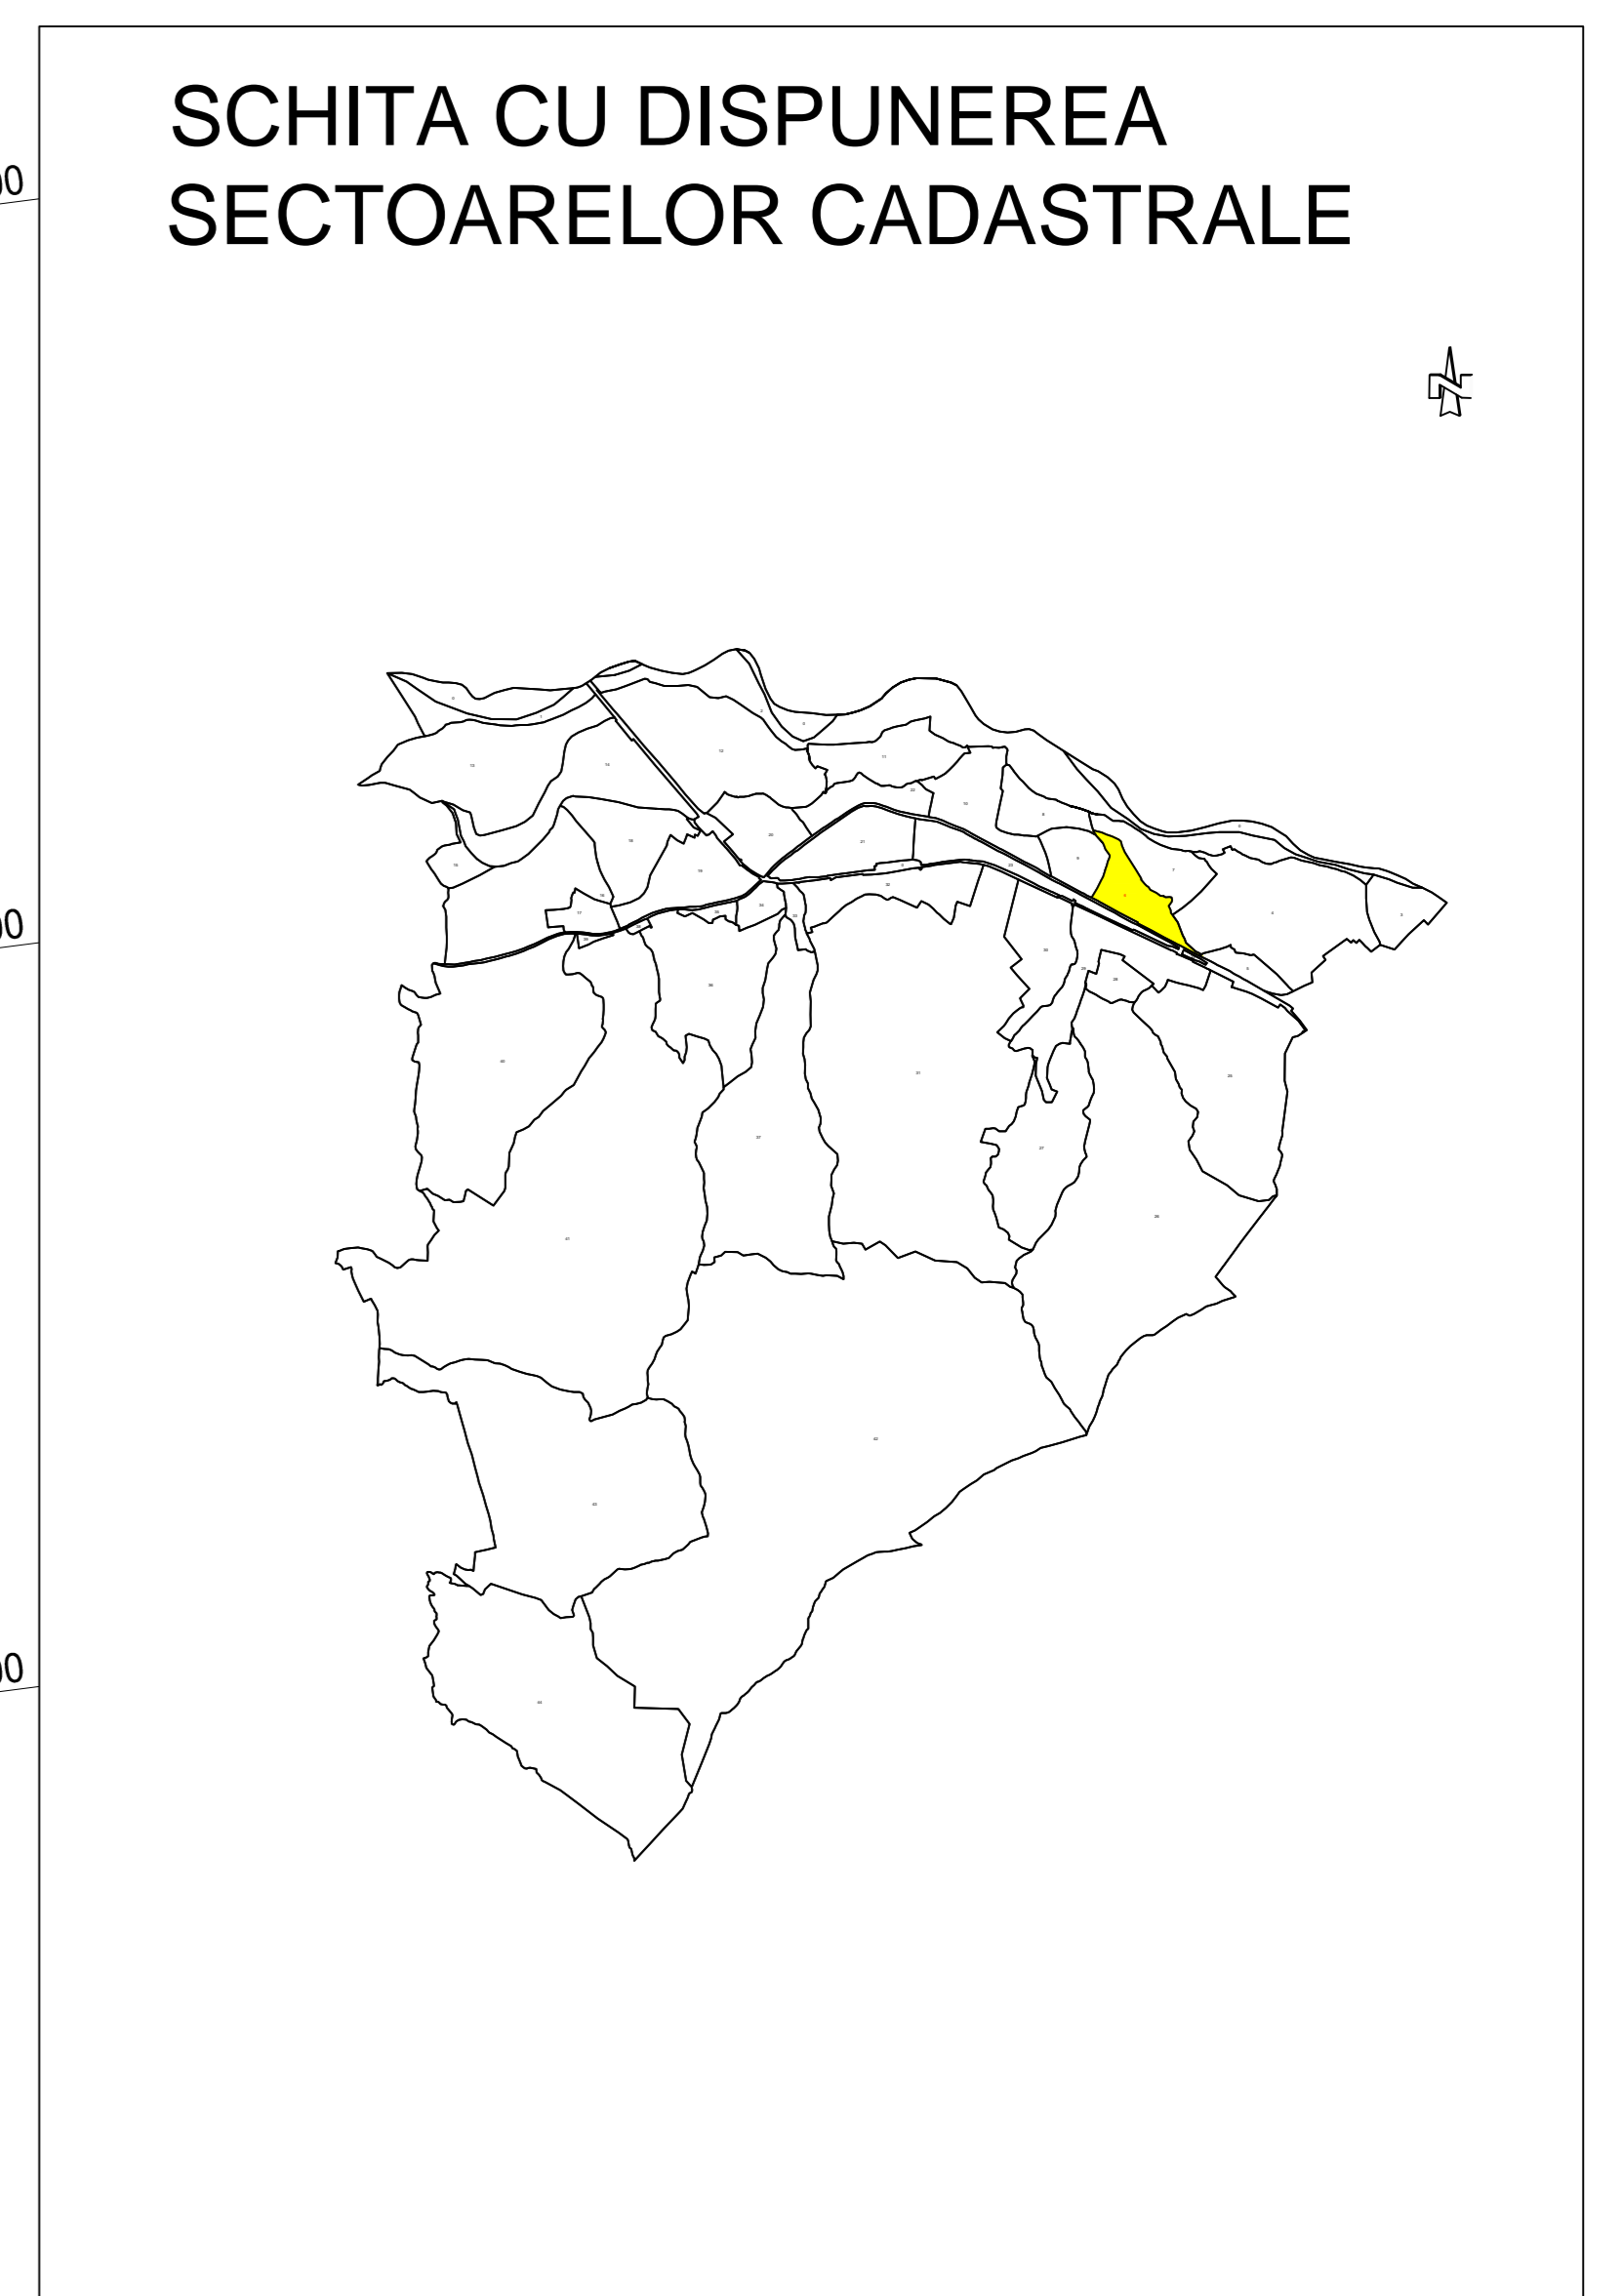

# PLAN CADASTRAL

## UAT CAMPULUNG LA TISA, SAT CAMPULUNG LA TISA, JUD. MARAMURES, Sector cadastral 6

Scara 1:1000

Sistem de proiectie STEREO 70

#### LEGENDA:

- Limite Intravilan
- Limite sector cadastral
- Limite imobil
- 852 ID imobil
- 6 Nr. sector cadastral

Data:  
26.03.2026

Intocmit:  
ing. MADA IOAN-DANIEL-RARES

Spre Publicare